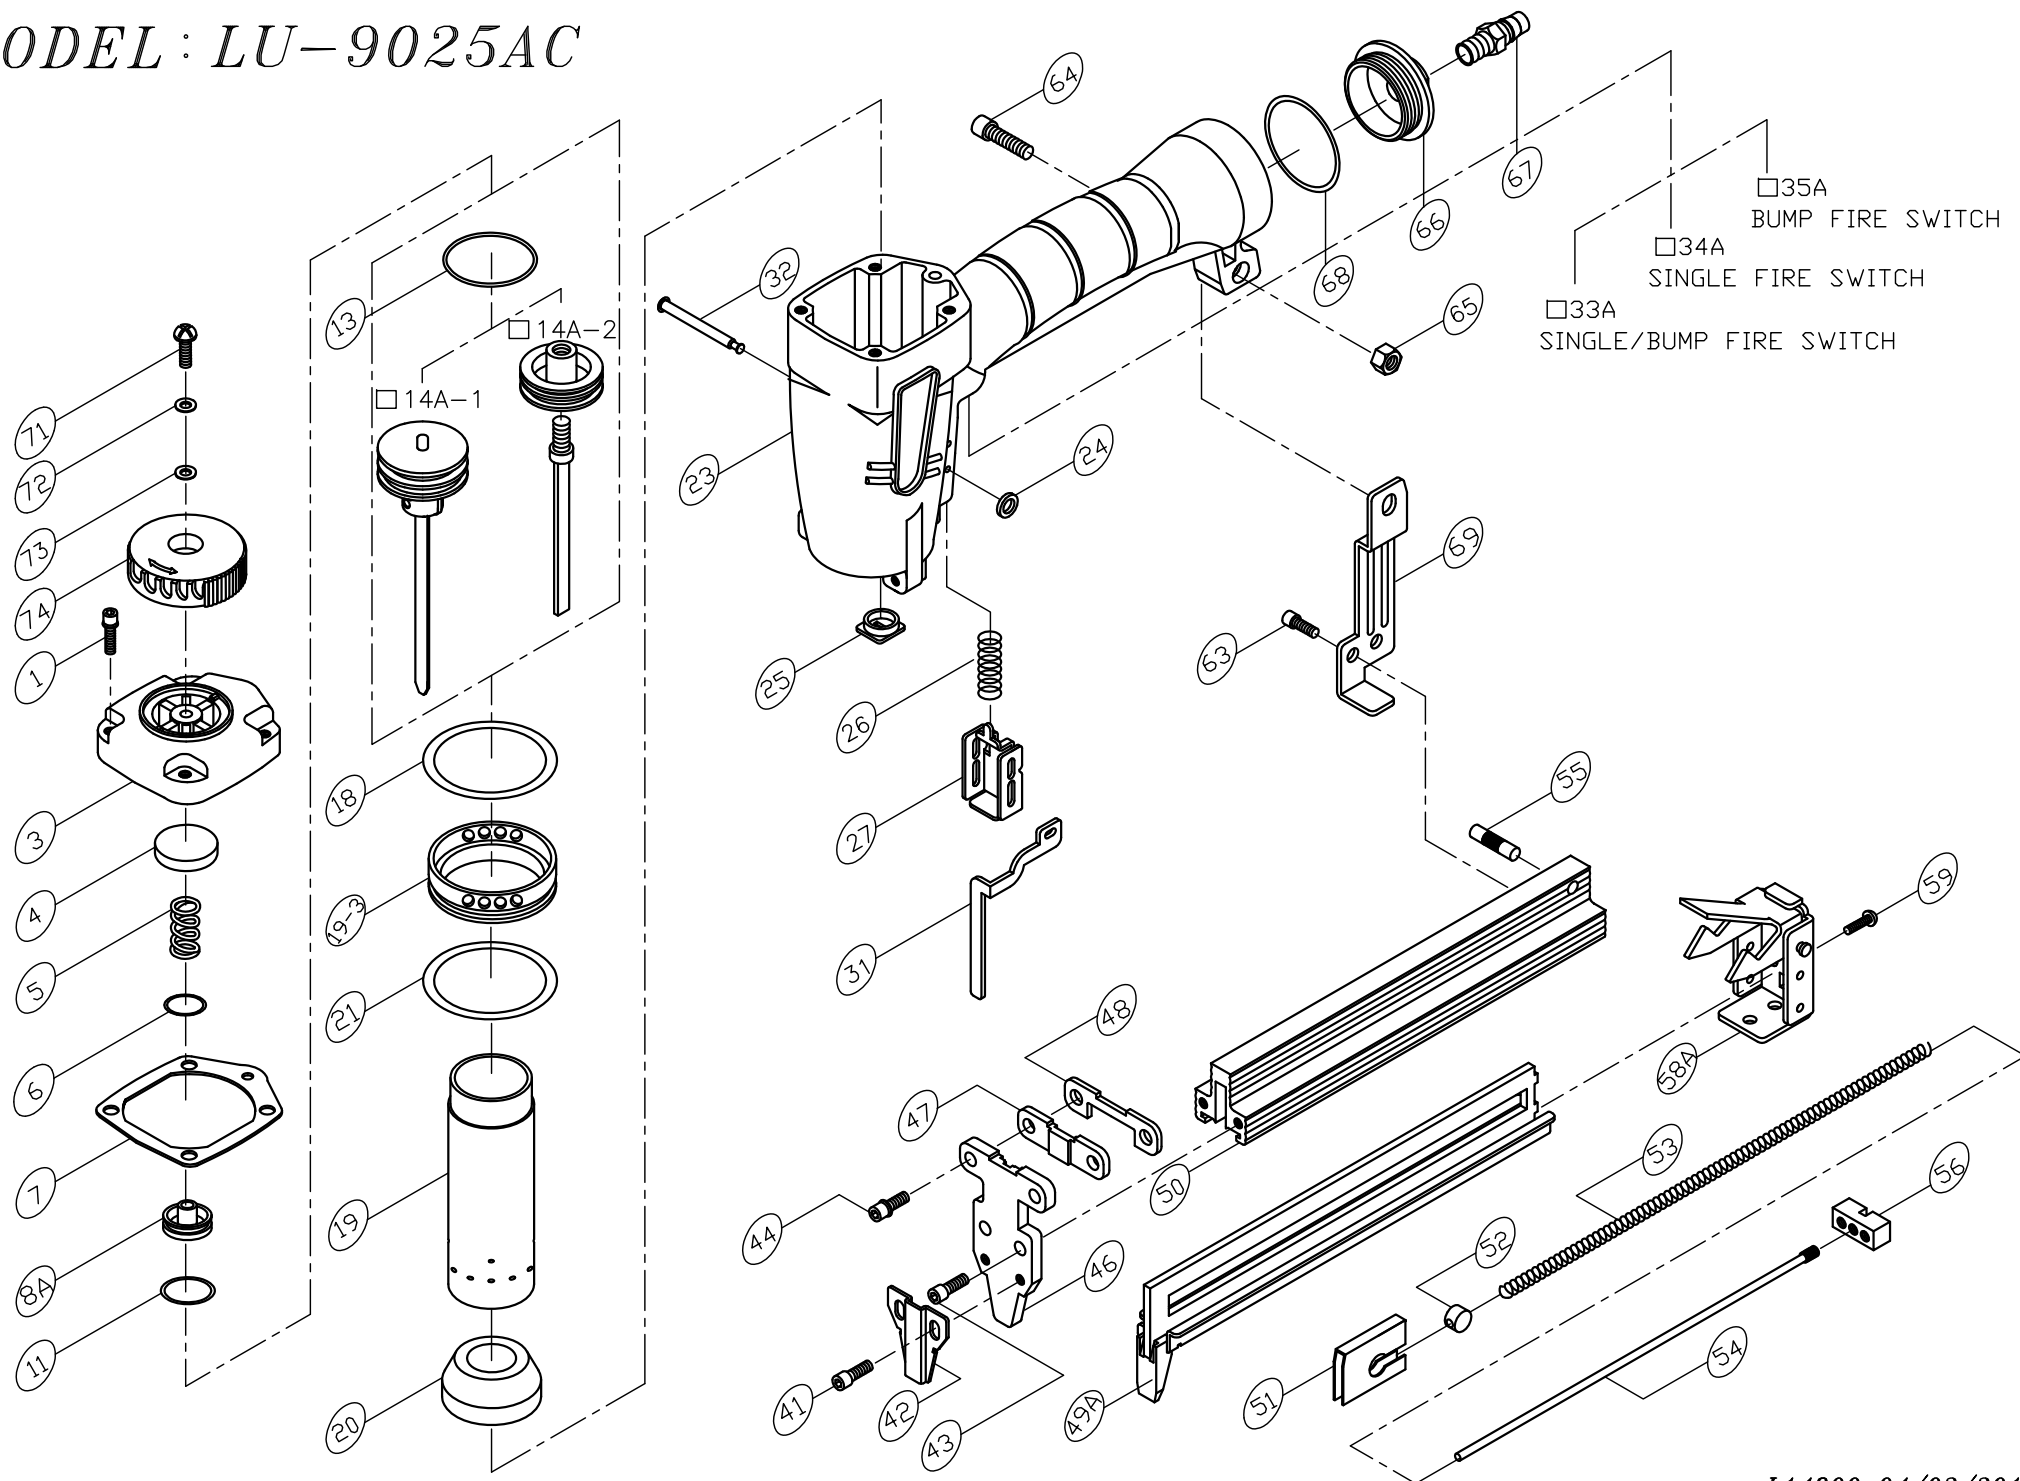

MODEL : LU-9025AC

PARTS LIST (LU-9025AC)

*WHEN ORDERING SPARE PARTS, PLEASE STATE ITEM No, PART NO. AND DESCRIPTION.

ITEM	PART NO	DESCRIPTION	QTY	ITEM	PART NO	DESCRIPTION	QTY	ITEM	PART NO	DESCRIPTION	QTY
01	HS05080BW-16	HEX. SOC. HD. BOLT+SW	4	53	11305301	SPRING**	1				
03	11100302	CAP	1	54	11305401	ROD	1				
04	12100401	SEAL**	1	55	11305501	SHAFT	1				
05	12100501	SPRING**	1	56	11305601	SET BLOCK	1				
06	OR13824N	O RING**	1	58A	11605801A	END CORE ASM.	1				
07	11100702	CAP SEAL**	1	59	US05080B-10	UM. HD. BOLT	2				
08A	12100801A	HEAD VALVE ASM.	1	63	HS04070B-10	HEX. SOC. HD. BOLT	2				
11	OR31824N	O RING**	1	64	HS05080B-16	HEX. SOC. HD. BOLT	1				
13	OR22431N	O RING**	1	65	LN0500N	LOCK NUT	1				
14A-1	11201401A	DRIVER ASSEMBLY**	1	66	11106601	COVER	1				
14A-2	11201402A	DRIVER ASSEMBLY**	1	67	12106401	AIR PLUG	1				
18	OR44431N	O RING**	1	68	OR40030N	O RING**	1				
19	11101902	CYLINDER	1	69	11306902	BRACKET	1				
19-3	11101903	COLLAR	1	71	US05080B-06	UM. HD. BOLT	1				
20	11002001	BUMPER**	1	72	FW050120B-10	FLAT WASHER	1				
21	OR28318N	O RING**	1	73	12103301	SEAL	1				
23	11102309	BODY	1	74	13907403	EXHAUST COVER	1				
24	OR01919N	O RING**	2								
25	12102501	JOINT GUIDE	1								
26	11002601	SPRING	1								
27	11002702	GUIDE SAFETY LEVER	1								
31	11303101	SAFETY LEVER	1								
32	11103201	STEPPED PIN	2								
41	HS04070B-06	HEX. SOC. HD. BOLT	2								
42	11304201	NOSE COVER	1								
43	HS04070B-12	HEX. SOC. HD. BOLT	2								
44	HS05080BW-25	HEX. SOC. HD. BOLT+SW	2								
46	11204601	NOSE	1								
47	11304701	SET PLATE	1								
48	12104501	SET PLATE	1								
49A	11304901A	STAPLE GUIDE UNIT	1								
50	11205001	MAGAZINE	1								
51	11205101	PUSHER	1								
52	11205201	SLIDE BLOCK	1								