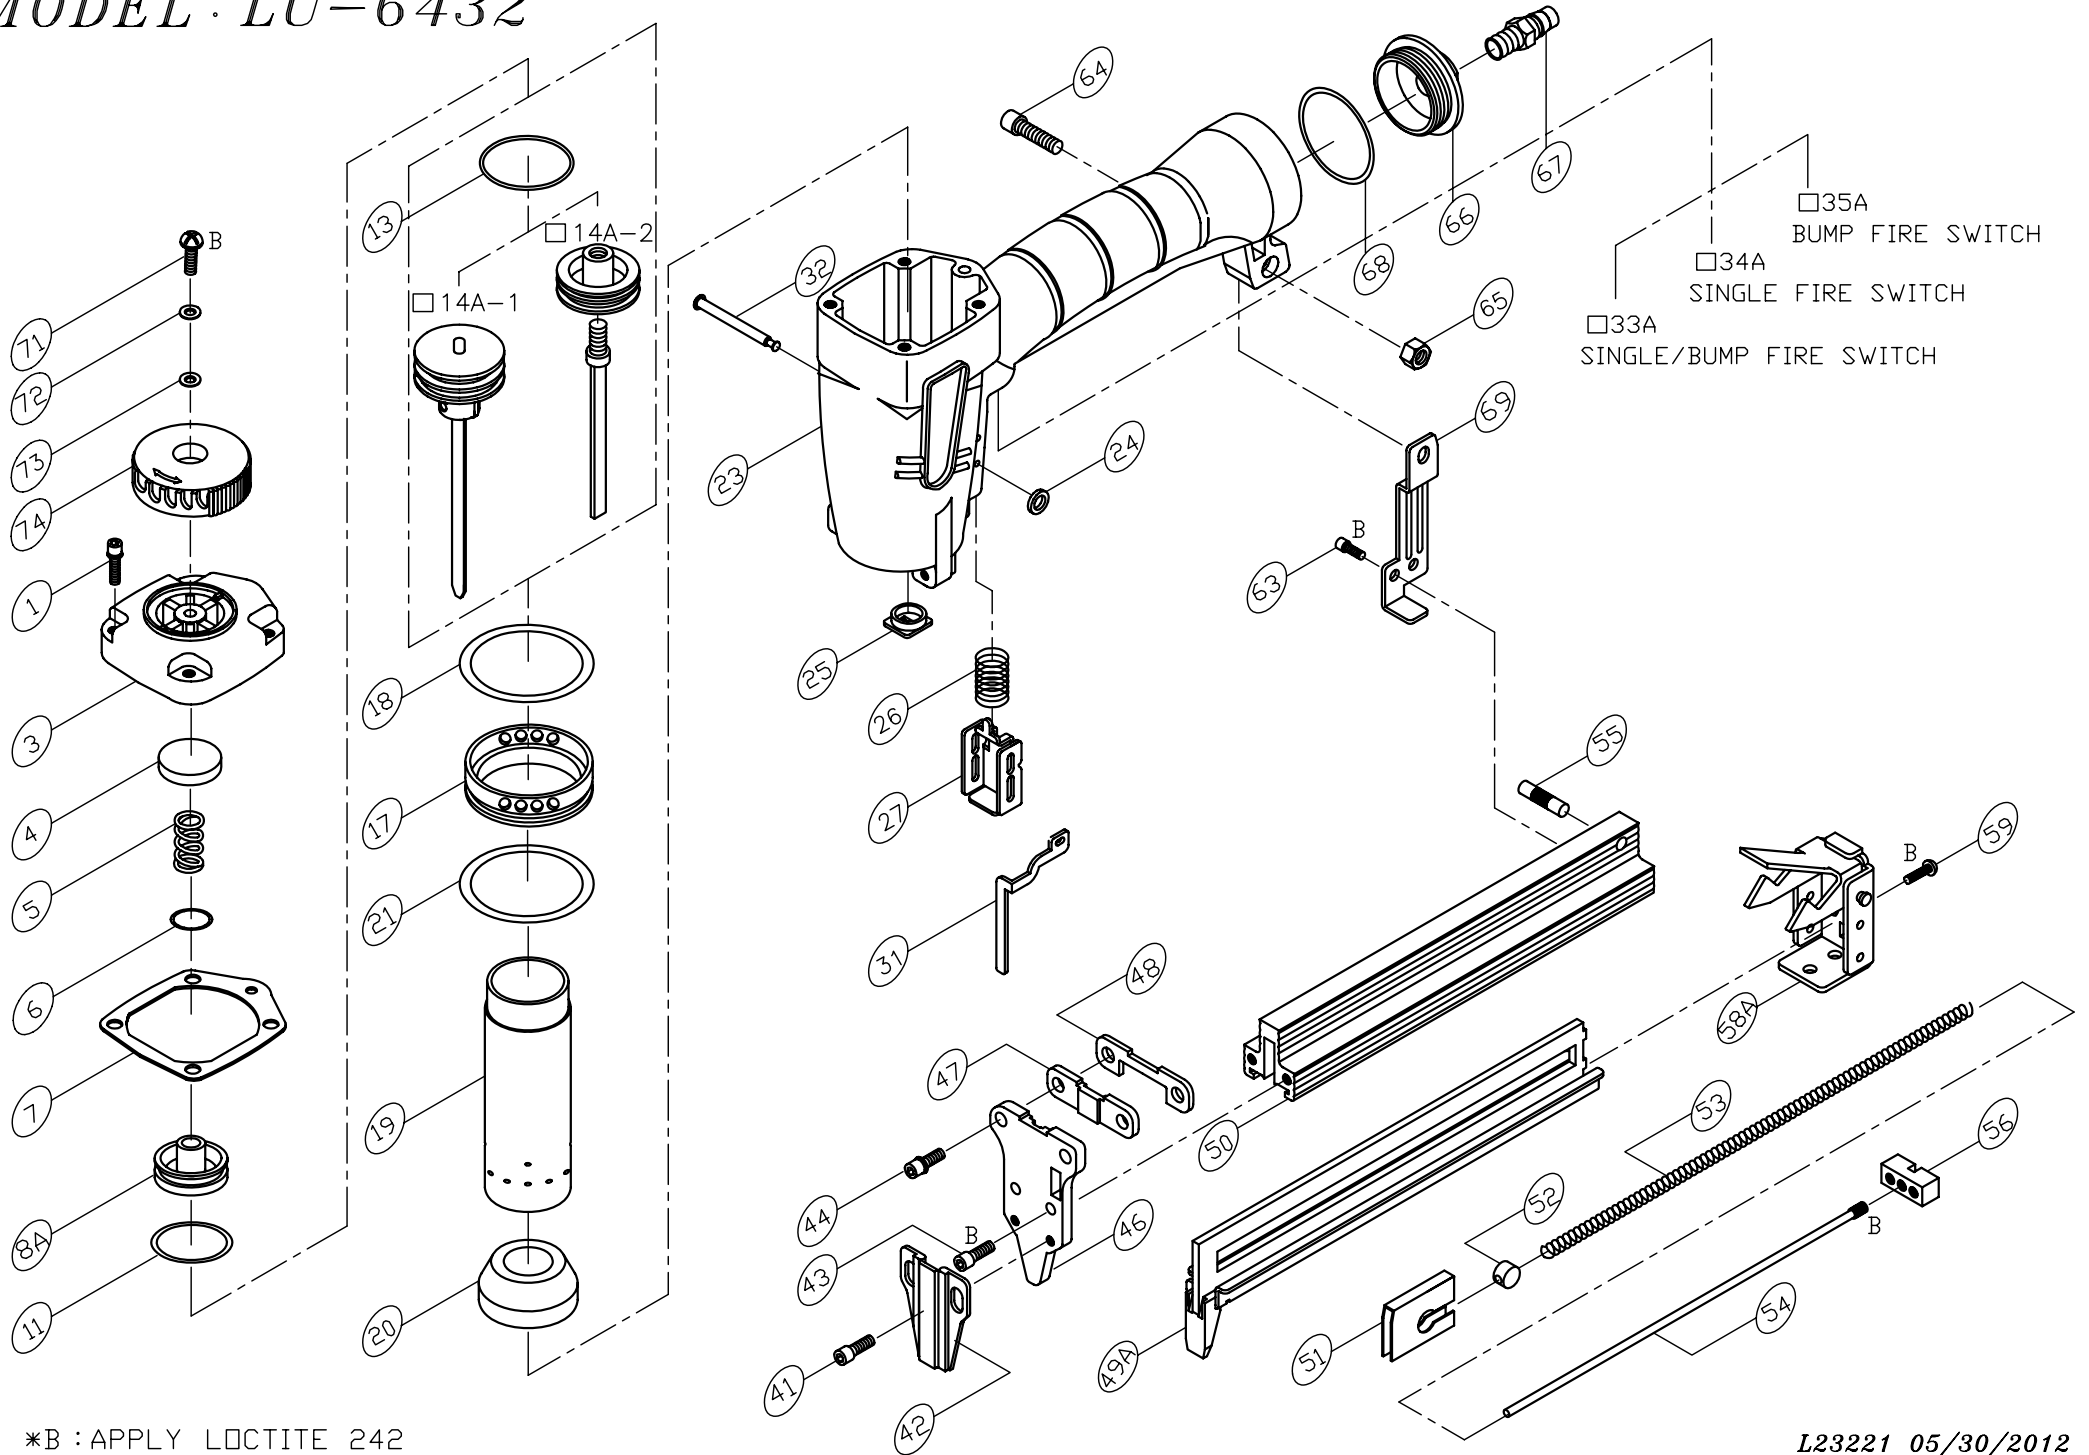

MODEL : LU-6432

*B : APPLY LOCTITE 242

L23221 05/30/2012

PARTS LIST (LU-6432)

*WHEN ORDERING SPARE PARTS, PLEASE STATE ITEM No, PART NO. AND DESCRIPTION.

ITEM	PART NO	DESCRIPTION	QTY	ITEM	PART NO	DESCRIPTION	QTY	ITEM	PART NO	DESCRIPTION	QTY
01	HS05080BW-16	HEX. SOC. HD. BOLT+SW	4	53	11305301	SPRING**	1				
03	11100302	CAP	1	54	23205401	ROD	1				
04	12100401	SEAL**	1	55	11305501	SHAFT	1				
05	12100501	SPRING**	1	56	11305601	SET BLOCK	1				
06	OR13824N	O RING**	1	58A	11605801A	END CORE ASM.	1				
07	11100702	CAP SEAL**	1	59	US05080B-10	UM. HD. BOLT	2				
08A	12100801A	HEAD VALVE ASM.	1	63	HS04070B-10	HEX. SOC. HD. BOLT	2				
11	OR31824N	O RING**	1	64	HS05080B-16	HEX. SOC. HD. BOLT	1				
13	OR22431N	O RING**	1	65	LN0500N	LOCK NUT	1				
14A-1	11301401A	DRIVER ASSEMBLY**	1	66	11106601	COVER	1				
14A-2	11301402A	DRIVER ASSEMBLY**	1	67	12106401	AIR PLUG	1				
17	11101903	COLLAR	1	68	OR40030N	O RING**	1				
18	OR44431N	O RING**	1	69	11306902	BRACKET	1				
19	11101902	CYLINDER	1	71	US05080B-06	UM. HD. BOLT	1				
20	11002001	BUMPER**	1	72	FW050120B-10	FLAT WASHER	1				
21	OR28318N	O RING**	1	73	12103301	SEAL	1				
23	11102309	BODY	1	74	13907403	EXHAUST COVER	1				
24	OR01919N	O RING**	2								
25	10902501	JOINT GUIDE	1								
26	11002601	SPRING	1								
27	11002702	GUIDE SAFETY LEVER	1								
31	11303101	SAFETY LEVER	1								
32	11103201	STEPPED PIN	2								
41	HS04070B-06	HEX. SOC. HD. BOLT	2								
42	11304201	NOSE COVER	1								
43	HS04070B-12	HEX. SOC. HD. BOLT	2								
44	HS05080BW-25	HEX. SOC. HD. BOLT+SW	2								
46	11304601	NOSE	1								
47	11304701	SET PLATE	1								
48	12104501	SET PLATE	1								
49A	23204902A	STAPLE GUIDE UNIT	1								
50	23205002	MAGAZINE	1								
51	20805101	PUSHER	1								
52	23205201	SLIDE BLOCK	1								