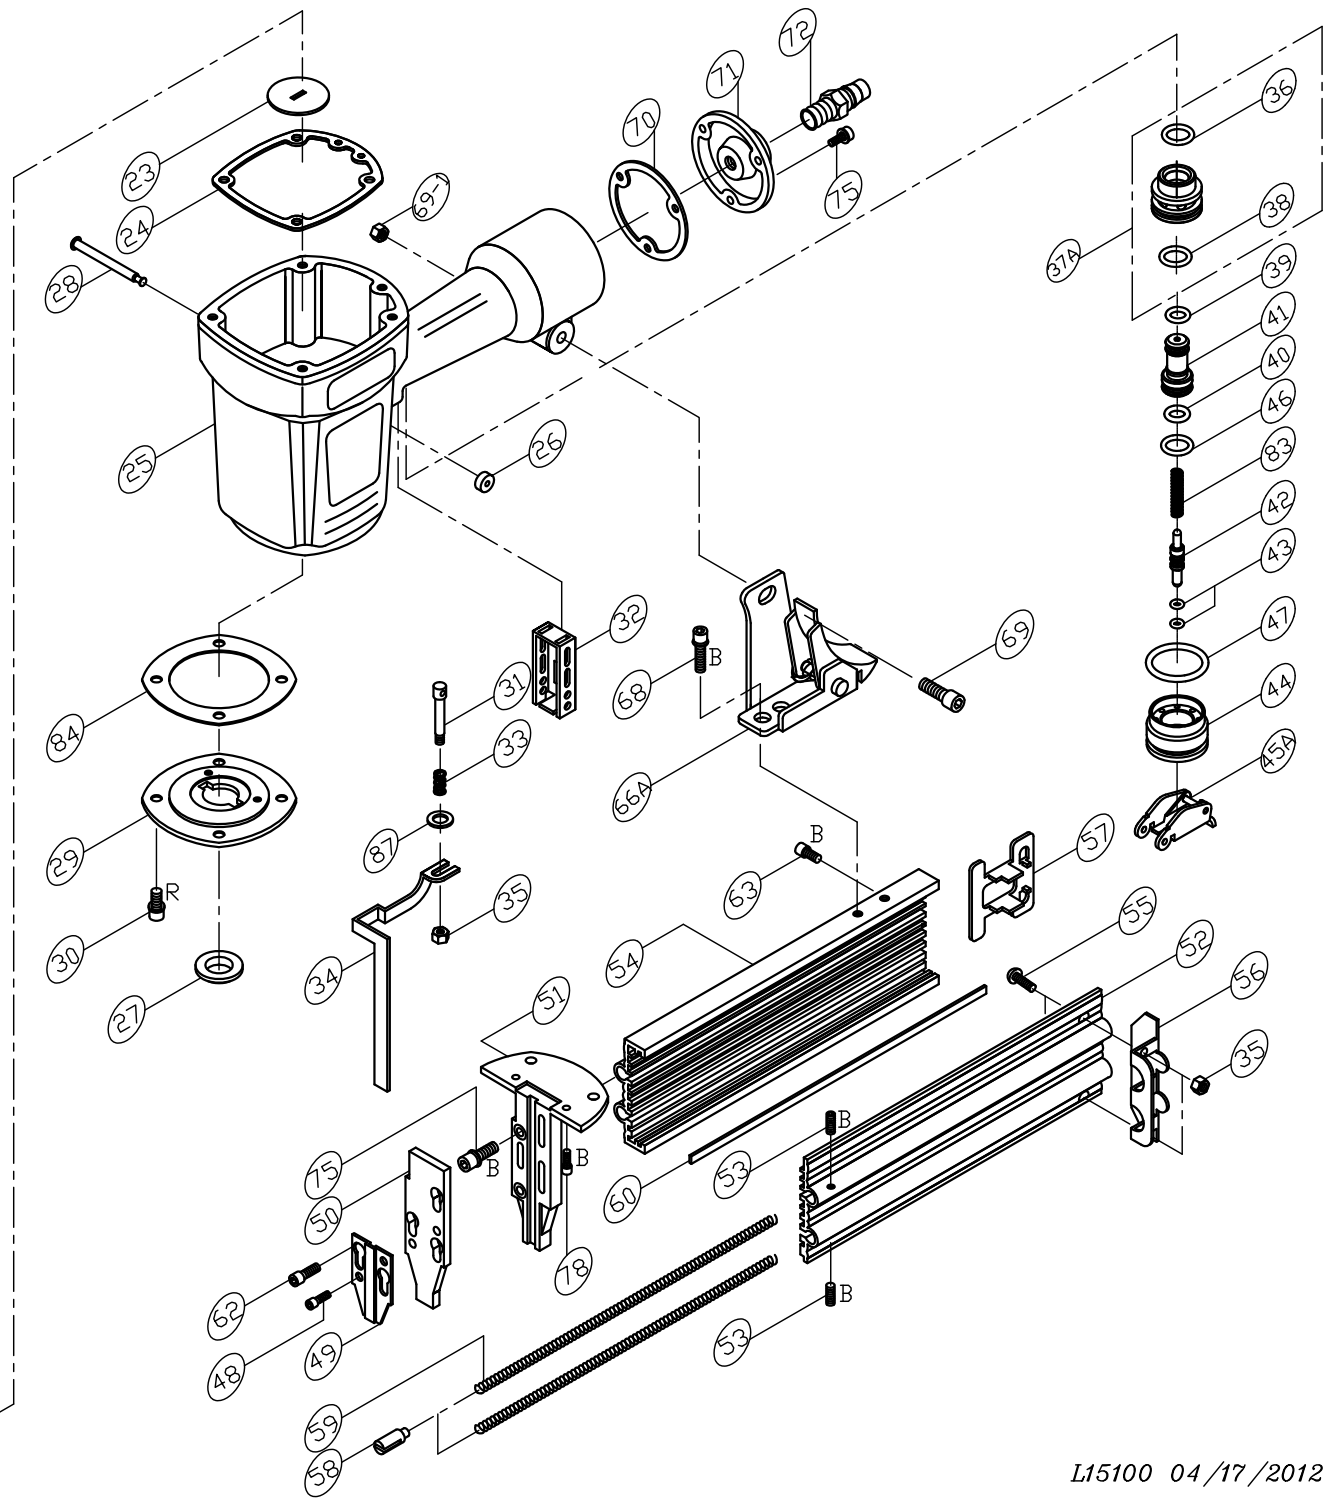

MODEL: LHT-64

*R : APPLY LOCTITE 271
 *B : APPLY LOCTITE 242

PARTS LIST (LHT-64)

*WHEN ORDERING SPARE PARTS, PLEASE STATE ITEM No, PART NO. AND DESCRIPTION.

ITEM	PART NO	DESCRIPTION	QTY	ITEM	PART NO	DESCRIPTION	QTY	ITEM	PART NO	DESCRIPTION	QTY
01	US05080L-20	UM.HD.BOLT	1	34	15103401	SAFETY LEVER	1	71	15107101	END CAP	1
02	15100202	EXHAUST COVER	1	35	LN0500N	LOCK NUT	3	72	12106401	AIR PLUG	1
04	15300401	PU RING	1	36	OR14018N	O-RING	1	75	HS05080BW-16	HEX.SOC.HD.BOLT+SW	5
05	HS06100LW-25	HEX.SOC.HD.BOLT+SW	4	37A	15103701A	VALVE ASM.	1	77	FW050130B-10	FLAT WASHER	1
06	15100601	CAP	1	38	OR17515N	O RING**	1	78	HS05080B-07	HEX.SOC.HD.BOLT	2
08	15100801	SPACER	1	39	OR05819N	O RING**	1	82	SS06100B-06	SET SCREW	1
09	15100901	PISTON STOPPER**	1	40	OR06020N	O RING**	1	83	15108301	SPRING	1
10	15101001	SPRING**	1	41	15104101	VALVE PLUNGER	1	84	15108402	GASKET**	1
11	OR41630N	O RING**	1	42	15104201	PLUNGER	1	87	FW060130B-20	FLAT WASHER	1
12	15101202	PISTON HEAD VALVE	1	43	OR02515M	O RING**	2				
12-1	15100401	SPACER	2	44	15104401	PLUNGER CAP	1				
13	OR52126N	O RING	2	45A	15104501A	TRIGGER ASSEMBLY	1				
14	15101401	SEAL	1	46	OR08819N	O RING**	1				
15	OR45735N	O RING**	1	47	OR19824N	O RING**	1				
16A	15101601A	PISTON ASSEMBLY	1	48	HS04070L-06	HEX.SOC.HD.BOLT	2				
18	15301801	CYLINDER SPACER	1	49	15104901	NOSE COVER	1				
19	OR74431N	O RING	1	50	15105001	DRIVER GUIDE COVER	1				
20	OR53726N	O RING**	2	51	15105101	NOSE	1				
20-1	OR47735N	O RING**	1	52	15105201-A01	MAGAZINE COVER	1				
20-2	OR54431N	O RING**	1	53	SS04070B-12	SET SCREW	2				
21	15302103	CYLINDER	1	54	15105401-A01	MAGAZINE	1				
22	15102202	BUMPER**	1	55	US05080B-10	UM.HD.BOLT	2				
22-1	15102203	COLLAR	1	56	15105601	TAIL COVER	1				
23	15102301	WASHER	1	57	15105702	PUSHER	1				
24	15102401	GASKET**	1	58	15105801	SLIDE BLOCK	2				
25	15102501	BODY	1	59	15105901	SPRING**	2				
26	16103001	PU RING**	2	60	15106001	NAIL GUIDE LINER	1				
27	15102701	SET BLOCK	1	62	HS05080L-12	HEX.SOC.HD.BOLT	3				
28	16102902	STEPPED PIN	2	63	HS05080B-10	HEX.SOC.HD.BOLT	1				
29	15102902	BOTTOM	1	66A	15106101A	BRACKET ASSEMBLY	1				
30	HS06100BW-20	HEX.SOC.HD.BOLT+SW	4	68	HS05080BW-08	HEX.SOC.HD.BOLT+SW	2				
31	15103101	SPRING GUIDE	1	69	HS06100B-22	HEX.SOC.HD.BOLT**	1				
32	15103201	GUIDE SAFETY LEVER	1	69-1	LN0600N	LOCK NUT	1				
33	15103301	SPRING	1	70	15107001	GASKET	1				