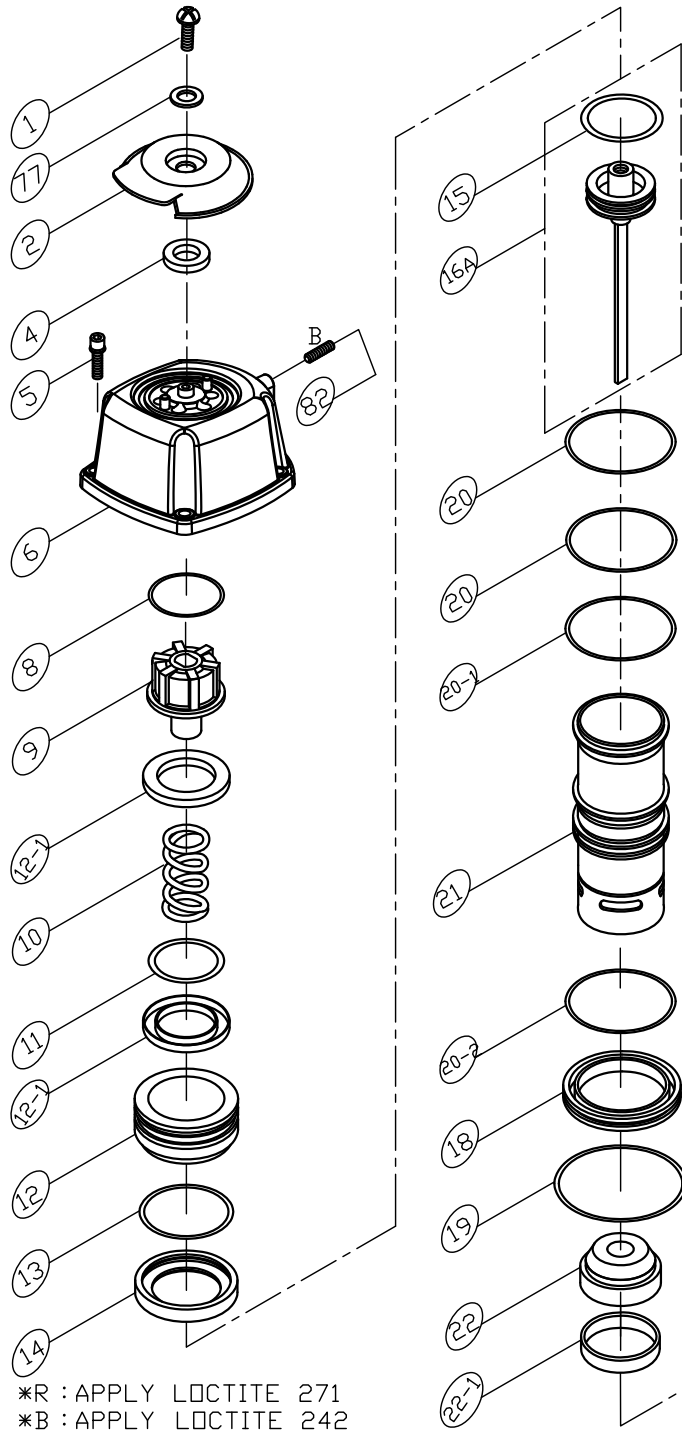

MODEL: LHT-64

*R : APPLY LOCTITE 271
 *B : APPLY LOCTITE 242

PARTS LIST (LHT-64)

*WHEN ORDERING SPARE PARTS, PLEASE STATE ITEM No, PART NO. AND DESCRIPTION.

ITEM	PART NO	DESCRIPTION	QTY	ITEM	PART NO	DESCRIPTION	QTY	ITEM	PART NO	DESCRIPTION	QTY
01	US05080L-20	UM.HD.BOLT	1	34	15103401	SAFETY LEVER	1	71	15107101	END CAP	1
02	15100202	EXHAUST COVER	1	35	LN0500N	LOCK NUT	3	72	12106401	AIR PLUG	1
04	15300401	PU RING	1	36	OR14018N	O-RING	1	75	HS05080BW-16	HEX.SOC.HD.BOLT+SW	5
05	HS06100LW-25	HEX.SOC.HD.BOLT+SW	4	37A	15103701A	VALVE ASM.	1	77	FW050130B-10	FLAT WASHER	1
06	15100601	CAP	1	38	OR17515N	O RING**	1	78	HS05080B-07	HEX.SOC.HD.BOLT	2
08	15100801	SPACER	1	39	OR05819N	O RING**	1	82	SS06100B-06	SET SCREW	1
09	15100901	PISTON STOPPER**	1	40	OR06020N	O RING**	1	83	15108301	SPRING	1
10	15101001	SPRING**	1	41	15104101	VALVE PLUNGER	1	84	15108402	GASKET**	1
11	OR41630N	O RING**	1	42	15104201	PLUNGER	1	87	FW060130B-20	FLAT WASHER	1
12	15101202	PISTON HEAD VALVE	1	43	OR02515M	O RING**	2				
12-1	15100401	SPACER	2	44	15104401	PLUNGER CAP	1				
13	OR52126N	O RING	2	45A	15104501A	TRIGGER ASSEMBLY	1				
14	15101401	SEAL	1	46	OR08819N	O RING**	1				
15	OR45735N	O RING**	1	47	OR19824N	O RING**	1				
16A	15101601A	PISTON ASSEMBLY	1	48	HS04070L-06	HEX.SOC.HD.BOLT	2				
18	15301801	CYLINDER SPACER	1	49	15104901	NOSE COVER	1				
19	OR74431N	O RING	1	50	15105001	DRIVER GUIDE COVER	1				
20	OR53726N	O RING**	2	51	15105101	NOSE	1				
20-1	OR47735N	O RING**	1	52	15105201-A01	MAGAZINE COVER	1				
20-2	OR54431N	O RING**	1	53	SS04070B-12	SET SCREW	2				
21	15302103	CYLINDER	1	54	15105401-A01	MAGAZINE	1				
22	15102202	BUMPER**	1	55	US05080B-10	UM.HD.BOLT	2				
22-1	15102203	COLLAR	1	56	15105601	TAIL COVER	1				
23	15102301	WASHER	1	57	15105702	PUSHER	1				
24	15102401	GASKET**	1	58	15105801	SLIDE BLOCK	2				
25	15102501	BODY	1	59	15105901	SPRING**	2				
26	16103001	PU RING**	2	60	15106001	NAIL GUIDE LINER	1				
27	15102701	SET BLOCK	1	62	HS05080L-12	HEX.SOC.HD.BOLT	3				
28	16102902	STEPPED PIN	2	63	HS05080B-10	HEX.SOC.HD.BOLT	1				
29	15102902	BOTTOM	1	66A	15106101A	BRACKET ASSEMBLY	1				
30	HS06100BW-20	HEX.SOC.HD.BOLT+SW	4	68	HS05080BW-08	HEX.SOC.HD.BOLT+SW	2				
31	15103101	SPRING GUIDE	1	69	HS06100B-22	HEX.SOC.HD.BOLT**	1				
32	15103201	GUIDE SAFETY LEVER	1	69-1	LN0600N	LOCK NUT	1				
33	15103301	SPRING	1	70	15107001	GASKET	1				