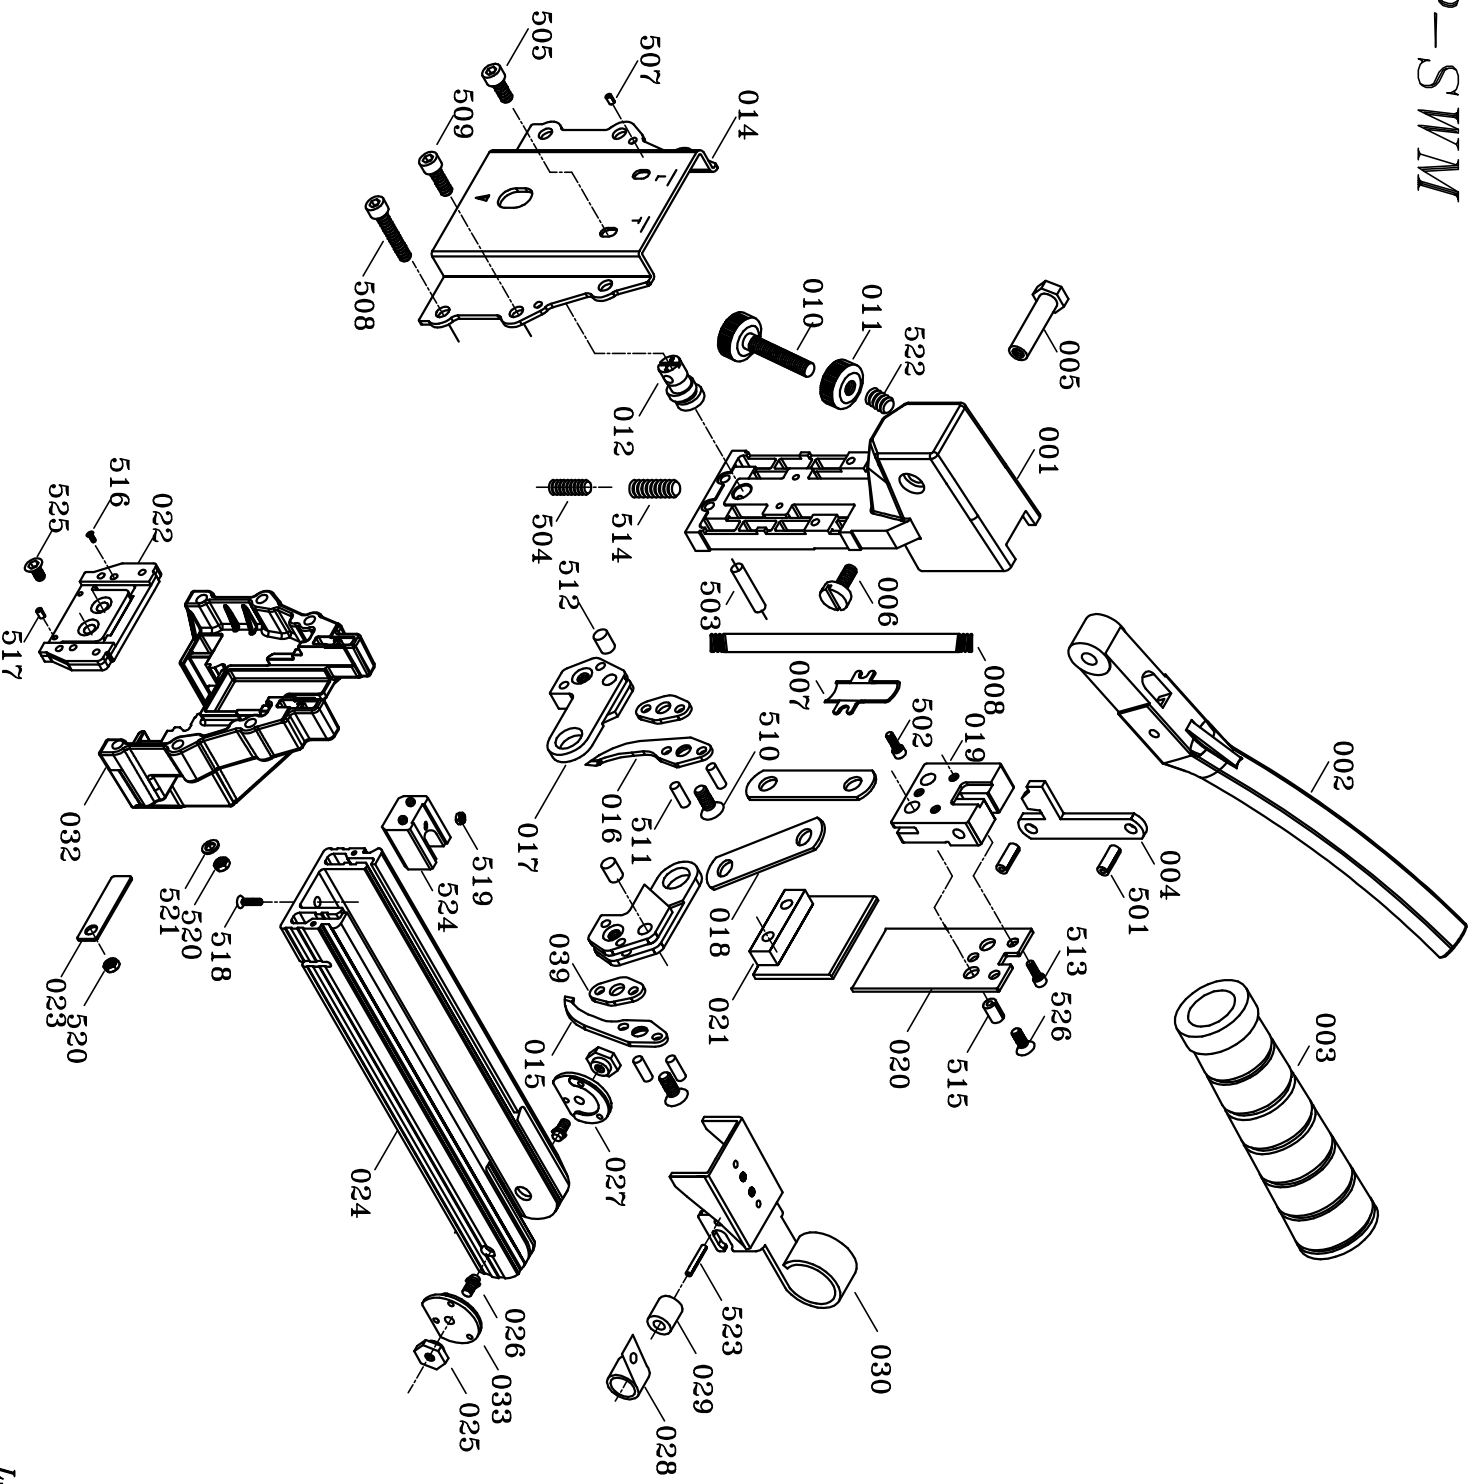

# MODEL: KP-SWM

## PARTS LIST (KP-SWM)

\*WHEN ORDERING SPARE PARTS, PLEASE STATE ITEM No, PART NO. AND DESCRIPTION.

ITEM	PART NO	DESCRIPTION	QTY	ITEM	PART NO	DESCRIPTION	QTY	ITEM	PART NO	DESCRIPTION	QTY
001	92000101	BODY	1	504	91006601	HEX. SOC. HDLESS. BOLT	1				
002	92000201	HANDLE	1	505	91307001	HEX. SOC. HD. BOLT	2				
003	92000301	HANDLE GLEEVE	1	507	91005901	SPRING PIN	4				
004	92000401	LINK	1	508	91006901	HEX. SOC. HD. BOLT	2				
005	92000501	PIVOT PIN	1	509	91007001	HEX. SOC. HD. BOLT	4				
006	92000601	PIVOT SCREW	1	510	91007101	FLAT. HD. BOLT	2				
007	92000701	COVER	1	511	91007201	PIN**	4				
008	92000801	SPRING	1	512	91007301	PIN**	2				
010	92000901	ADJUSTMENT SCREW	1	513	91007401	HEX. SOC. HD. BOLT	2				
011	92001001	ADJUSTMENT NUT	1	514	91008701	HELI - COIL	1				
012	91002001	ADJUSTING ROD	1	515	91007501	SPRING PIN	2				
014	92001101	FRONT PLATE	1	516	91007601	FLAT. HD. SCREW	2				
015	91002301	RIGHT TEETH**	1	517	91007701	SPRING PIN	2				
016	91002401	LEFT TEETH**	1	518	91007801	FLAT. HD. BOLT	1				
017	91002501	TEETH SEAT**	2	519	91007901	LOCK NUT	1				
018	91002601	PLATE	2	520	91008001	LOCK NUT	6				
019	92001201	BLOCK	1	521	91008101	WASHER	4				
020	91002801	DRIVER**	1	522	92001601	HELI - COIL	1				
021	92001301	COVER UNIT	1	523	91008201	SPRING PIN	1				
022	91203001	DRIVER GUIDE UNIT**	1	524	91008501	BRACKET	1				
023	91003101	PLATE	2	525	91008601	FLAT. HD. BOLT	2				
024	91203201	MAGAZINE	1	526	91009001	FLAT. HD. BOLT	1				
025	91003301	ROD NUT**	2								
026	91003401	ROD**	2								
027	91003901	RIGHT PUSHER GUIDE**	1								
028	91003501	SPRING**	1								
029	91003601	ROOLER**	1								
030	91203701	PUSHER UNIT**	1								
032	92001401	MAGAZINE SEAT	1								
033	91004001	LEFT PUSHER GUIDE**	1								
039	91004101	WASHER	2								
501	92001501	SPRING PIN	2								
502	91005101	HEX. SOC. HD. BOLT	2								
503	91006501	ROD	2								