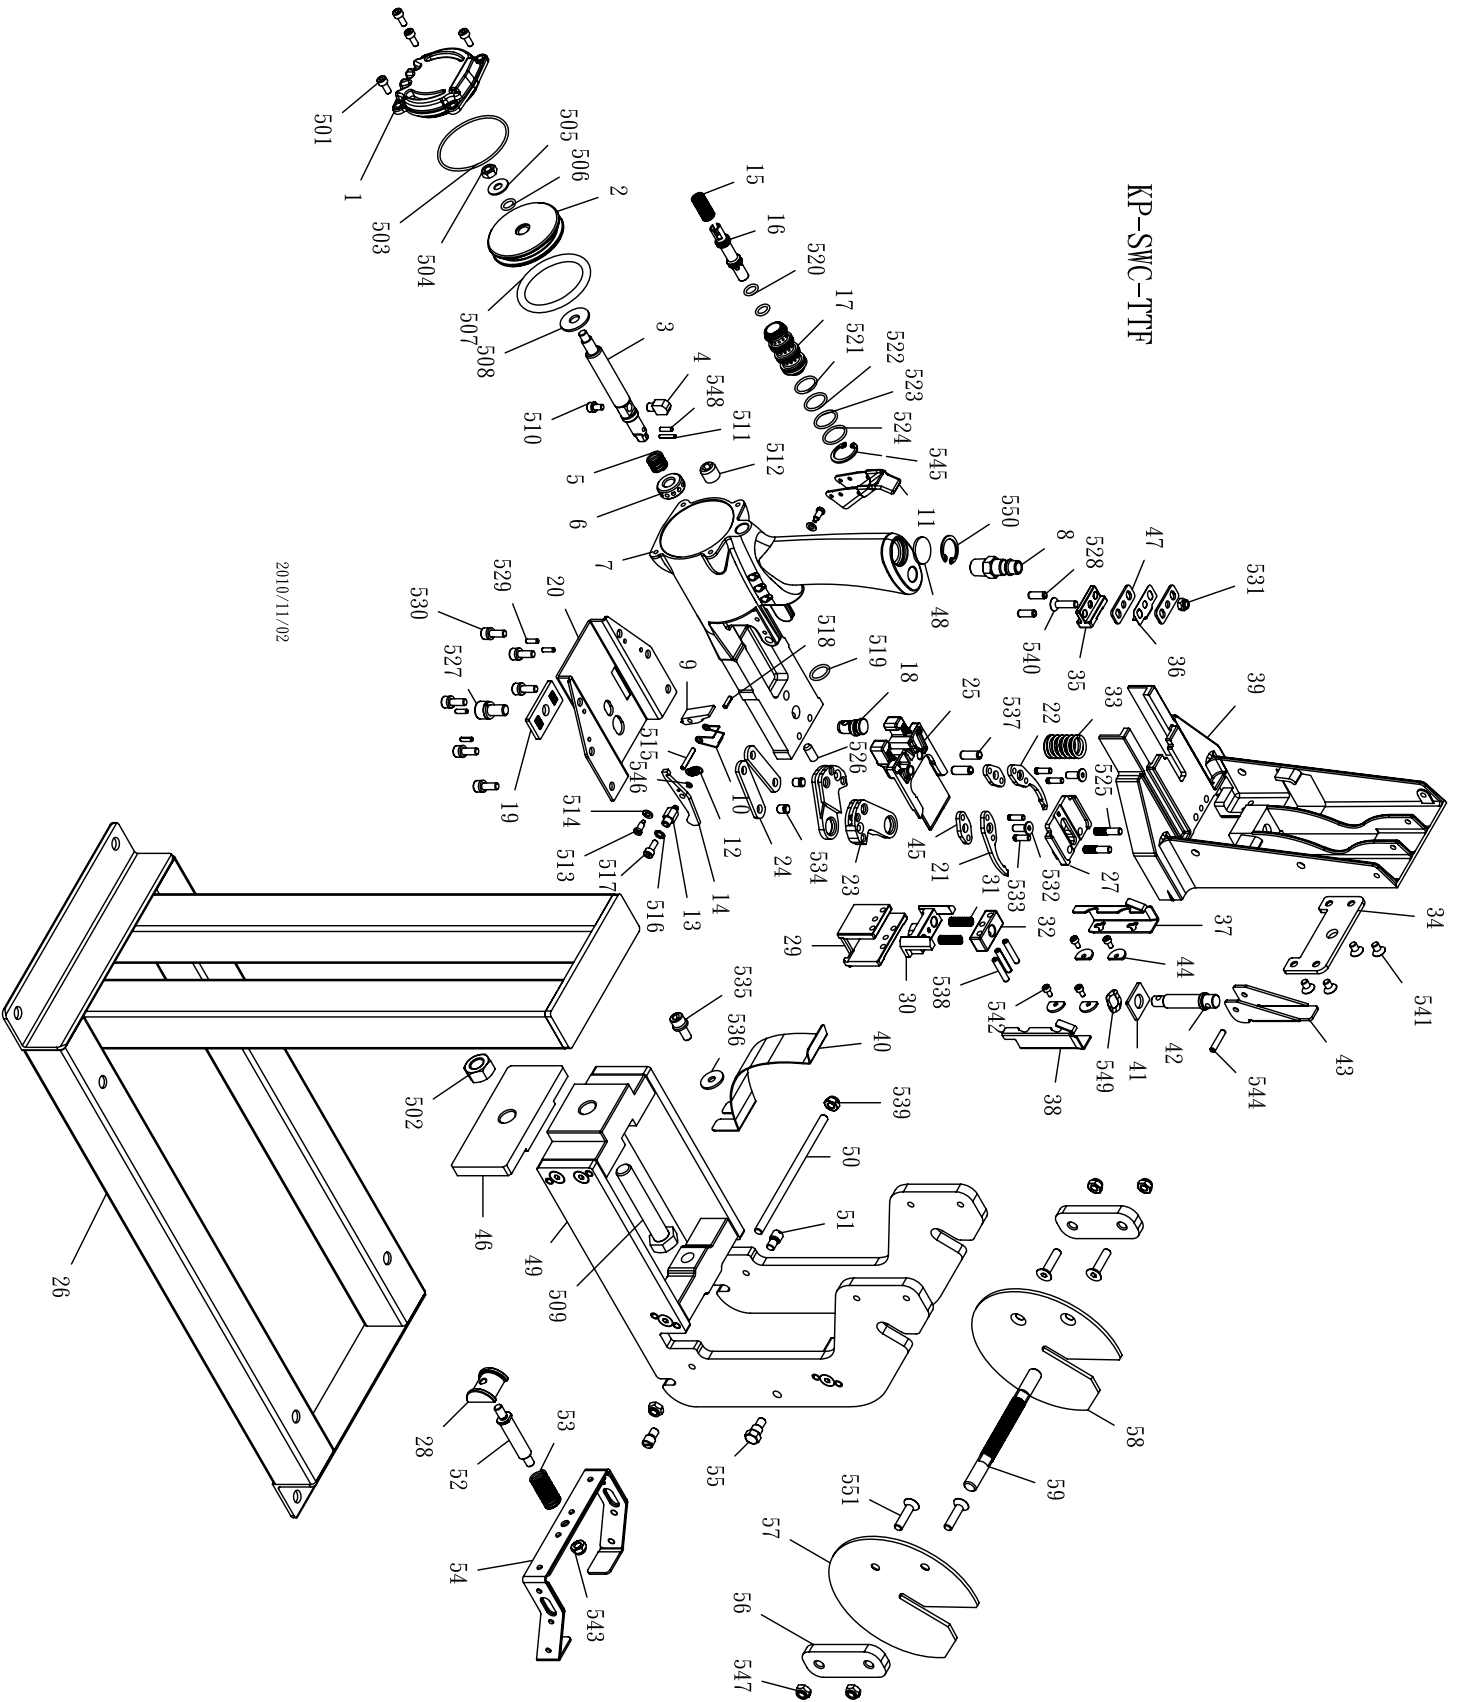

KP-SWC-TTF

2010/11/02

PARTS LIST (KP-SWC-TTF)

*WHEN ORDERING SPARE PARTS, PLEASE STATE ITEM No, PART NO. AND DESCRIPTION.

ITEM	PART NO	DESCRIPTION	QTY	ITEM	PART NO	DESCRIPTION	QTY	ITEM	PART NO	DESCRIPTION	QTY
001	91000102	CAP	1	036	91305101	LEAF SPRING	1	510	91007401	HEX. SOC. HD. BOLT	1
002	91000201	PISTON	1	037	92700301	RIGHT COIL GUIDE	1	511	91005201	SPRING PIN	1
003	91000301	PISTON ROD	1	038	92700401	LEFT COIL GUIDE	1	512	91005301	HEX. SOC. HDLESS. BOLT	1
004	91000401	BLOCK	1	039	92700501	MAGAZINE SEAT	1	513	91005401	TRIGGER SCREW**	2
005	91000501	SPRING	1	040	92700601	SPRING PLATE	1	514	91005001	SPRING WASHER	2
006	91000601	COLLAR	1	041	91604401	WASHER	1	515	91005601	SPRING PIN	1
007	91000702	BODY UNIT	1	042	91304501	SHAFT	1	516	91005701	OUTSIDE TEETH WASHER	1
008	91000801	AIR PLUG	1	043	91304601	LEVER	1	517	91005801	HEX. SOC. HD. BOLT	1
009	91001101	BLOCK	1	044	92700701	WASHER	4	518	91005901	SPRING PIN	5
010	91001201	SPRING**	1	045	91304801	PLATE	2	519	91006001	O-RING**	1
011	91001301	TRIGGER	1	046	92700801	BRACKET A	1	521	91006101	O-RING**	1
012	91001401	SPRING**	1	047	91305201	WASHER	2	522	91006201	O-RING**	1
013	91001501	ROD**	1	048	91004301	SILENCER	1	523	91006301	O-RING**	1
014	91001601	TRIGGER ' S CONTROL	1	049	92700901	BODY SET	1	524	91006401	O-RING**	1
015	91001701	SPRING**	1	050	92701001	ROD	1	525	91006502	ROD	2
016	91001801	VALVE	1	051	92701101	ROD	2	526	91006601	HEX. SOC. HDLESS. BOLT	1
017	91001901	TUBE	1	052	92701201	ROD	1	527	91006701	HEX. SOC. HD. BOLT	1
018	91002001	ADJUSTING ROD	1	053	92701301	SPRING	1	528	91307501	SPRING PIN	2
019	91002101	ADJUSTING PLATE	1	054	92701401	DRIVE UNIT	1	530	91307001	HEX. SOC. HD. BOLT	6
020	91302201	FRONT PLATE	1	055	92701501	BLOT	1	531	91008001	LOCK NUT	1
021	91602501	TEETH**	2	056-1	92701601	PLATE 18mm	2	532	91307101	FLAT. HD. BOLT	2
023	91002501	TEETH SEAT**	2	056-2	92701701	PLATE 15mm	2	533	91007201	PIN**	4
024	91002601	PLATE	2	057	92701801	PLATE-LEFT	1	534	91007301	PIN**	2
025	91602801	DRIVER**	1	058	92701901	PLATE-RIGHT	1	535	92702301	HEX. SOC. HD. BLOT	1
026	92700101	BASE UNIT	1	059	92702001	SHAFT	1	536	92702401	WASHER	1
027	91602901	DRIVER GUIDE UNIT**	1	501	91004201	HEX. SOC. HD. BOLT	4	537	91007501	SPRING PIN	2
028	92700201	HALF ROD	1	502	92702101	HEX. NUT	1	538	91307601	SPRING PIN	3
029	91603001	ANVIL	1	503	91004401	O-RING**	1	539	92702501	LOCK NUT	7
030	91603101	PUSHER	1	504	91004501	HEX. NUT	1	540	91307201	HEX. SCO. FLAT COUNTER SNK	1
031	91303201	SPRING	2	505	91004601	WASHER	1	541	91307801	HEX. SOC. FLAT	4
032	91303301	ANVIL CAP	1	506	91004701	O-RING**	3	542	91307901	ROUND. HD. SCREW	4
033	91303401	SPRING	1	507	91004801	O-RING**	1	544	91308001	SPRING PIN	1
034	91303501	PLATE	1	508	91004901	WASHER	1	545	91008301	C-RING	2
035	91305001	TOP GUIDE	1	509	92702201	HEX. HD. BLOT	1	546	91008401	E-RING	1