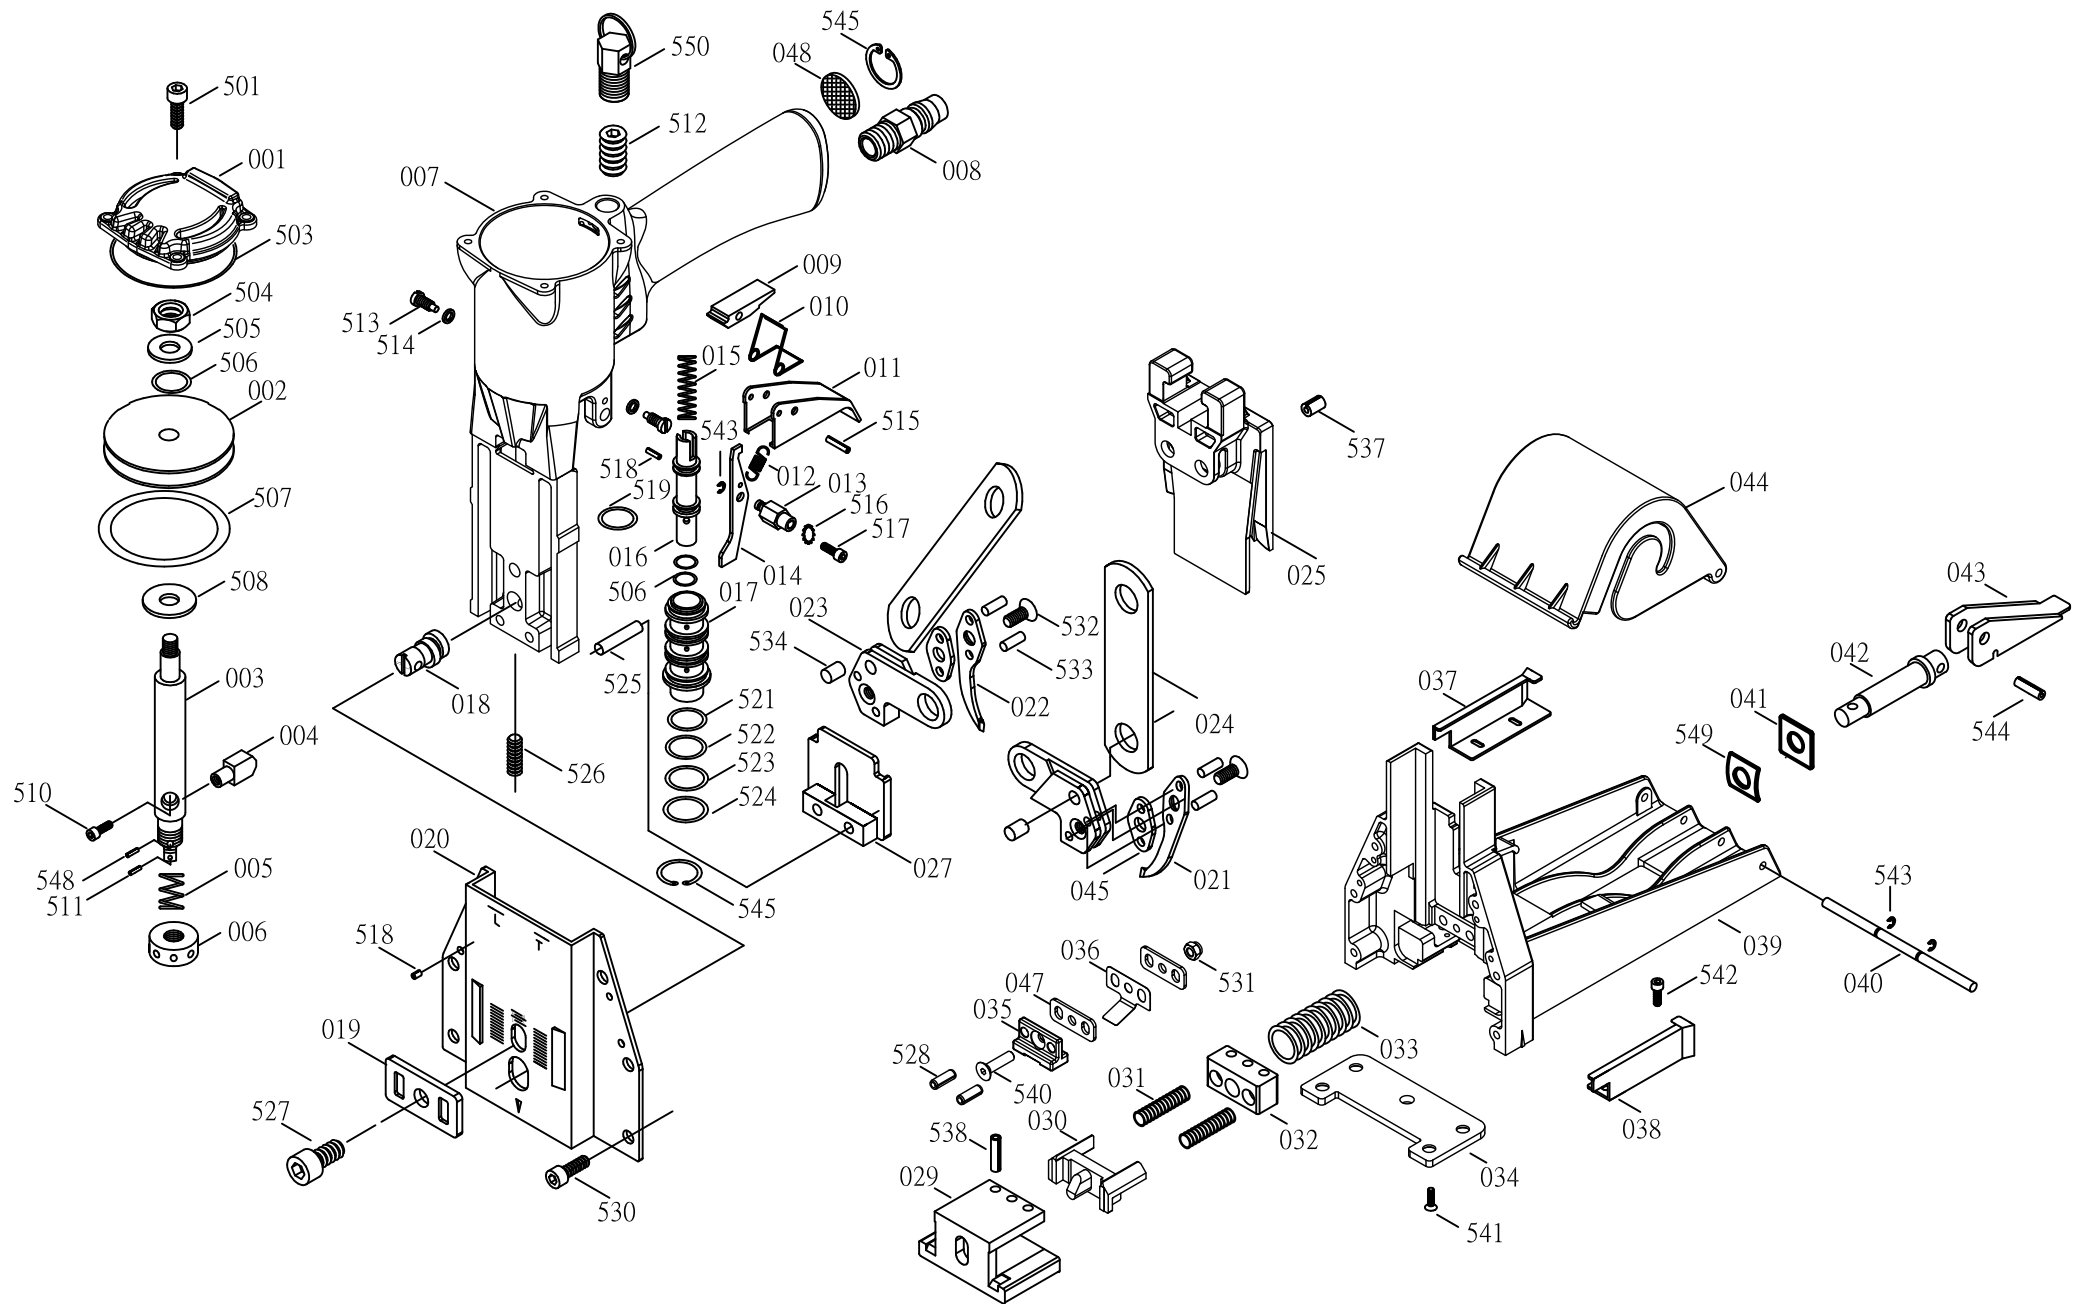

MODEL : KP-RR1

PARTS LIST (KP-RR1)

***WHEN ORDERING SPARE PARTS, PLEASE STATE ITEM No, PART NO. AND DESCRIPTION.**

ITEM	PART NO	DESCRIPTION	QTY	ITEM	PART NO	DESCRIPTION	QTY	ITEM	PART NO	DESCRIPTION	QTY
001	91000102	CAP	1	037	91303801	RIGHT COIL GUIDE	1	527	91006701	HEX. SOC. HD. BOLT	1
002	91000201	PISTON	1	038	91303901	LEFT COIL GUIDE	1	528	91307501	SPRING PIN	2
003	91000301	PISTON ROD	1	039	91306001	MAGAZINE SEAT	1	530	91307001	HEX. SOC. HD. BOLT	6
004	91000401	BLOCK	1	040	91304201	SHAFT	1	531	91008001	LOCK NUT	1
005	91000501	SPRING	1	041	91304302	WASHER	1	532	91007102	HEX. SOC. FLAT COUNTER SNK	2
006	91000601	COLLAR	1	042	91304501	SHAFT	1	533	91007201	PIN**	4
007	91000702	BODY UNIT	1	043	91304601	LEVER	1	534	91007301	PIN**	2
008	91000801	AIR PLUG	1	044	91304702	COVER	1	537	91007501	SPRING PIN	2
009	91001101	BLOCK	1	045	91304801	PLATE	2	538	91307601	SPRING PIN	3
010	91001201	SPRING**	1	047	91305201	WASHER	2	540	91307201	HEX. SCO. FLAT COUNTER SNK	1
011	91001301	TRIGGER	1	048	91004301	SILENCER	1	541	91307801	HEX. SOC. FLAT	4
012	91001401	SPRING**	1	501	91004201	HEX. SOC. HD. BOLT	4	542	91307901	ROUND. HD. SCREW	4
013	91001501	ROD**	1	503	91004401	O-RING**	1	543	91008401	E-RING	3
014	91001601	TRIGGER' S CONTROL	1	504	91004501	HEX. NUT	1	544	91308001	SPRING PIN	1
015	91001701	SPRING**	1	505	91004601	WASHER	1	545	91008301	C-RING	2
016	91001801	VALVE	1	506	91004701	O-RING**	3	548	91008801	PLASTIC PIN	1
017	91001901	TUBE	1	507	91004801	O-RING**	1	549	91308102	WAVE WASHER	1
018	91002001	ADJUSTING ROD	1	508	91004901	WASHER	1	550	91008901	COUNTER BALANCER	1
019	91002101	ADJUSTING PLATE	1	510	91007401	HEX. SOC. HD. BOLT	1				
020	91302201	FRONT PLATE	1	511	91005201	SPRING PIN	1				
021	91002301	RIGHT TEETH**	1	512	91005301	HEX. SOC. HDLESS. BOLT	1				
022	91002401	LEFT TEETH**	1	513	91005401	TRIGGER SCREW**	2				
023	91002501	TEETH SEAT**	2	514	91005001	SPRING WASHER	2				
024	91002601	PLATE	2	515	91005601	SPRING PIN	1				
025	91302801	DRIVER	1	516	91005701	OUTSIDE TEETH WASHER	1				
027	91302901	DRIVER GUIDE UNIT**	1	517	91005801	HEX. SOC. HD. BOLT	1				
029	91303002	ANVIL	1	518	91005901	SPRING PIN	5				
030	91303101	PUSHER	1	519	91006001	O-RING**	1				
031	91303201	SPRING	2	521	91006101	O-RING**	1				
032	91303301	ANVIL CAP	1	522	91006201	O-RING**	1				
033	91303401	SPRING	1	523	91006301	O-RING**	1				
034	91303501	PLATE	1	524	91006401	O-RING**	1				
035	91305001	TOP GUIDE	1	525	91006502	ROD	2				
036	91305101	LEAF SPRING	1	526	91006601	HEX. SOC. HDLESS. BOLT	1				