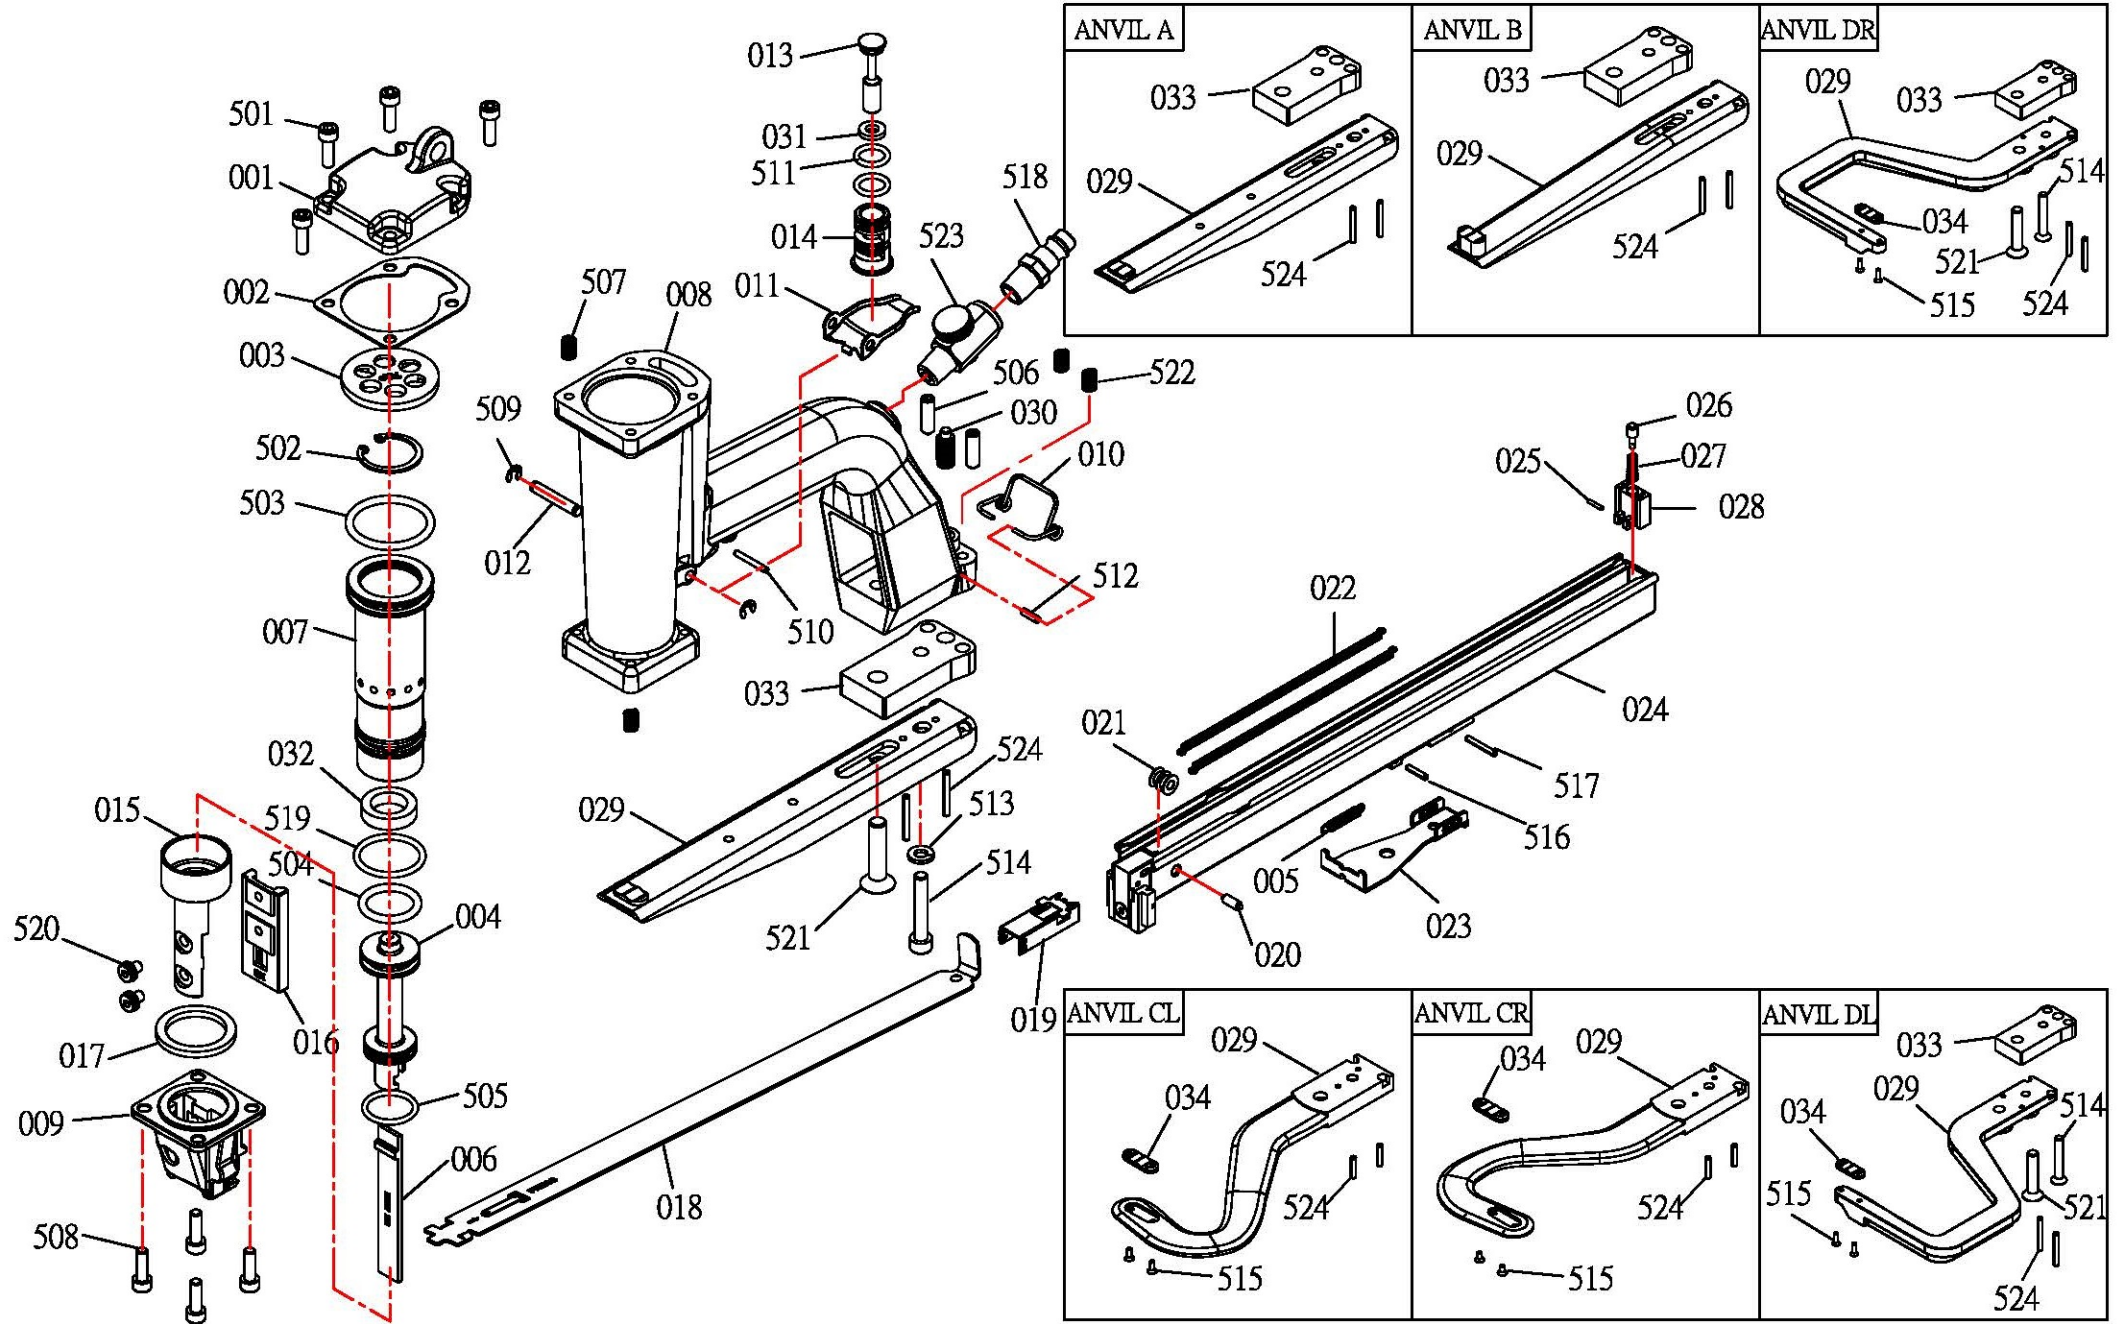

KP-P50-779 Pneumatic Plier Stapler (KP-779 staple)

PARTS LIST (KP-P50-779)

*WHEN ORDERING SPARE PARTS, PLEASE STATE ITEM NO, PART NO.AND DESCRIPTION.

ITEM	PART NO.	DESCRIPTION	QTY.	REMARK	ITEM	PART NO.	DESCRIPTION	QTY.	REMARK
001	A05500101	CAP	1		028	A12400301	BLOCK	1	
002	A05500201	PACKING	1		029	A12400701A	ANVIL A	1	
003	A05500301	BUMPER	1		029	A12401301A	ANVIL B	1	
004	A05500401	DRIVER PISTON	1		029	A05503101	ANVIL CL	1	
005	A05500501	SPRING	1		029	A05504701	ANVIL CR	1	
006	A12500101	DRIVER	1		029	A05504801	ANVIL DR	1	
007	A05500701	CYLINDER	1		029	A05505001	ANVIL DL	1	
008	A05500801	BODY	1	1/4"-19PT	030	A05504101	ROD	1	
009	A05500902	GUIDE	1		031	A05504201	SEAL	1	
010	A05501001	SPRING	1		032	A05504401	PROTECT WASHER	1	
011	A05501101	TRIGGER	1		033	A05504601	SPACER	1	ANVIL A,B
012	A05501201	ROD	1		034	A12401201	ANVIL C-1	1	ANVIL CL,CR,DR,DL
013	A05501301	VALVE	1		501	BAC0605202	HEX.SOC.HD.BLOT	4	M5x0.8-20
014	A05501401	TUBE	1		502	BAF22802	C-RING	1	φ28
015	A05501501	SLEEVE	1		503	BAB035337	O-RING	1	P34
016	A12500201	DRIVER GUIDE	1		504	BAB035214	O-RING	1	φ3.5x21.4
017	A05501701	BUMPER	1		505	BAB024208	O-RING	1	P21
018	A05501902A	COVER UNIT	1		506	BAC0306252	HEX.SOC.HDLESS.	2	M6x1-25(ANVIL A,B,DR,DL)
019	A12400401	PUSHER	1		506	BAC0306162	HEX.SOC.HDLESS.	2	M6x1-16(ANVIL CL,CR)
020	A12400601	ROD	1		507	BAG020502	HELI-COIL	8	M5x0.8-2D
021	A12400501	ROLLER	1		508	BAC0605142	HEX.SOC.HD.BLOT	4	M5x0.8-14
022	A05502301	SPRING	2		509	BAF10402	E-RING	2	φ4
023	A05502701	MAGAZINE CLAMP	1		510	BAA025018	SPRING PIN	1	φ2.5x18
024	A12400901A	MAGAZINE SET	1		511	BAB024118	O-RING	2	φ2.4x11.8
025	A12401101	ROD	1		512	BAA030010	SPRING PIN	2	φ3x10
026	A05502001	ROD	1		513	BAE01062	SPRING WASHER	1	M6
027	A05504001	SPRING	1		514	BAC0606352	HEX.SOC.HD.BLOT	1	M6x1-35(ANVIL A,B)