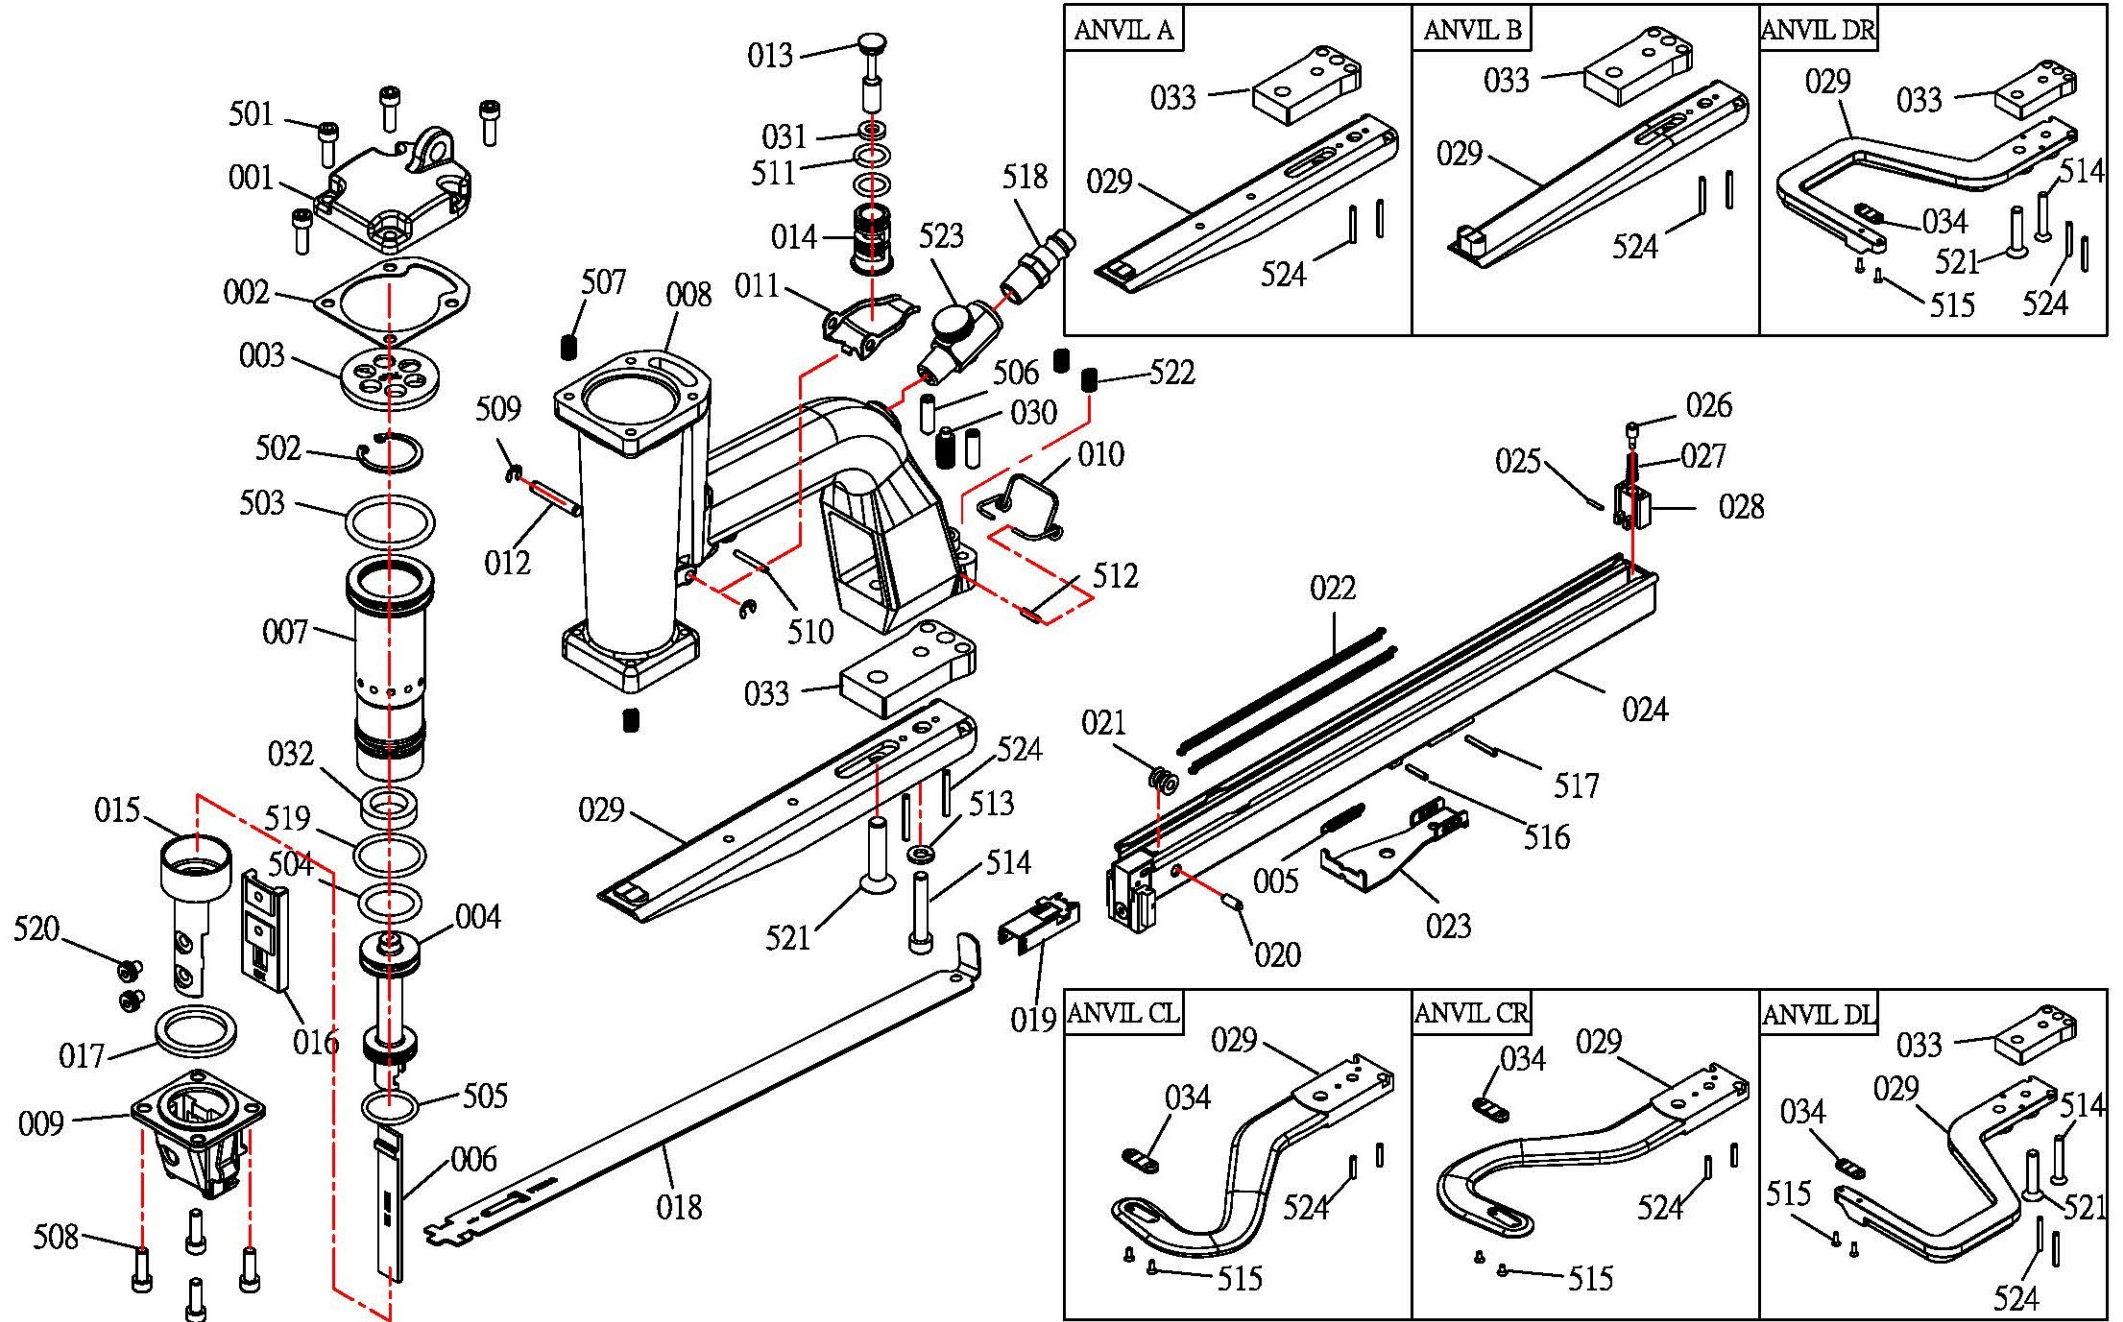

KP-P50-777 Pneumatic Plier Stapler (KP-777 staple)

PARTS LIST (KP-P50-777)

*WHEN ORDERING SPARE PARTS, PLEASE STATE ITEM NO, PART NO.AND DESCRIPTION.

ITEM	PART NO.	DESCRIPTION	QTY.	REMARK	ITEM	PART NO.	DESCRIPTION	QTY.	REMARK
001	A05500101	CAP	1		028	A12400301	BLOCK	1	
002	A05500201	PACKING	1		029	A12400701A	ANVIL A	1	
003	A05500301	BUMPER	1		029	A12401301A	ANVIL B	1	
004	A05500401	DRIVER PISTON	1		029	A05503101	ANVIL CL	1	
005	A05500501	SPRING	1		029	A05504701	ANVIL CR	1	
006	A12400102	DRIVER	1		029	A05504801	ANVIL DR	1	
007	A05500701	CYLINDER	1		029	A05505001	ANVIL DL	1	
008	A05500801	BODY	1	1/4"-19PT	030	A05504101	ROD	1	
009	A05500902	GUIDE	1		031	A05504201	SEAL	1	
010	A05501001	SPRING	1		032	A05504401	PROTECT WASHER	1	
011	A05501101	TRIGGER	1		033	A05504601	SPACER	1	ANVIL A,B
012	A05501201	ROD	1		034	A12401201	ANVIL C-1	1	ANVIL CL,CR,DR,DL
013	A05501301	VALVE	1		501	BAC0605202	HEX.SOC.HD.BLOT	4	M5x0.8-20
014	A05501401	TUBE	1		502	BAF22802	C-RING	1	φ28
015	A05501501	SLEEVE	1		503	BAB035337	O-RING	1	P34
016	A12400202	DRIVER GUIDE	1		504	BAB035214	O-RING	1	φ3.5x21.4
017	A05501701	BUMPER	1		505	BAB024208	O-RING	1	P21
018	A05501902A	COVER UNIT	1		506	BAC0306252	HEX.SOC.HDLESS.	2	M6x1-25(ANVIL A,B,DR,DL)
019	A12400401	PUSHER	1		506	BAC0306162	HEX.SOC.HDLESS.	2	M6x1-16(ANVIL CL,CR)
020	A12400601	ROD	1		507	BAG020502	HELI-COIL	8	M5x0.8-2D
021	A12400501	ROLLER	1		508	BAC0605142	HEX.SOC.HD.BLOT	4	M5x0.8-14
022	A05502301	SPRING	2		509	BAF10402	E-RING	2	φ4
023	A05502701	MAGAZINE CLAMP	1		510	BAA025018	SPRING PIN	1	φ2.5x18
024	A12400901A	MAGAZINE SET	1		511	BAB024118	O-RING	2	φ2.4x11.8
025	A12401101	ROD	1		512	BAA030010	SPRING PIN	2	φ3x10
026	A05502001	ROD	1		513	BAE01062	SPRING WASHER	1	M6
027	A05504001	SPRING	1		514	BAC0606352	HEX.SOC.HD.BLOT	1	M6x1-35(ANVIL A,B)