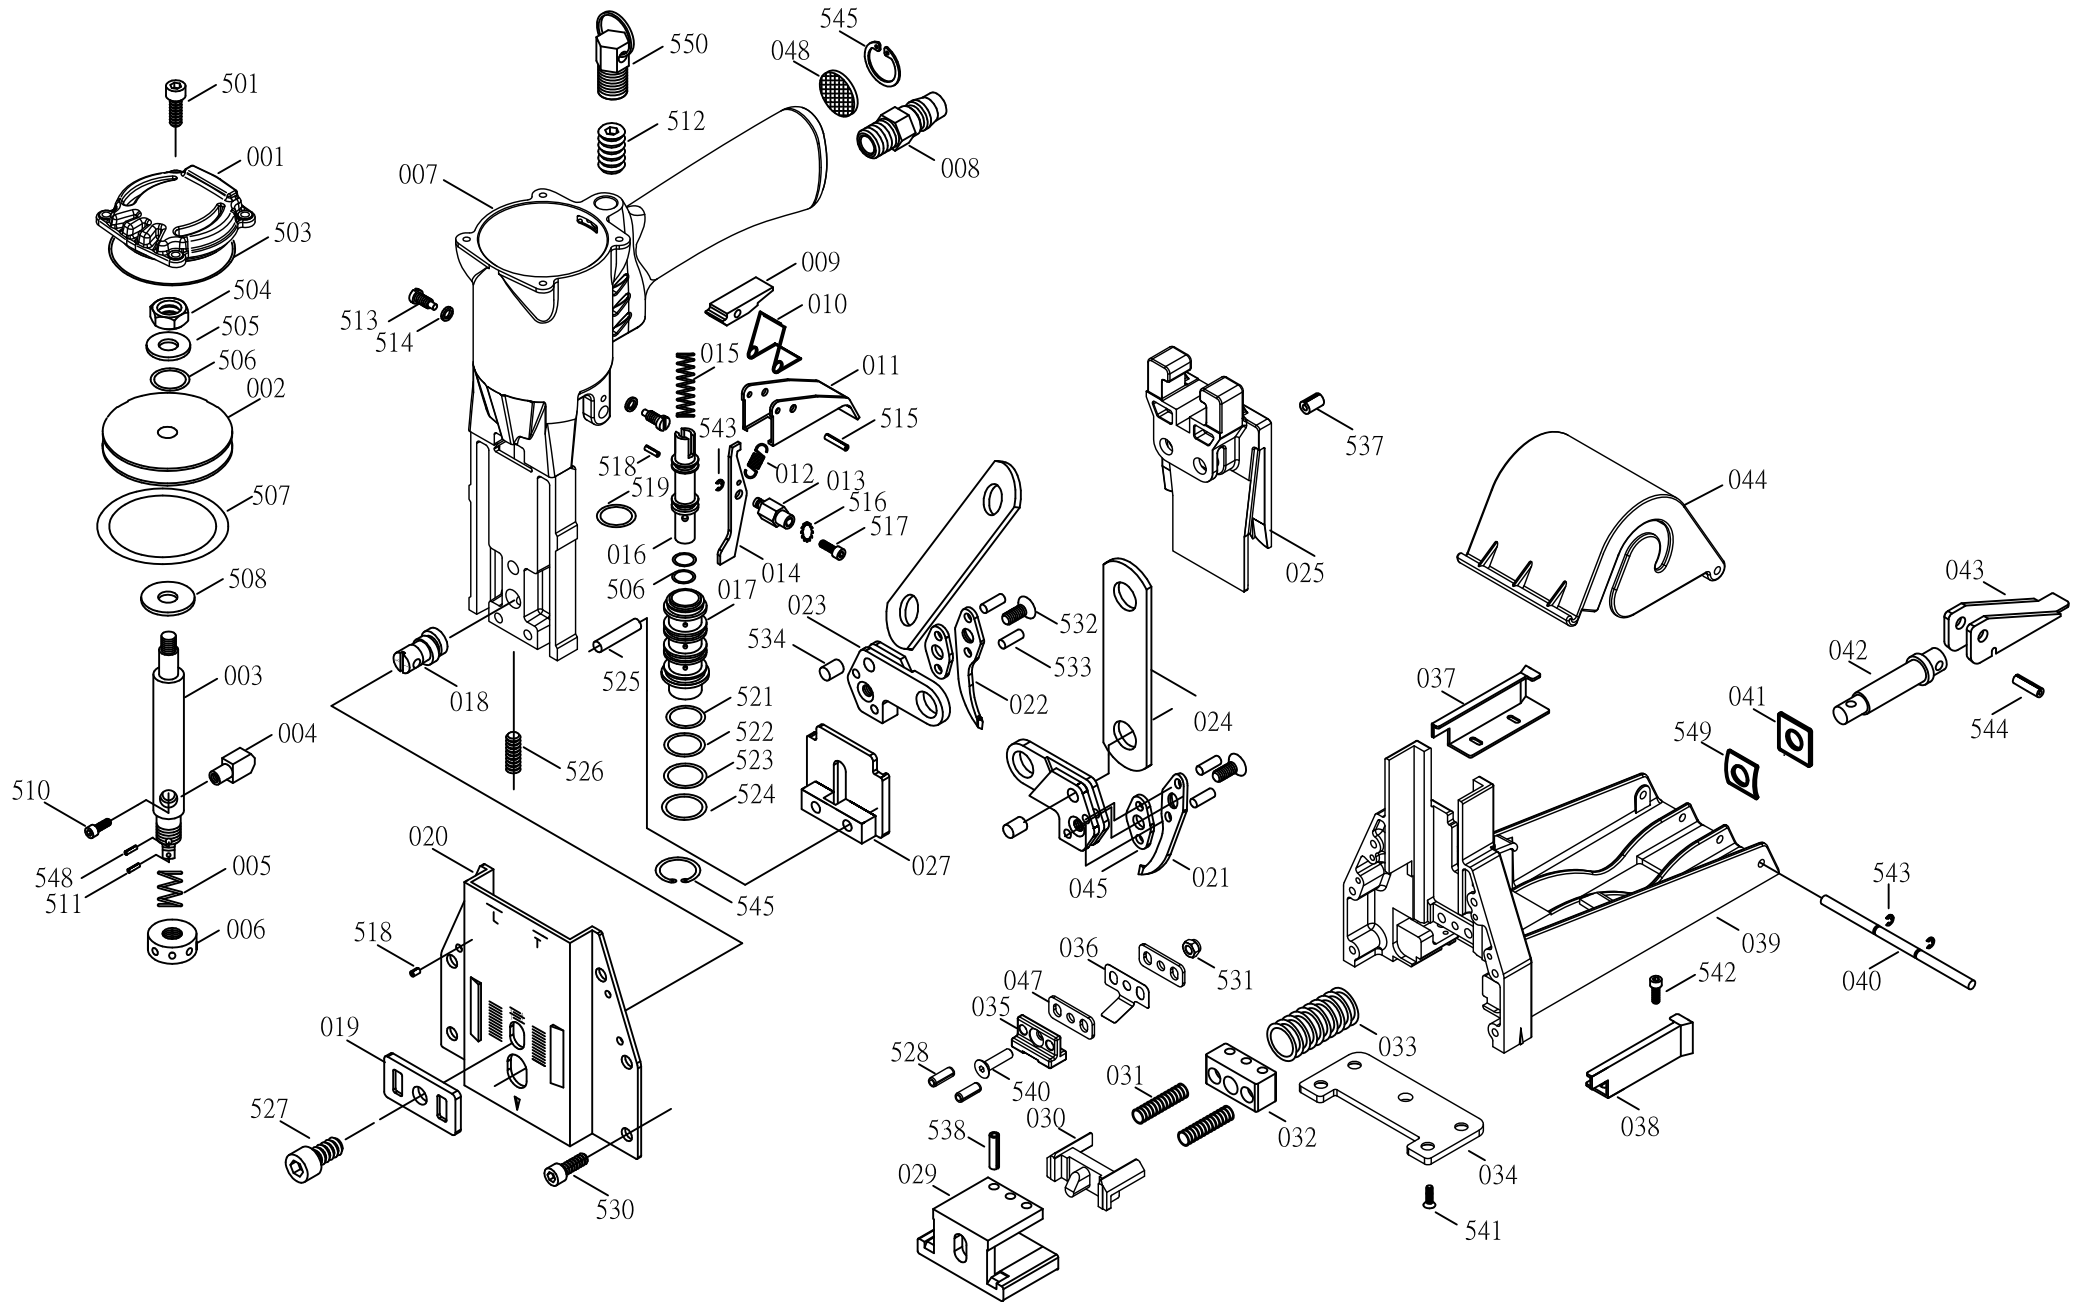

MODEL : KP-GR1-22

PARTS LIST (KP-GR1-22)

*WHEN ORDERING SPARE PARTS, PLEASE STATE ITEM No, PART NO. AND DESCRIPTION.

ITEM	PART NO	DESCRIPTION	QTY	ITEM	PART NO	DESCRIPTION	QTY	ITEM	PART NO	DESCRIPTION	QTY
001	91000102	CAP	1	037	91503802	RIGHT COIL GUIDE	1	527	91006701	HEX. SOC. HD. BOLT	1
002	91000201	PISTON	1	038	91503902	LEFT COIL GUIDE	1	528	91307501	SPRING PIN	2
003	91000301	PISTON ROD	1	039	91406001	MAGAZINE SEAT	1	530	91307001	HEX. SOC. HD. BOLT	6
004	91000401	BLOCK	1	040	91304201	SHAFT	1	531	91008001	LOCK NUT	1
005	91000501	SPRING	1	041	91404302	WASHER	1	532	91007102	HEX. SOC. FLAT COUNTER SNK	2
006	91000601	COLLAR	1	042	91304501	SHAFT	1	533	91007201	PIN**	4
007	91000702	BODY UNIT	1	043	91304601	LEVER	1	534	91007301	PIN**	2
008	91000801	AIR PLUG	1	044	91304702	COVER	1	537	91007501	SPRING PIN	2
009	91001101	BLOCK	1	045	91304801	PLATE	2	538	91307601	SPRING PIN	3
010	91001201	SPRING**	1	047	91305201	WASHER	2	540	91307201	HEX. SCO. FLAT COUNTER SNK	1
011	91001301	TRIGGER	1	048	91004301	SILENCER	1	541	91307801	HEX. SOC. FLAT	4
012	91001401	SPRING**	1	501	91004201	HEX. SOC. HD. BOLT	4	542	91307901	ROUND. HD. SCREW	4
013	91001501	ROD**	1	503	91004401	O-RING**	1	543	91008401	E-RING	3
014	91001601	TRIGGER' S CONTROL	1	504	91004501	HEX. NUT	1	544	91308001	SPRING PIN	1
015	91001701	SPRING**	1	505	91004601	WASHER	1	545	91008301	C-RING	2
016	91001801	VALVE	1	506	91004701	O-RING**	3	548	91008801	PLASTIC PIN	1
017	91001901	TUBE	1	507	91004801	O-RING**	1	549	91308102	WAVE WASHER	1
018	91002001	ADJUSTING ROD	1	508	91004901	WASHER	1	550	91008901	COUNTER BALANCER	1
019	91002101	ADJUSTING PLATE	1	510	91007401	HEX. SOC. HD. BOLT	1				
020	91502201	FRONT PLATE	1	511	91005201	SPRING PIN	1				
021	91502301	RIGHT TEETH**	1	512	91005301	HEX. SOC. HDLESS. BOLT	1				
022	91502401	LEFT TEETH**	1	513	91005401	TRIGGER SCREW**	2				
023	91002501	TEETH SEAT**	2	514	91005001	SPRING WASHER	2				
024	91002601	PLATE	2	515	91005601	SPRING PIN	1				
025	91402801	DRIVER**	1	516	91005701	OUTSIDE TEETH WASHER	1				
027	91402901	DRIVER GUIDE UNIT**	1	517	91005801	HEX. SOC. HD. BOLT	1				
029	91303002	ANVIL	1	518	91005901	SPRING PIN	5				
030	91403102	PUSHER	1	519	91006001	O-RING**	1				
031	91303201	SPRING	2	521	91006101	O-RING**	1				
032	91303301	ANVIL CAP	1	522	91006201	O-RING**	1				
033	91303401	SPRING	1	523	91006301	O-RING**	1				
034	91303501	PLATE	1	524	91006401	O-RING**	1				
035	91305001	TOP GUIDE	1	525	91006502	ROD	2				
036	91305101	LEAF SPRING	1	526	91006601	HEX. SOC. HDLESS. BOLT	1				