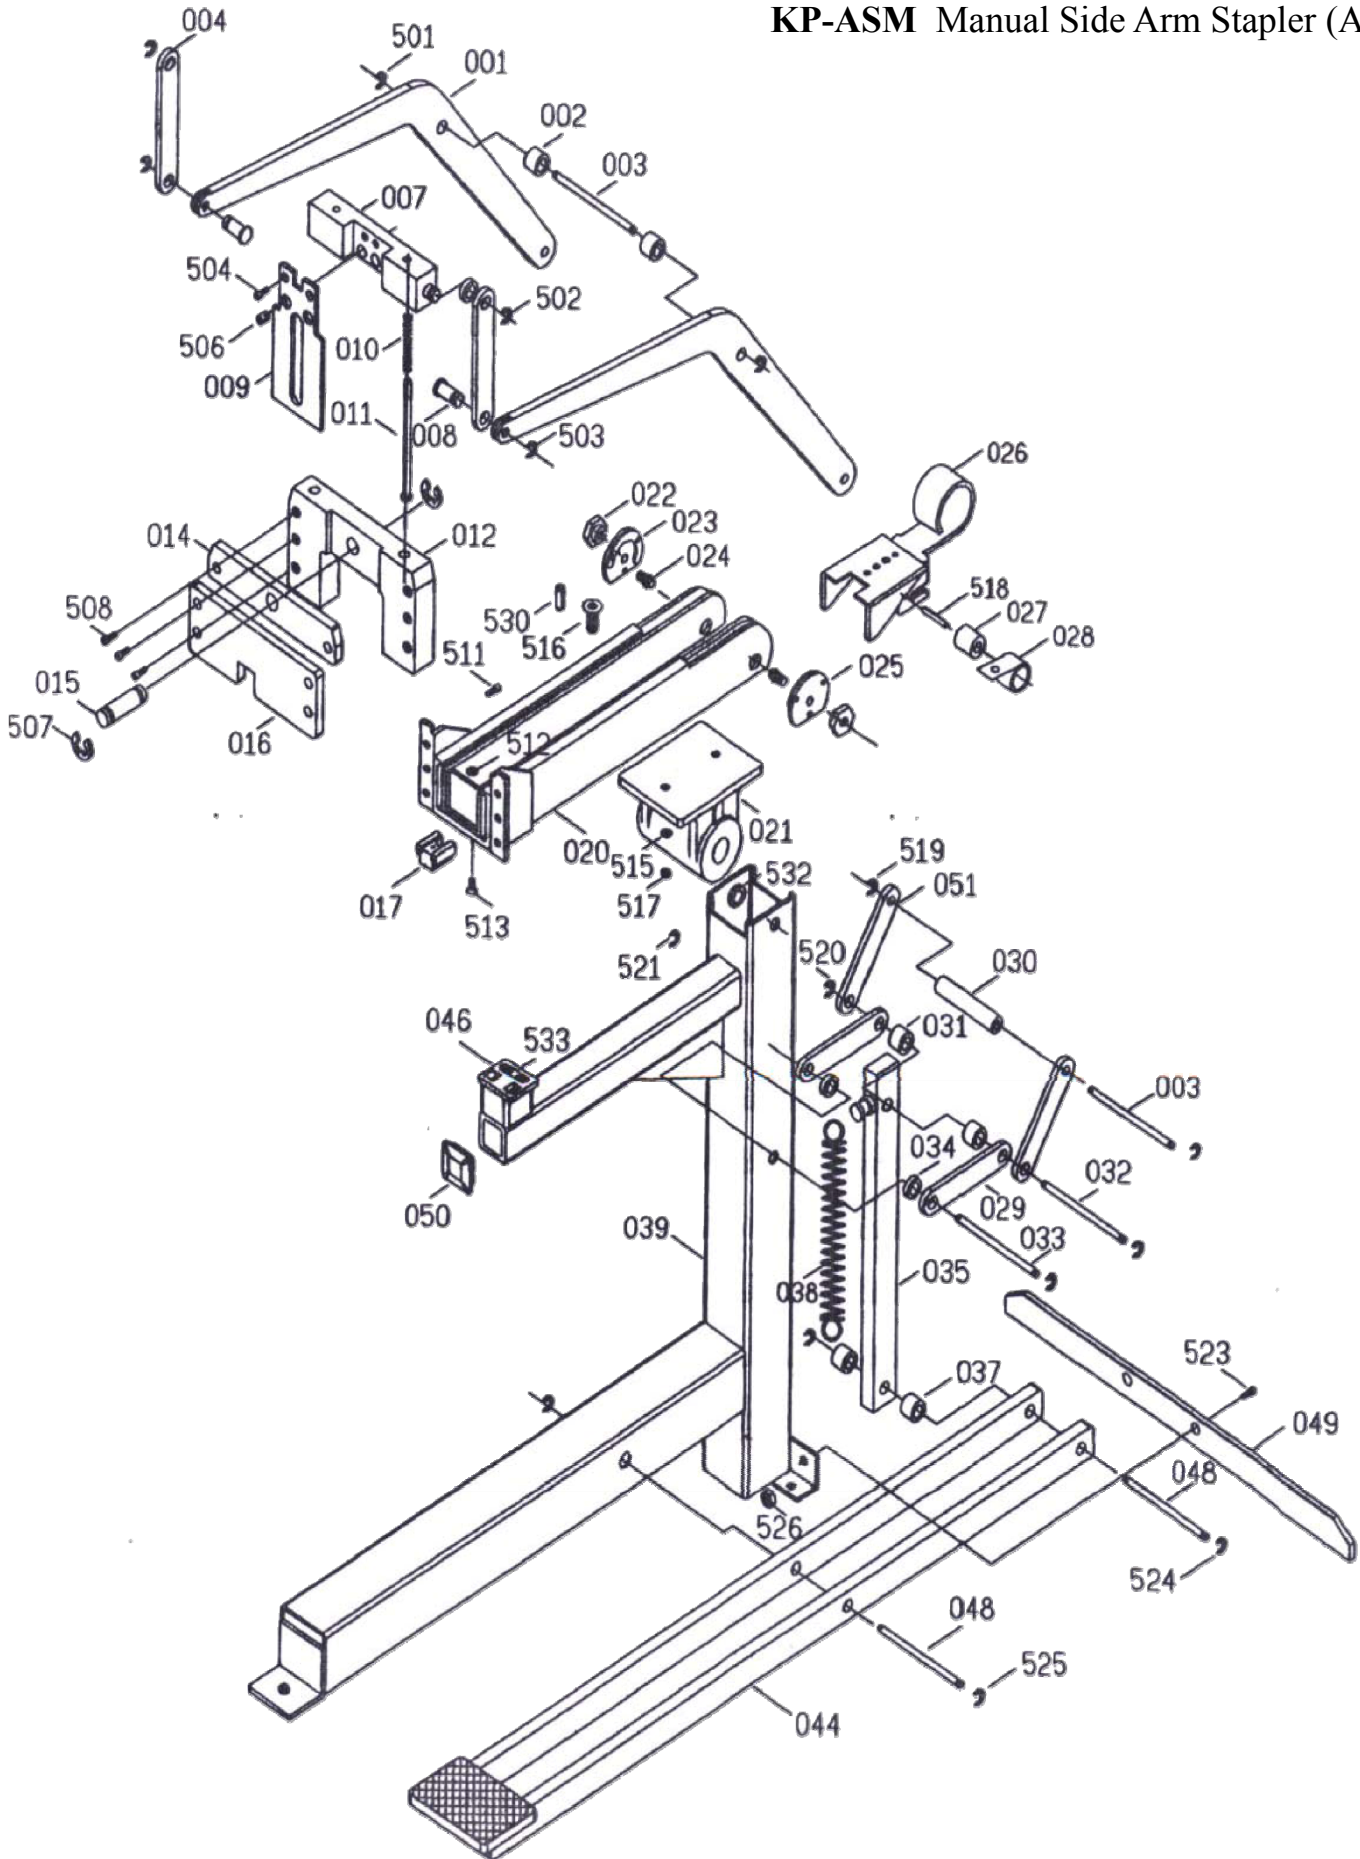

KP-CSM Manual Side Arm Stapler (C staple)

KP-ASM Manual Side Arm Stapler (A staple)

KP-CSM Manual Side Arm Stapler (C staple)
 MODEL: KP-ASM Manual Side Arm Stapler (A staple)

Item	Parts No.	Description	Qty	Spec.
001	A00600102	LINK 1	2	
002	A00603401	TUBE	2	
003	A00603201	SHAFT E	2	
004	A00600401	LINK 2	2	
007	A00600703	DRIVER SEAT	1	
008	A00600801	SHAFT C	2	
009	A00600904	DRIVER	1	35
009	A00600905	DRIVER	1	32
009	A00600906	DRIVER	1	34
009	A00600907	DRIVER	1	9040, 7437
010	A00601002	SPRING	2	
011	A00601103@	SPRING SHAFT	2	
012	A00601202	MAGAZINE SEAT	1	35
012	A00601203	MAGAZINE SEAT	1	32
012	A00601204	MAGAZINE SEAT	1	34
012	A00601206	MAGAZINE SEAT	1	9040, 7437
014	A00601405	COVER B	1	
015	A00601502	SHAFT D	1	
016	A00601605	COVER A	1	
017	A00607501	BRACKET	1	
020	CMB-S-35-P3-S	MAGAZINE UNIT	1	35
020	CMB-S-32-P3-S	MAGAZINE UNIT	1	32
020	CMB-S-34-P3-S	MAGAZINE UNIT	1	34
020	CMB-S-9040-P3-S	MAGAZINE UNIT	1	9040
020	CMB-S-7437-P3-S	MAGAZINE UNIT	1	7437
021	CMB-P12	BRACKET SET	1	
022	A00607101	NUT	2	
023	A00103903@	RIGHT PUSHER GUIDE	1	
024	A00103203	ROD	2	
025	A00103904@	LEFT PUSHER GUIDE	1	
026	A00103710@	PUSHER SET	1	32
026	A00103711@	PUSHER SET	1	34
026	A00103709@	PUSHER SET	1	35
026	A00103714@	PUSHER SET	1	7437
026	A00103715@	PUSHER SET	1	9040
028	A00602801	SPRING	1	
029	A00602901	LINK 3 -A	2	
030	A00603002	TUBE	1	
031	A00603701	TUBE	2	
032	A00603202	SHAFT E	1	