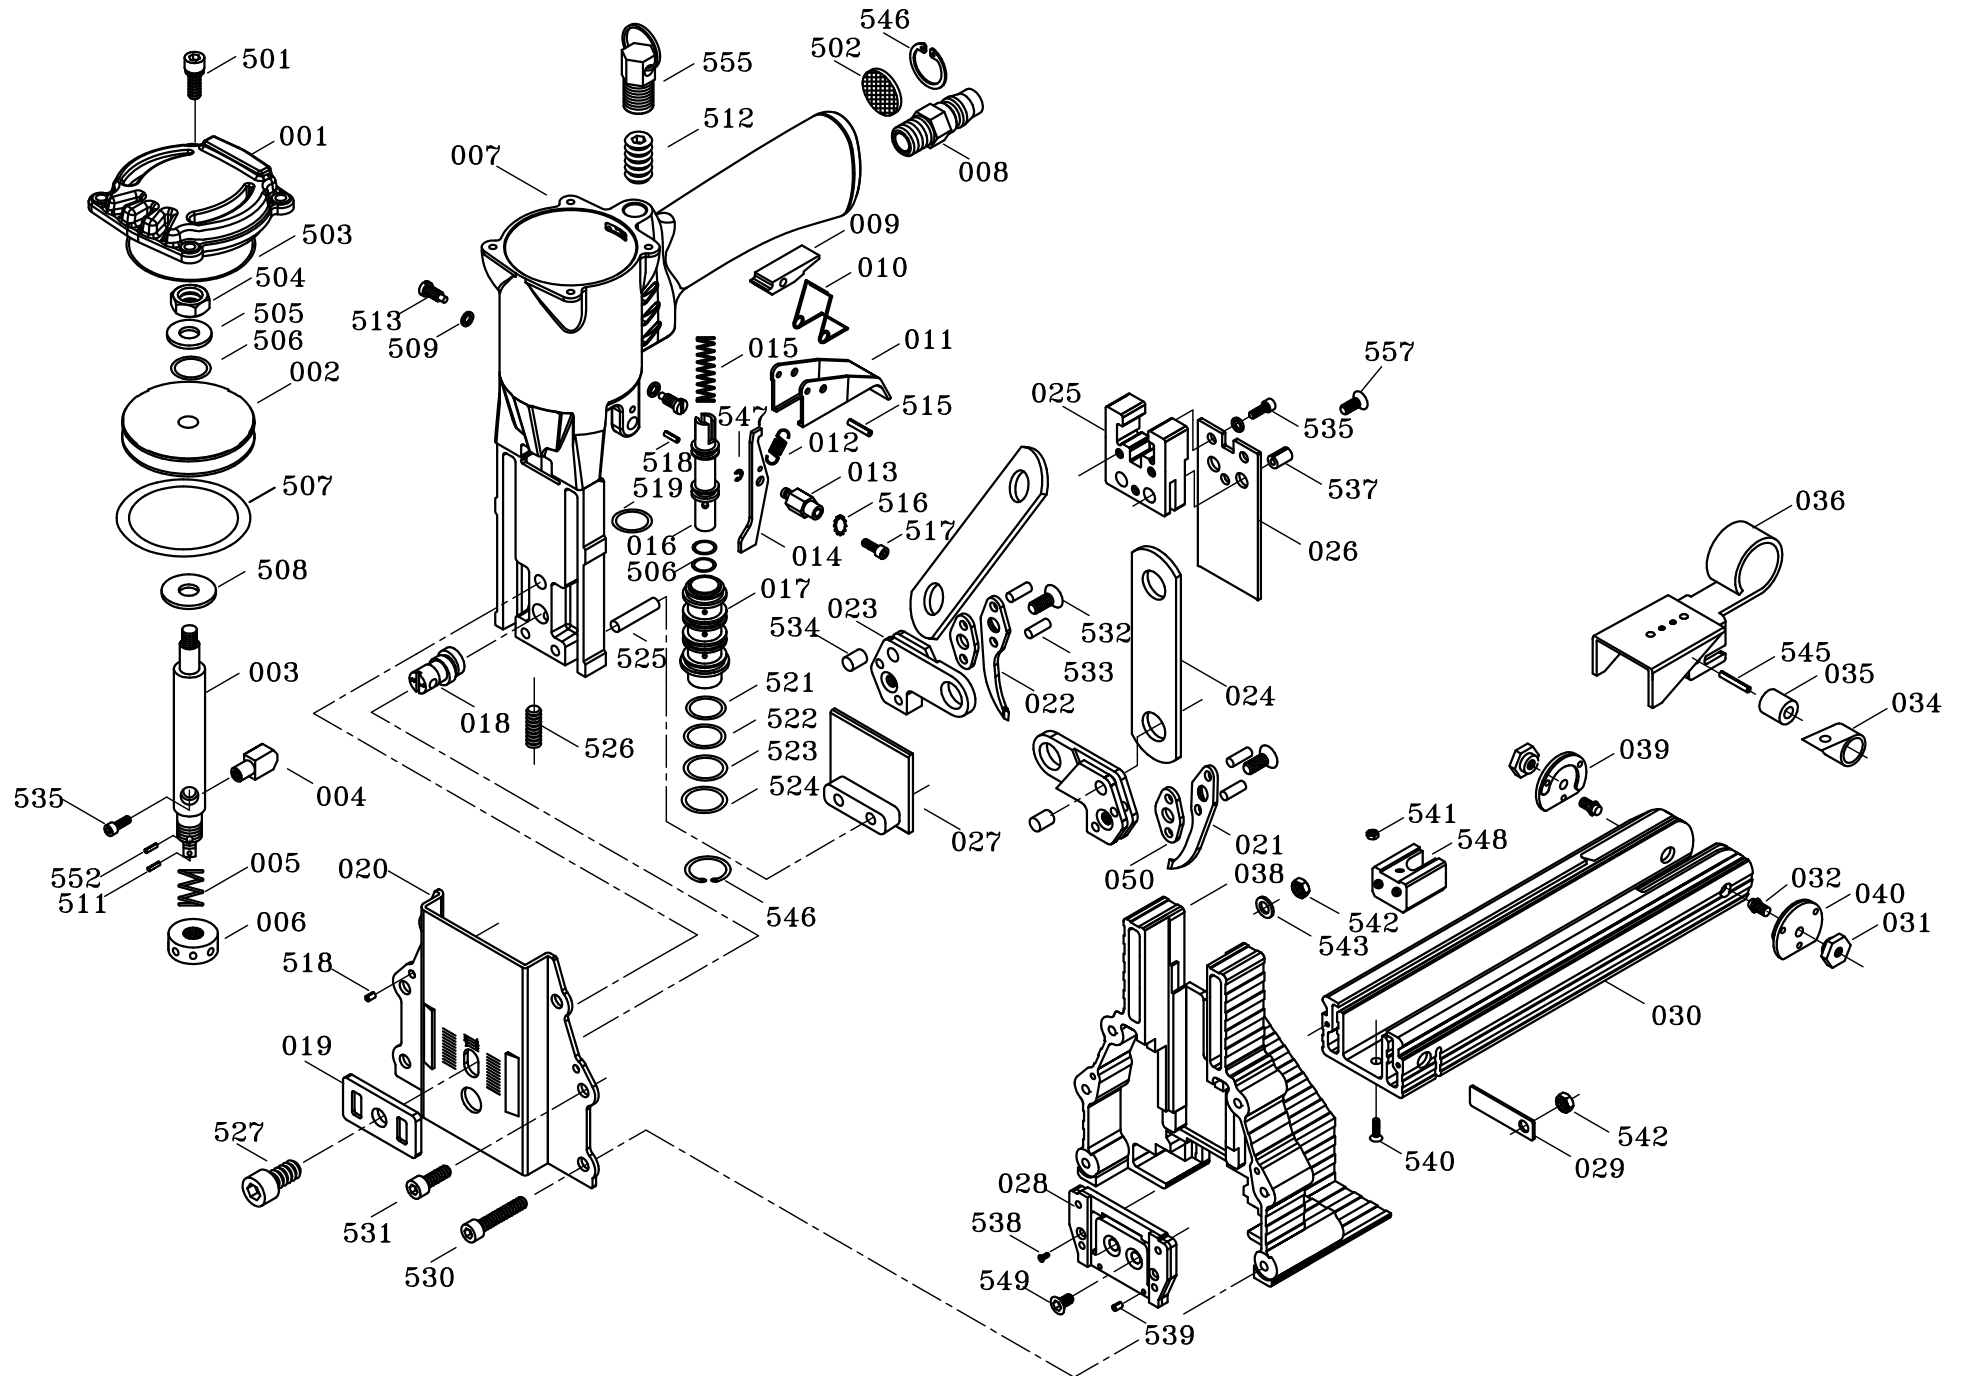

MODEL : KP-CPN

PARTS LIST (KP-CPN)

*WHEN ORDERING SPARE PARTS, PLEASE STATE ITEM No, PART NO. AND DESCRIPTION.

ITEM	PART NO	DESCRIPTION	QTY	ITEM	PART NO	DESCRIPTION	QTY	ITEM	PART NO	DESCRIPTION	QTY
001	91000102	CAP	1	036	91103701	PUSHER UNIT**	1	535	91007401	HEX.SOC.HD.BOLT	3
002	91000201	PISTON	1	038	91003801	MAGAZINE SEAT	1	537	91007501	SPRING PIN	2
003	91000301	PISTON ROD	1	039	91003901	RIGHT PUSHER GUIDE**	1	538	91007601	FLAT.HD.SCREW	2
004	91000401	BLOCK	1	040	91004001	LEFT PUSHER GUIDE**	1	539	91007701	SPRING PIN	2
005	91000501	SPRING	1	050	91004101	WASHER	2	540	91007801	FLAT.HD.BOLT	1
006	91000601	COLLAR	1	501	91004201	HEX.SOC.HD.BOLT	4	541	91007901	LOCK NUT	1
007	91000702	BODY UNIT	1	502	91004301	SILENCER	1	542	91008001	LOCK NUT	6
008	91000801	AIR PLUG	1	503	91004401	O-RING**	1	543	91008101	WASHER	4
009	91001101	BLOCK	1	504	91004501	HEX.NUT	1	545	91008201	SPRING PIN	1
010	91001201	SPRING**	1	505	91004601	WASHER	1	546	91008301	C-RING	2
011	91001301	TRIGGER	1	506	91004701	O-RING**	3	547	91008401	E-RING	1
012	91001401	SPRING**	1	507	91004801	O-RING**	1	548	91008501	BRACKET	1
013	91001501	ROD**	1	508	91004901	WASHER	1	549	91008601	FLAT.HD.BOLT	2
014	91001601	TRIGGER' S CONTROL	1	509	91005001	SPRING WASHER	2	552	91008801	PLASTIC PIN	1
015	91001701	SPRING**	1	511	91005201	SPRING PIN	1	555	91008901	COUNTER BALANCER	1
016	91001801	VALVE	1	512	91005301	HEX.SOC.HDLESS.BOLT	1	557	91009001	FLAT.HD.BOLT	1
017	91001901	TUBE	1	513	91005401	TRIGGER SCREW**	2				
018	91002001	ADJUSTING ROD	1	515	91005601	SPRING PIN	1				
019	91002101	ADJUSTING PLATE	1	516	91005701	OUTSIDE TEETH WASHER	1				
020	91002201	FRONT PLATE	1	517	91005801	HEX.SOC.HD.BOLT	1				
021	91002301	RIGHT TEETH**	1	518	91005901	SPRING PIN	5				
022	91002401	LEFT TEETH**	1	519	91006001	O-RING**	1				
023	91002501	TEETH SEAT**	2	521	91006101	O-RING**	1				
024	91002601	PLATE	2	522	91006201	O-RING**	1				
025	91002701	BLOCK	1	523	91006301	O-RING**	1				
026	91102801	DRIVER**	1	524	91006401	O-RING**	1				
027	91002901	COVER UNIT**	1	525	91006501	ROD	2				
028	91103001	DRIVER GUIDE UNIT**	1	526	91006601	HEX.SOC.HDLESS.BOLT	1				
029	91003101	PLATE	2	527	91006701	HEX.SOC.HD.BOLT	1				
030	91103201	MAGAZINE	1	530	91006901	HEX.SOC.HD.BOLT	2				
031	91003301	ROD NUT**	2	531	91007001	HEX.SOC.HD.BOLT	4				
032	91003401	ROD**	2	532	91007101	FLAT.HD.BOLT	2				
034	91003501	SPRING**	1	533	91007201	PIN**	4				
035	91003601	ROOLER**	1	534	91007301	PIN**	2				