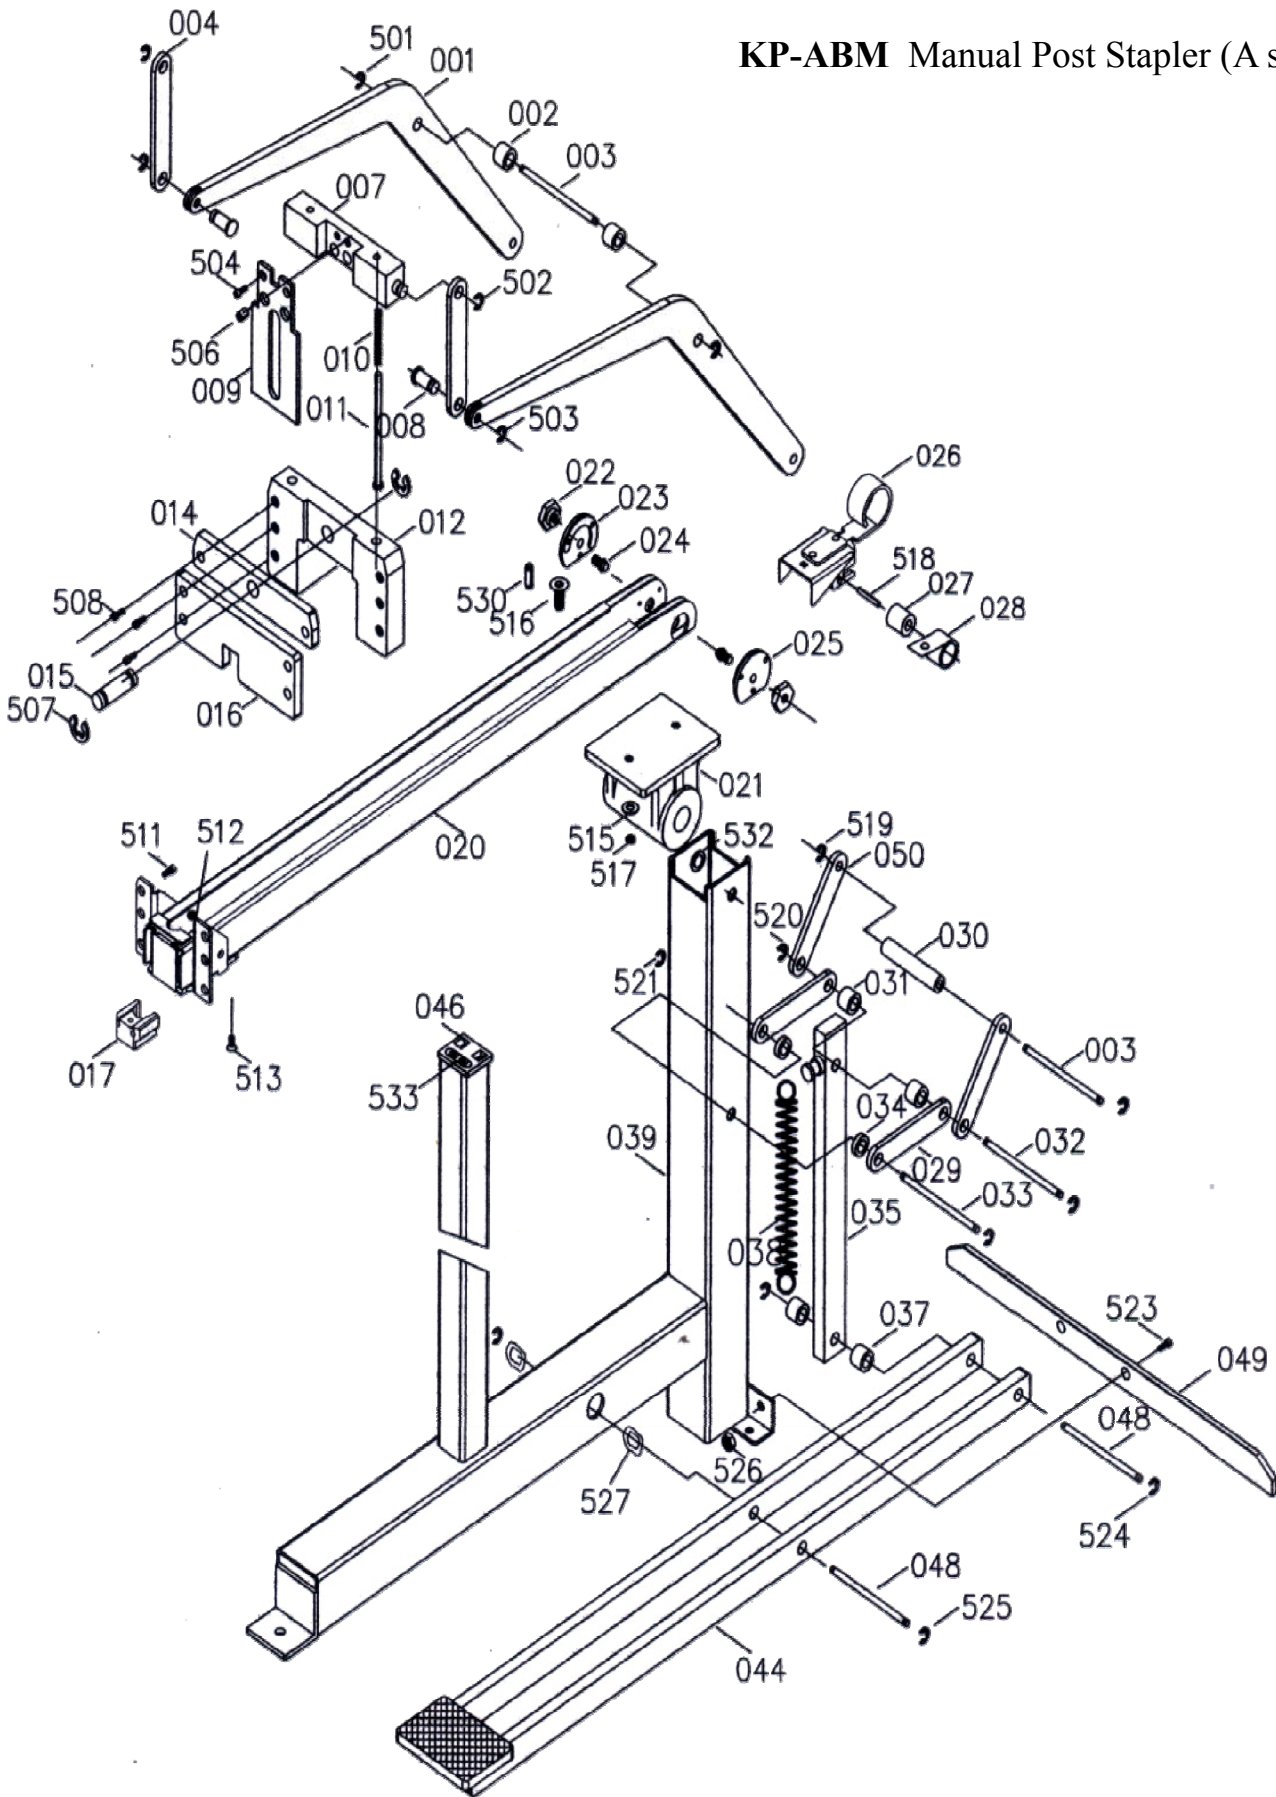

KP-CBM Manual Post Stapler (C staple)

KP-ABM Manual Post Stapler (A staple)

KP-CRM Manual Bottom Stapler (C staple)
 MODEL : KP-ABM Manual Bottom Stapler (A staple)

Item	Parts No.	Description	Qty	Specification
001	A00600102	LINK 1	2	NEW
002	A00603401	TUBE	2	
003	A00603201	SHAFT E	2	
004	A00600401	LINK 2	2	
007	A00600703	DRIVER SEAT	1	
008	A00600801	SHAFT C	2	
009	A00600904	DRIVER	1	35
009	A00600905	DRIVER	1	32
009	A00600906	DRIVER	1	34
009	A00600907	DRIVER	1	9040 , 7437
010	A00601002	SPRING	2	
011	A00601103@	SPRING SHAFT	2	
012	A00601202	MAGAZINE SEAT	1	35
012	A00601203	MAGAZINE SEAT	1	32
012	A00601204	MAGAZINE SEAT	1	34
012	A00601206	MAGAZINE SEAT	1	9040 , 7437
014	A00601405	COVER B	1	
015	A00601502	SHAFT D	1	
016	A00601605	COVER A	1	
017	A00607501	BRACKET	1	
020	CMB-S-35-P3-S	MAGAZINE UNIT	1	35
020	CMB-S-32-P3-S	MAGAZINE UNIT	1	32
020	CMB-S-34-P3-S	MAGAZINE UNIT	1	34
020	CMB-S-9040-P3-S	MAGAZINE UNIT	1	9040
020	CMB-S-7437-P3-S	MAGAZINE UNIT	1	7437
021	CMB-P12	BRACKET SET	1	
022	A00607101	NUT	2	
023	A00103903@	RIGHT PUSHER GUIDE	1	
024	A00103203	ROD	2	
025	A00103904@	LEFT PUSHER GUIDE	1	
026	A00103710@	PUSHER SET	1	32
026	A00103711@	PUSHER SET	1	34
026	A00103709@	PUSHER SET	1	35
026	A00103714@	PUSHER SET	1	7437
026	A00103715@	PUSHER SET	1	9040
027	A00103501	ROLLER	1	
028	A00602801	SPRING	1	
029	A00602901	LINK 3 -A	2	
030	A00603002	TUBE	1	
031	A00603701	TUBE	2	