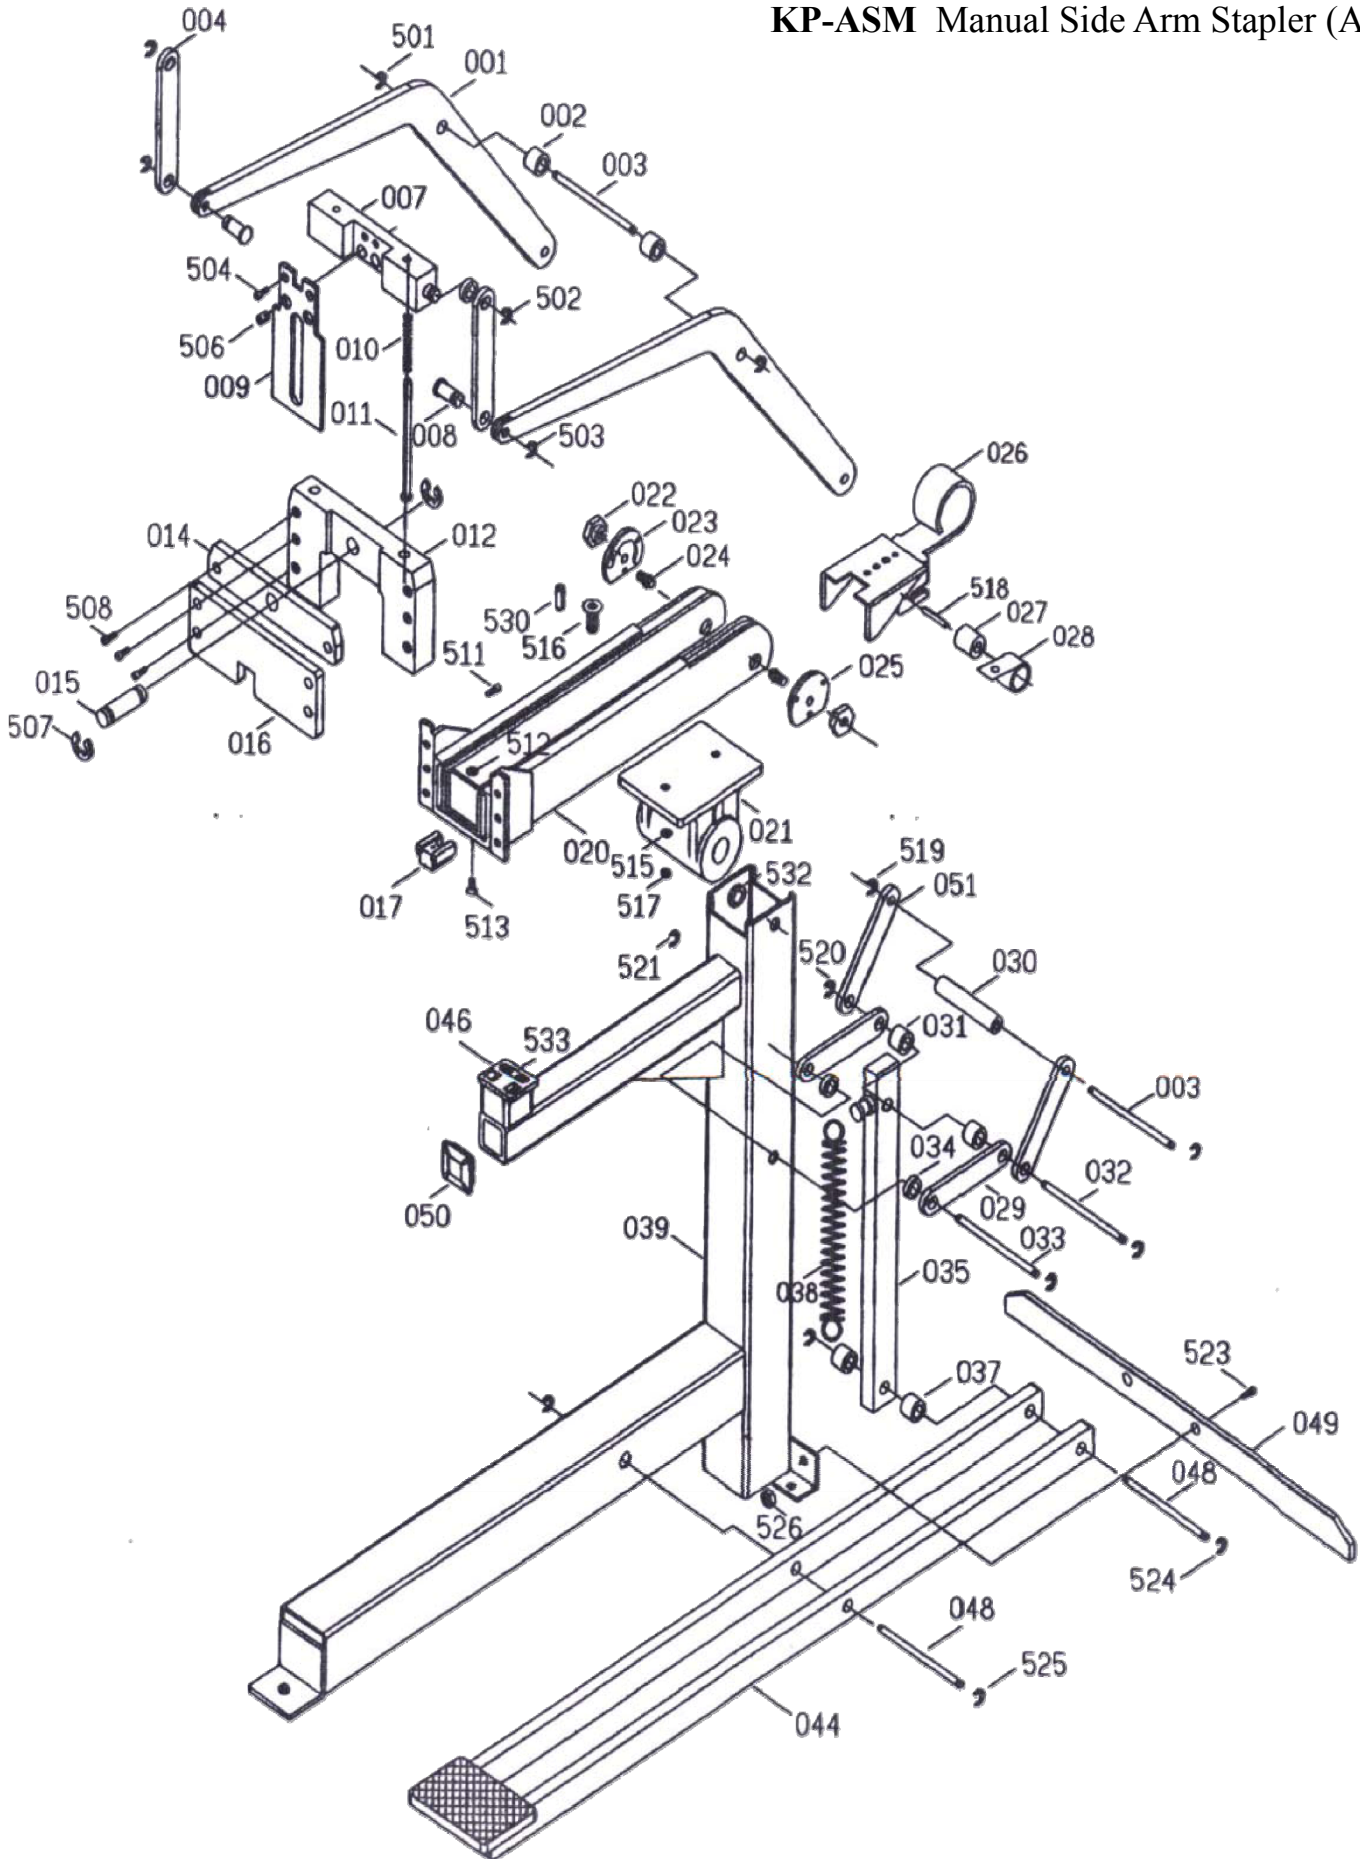

**KP-CSM Manual Side Arm Stapler (C staple)**

**KP-ASM Manual Side Arm Stapler (A staple)**

KP-CSM Manual Side Arm Stapler (C staple)  
 MODEL: KP-ASM Manual Side Arm Stapler (A staple)

Item	Parts No.	Description	Qty	Spec.
001	A00600102	LINK 1	2	
002	A00603401	TUBE	2	
003	A00603201	SHAFT E	2	
004	A00600401	LINK 2	2	
007	A00600703	DRIVER SEAT	1	
008	A00600801	SHAFT C	2	
009	A00600904	DRIVER	1	35
009	A00600905	DRIVER	1	32
009	A00600906	DRIVER	1	34
009	A00600907	DRIVER	1	9040, 7437
010	A00601002	SPRING	2	
011	A00601103@	SPRING SHAFT	2	
012	A00601202	MAGAZINE SEAT	1	35
012	A00601203	MAGAZINE SEAT	1	32
012	A00601204	MAGAZINE SEAT	1	34
012	A00601206	MAGAZINE SEAT	1	9040, 7437
014	A00601405	COVER B	1	
015	A00601502	SHAFT D	1	
016	A00601605	COVER A	1	
017	A00607501	BRACKET	1	
020	CMB-S-35-P3-S	MAGAZINE UNIT	1	35
020	CMB-S-32-P3-S	MAGAZINE UNIT	1	32
020	CMB-S-34-P3-S	MAGAZINE UNIT	1	34
020	CMB-S-9040-P3-S	MAGAZINE UNIT	1	9040
020	CMB-S-7437-P3-S	MAGAZINE UNIT	1	7437
021	CMB-P12	BRACKET SET	1	
022	A00607101	NUT	2	
023	A00103903@	RIGHT PUSHER GUIDE	1	
024	A00103203	ROD	2	
025	A00103904@	LEFT PUSHER GUIDE	1	
026	A00103710@	PUSHER SET	1	32
026	A00103711@	PUSHER SET	1	34
026	A00103709@	PUSHER SET	1	35
026	A00103714@	PUSHER SET	1	7437
026	A00103715@	PUSHER SET	1	9040
028	A00602801	SPRING	1	
029	A00602901	LINK 3 -A	2	
030	A00603002	TUBE	1	
031	A00603701	TUBE	2	
032	A00603202	SHAFT E	1	