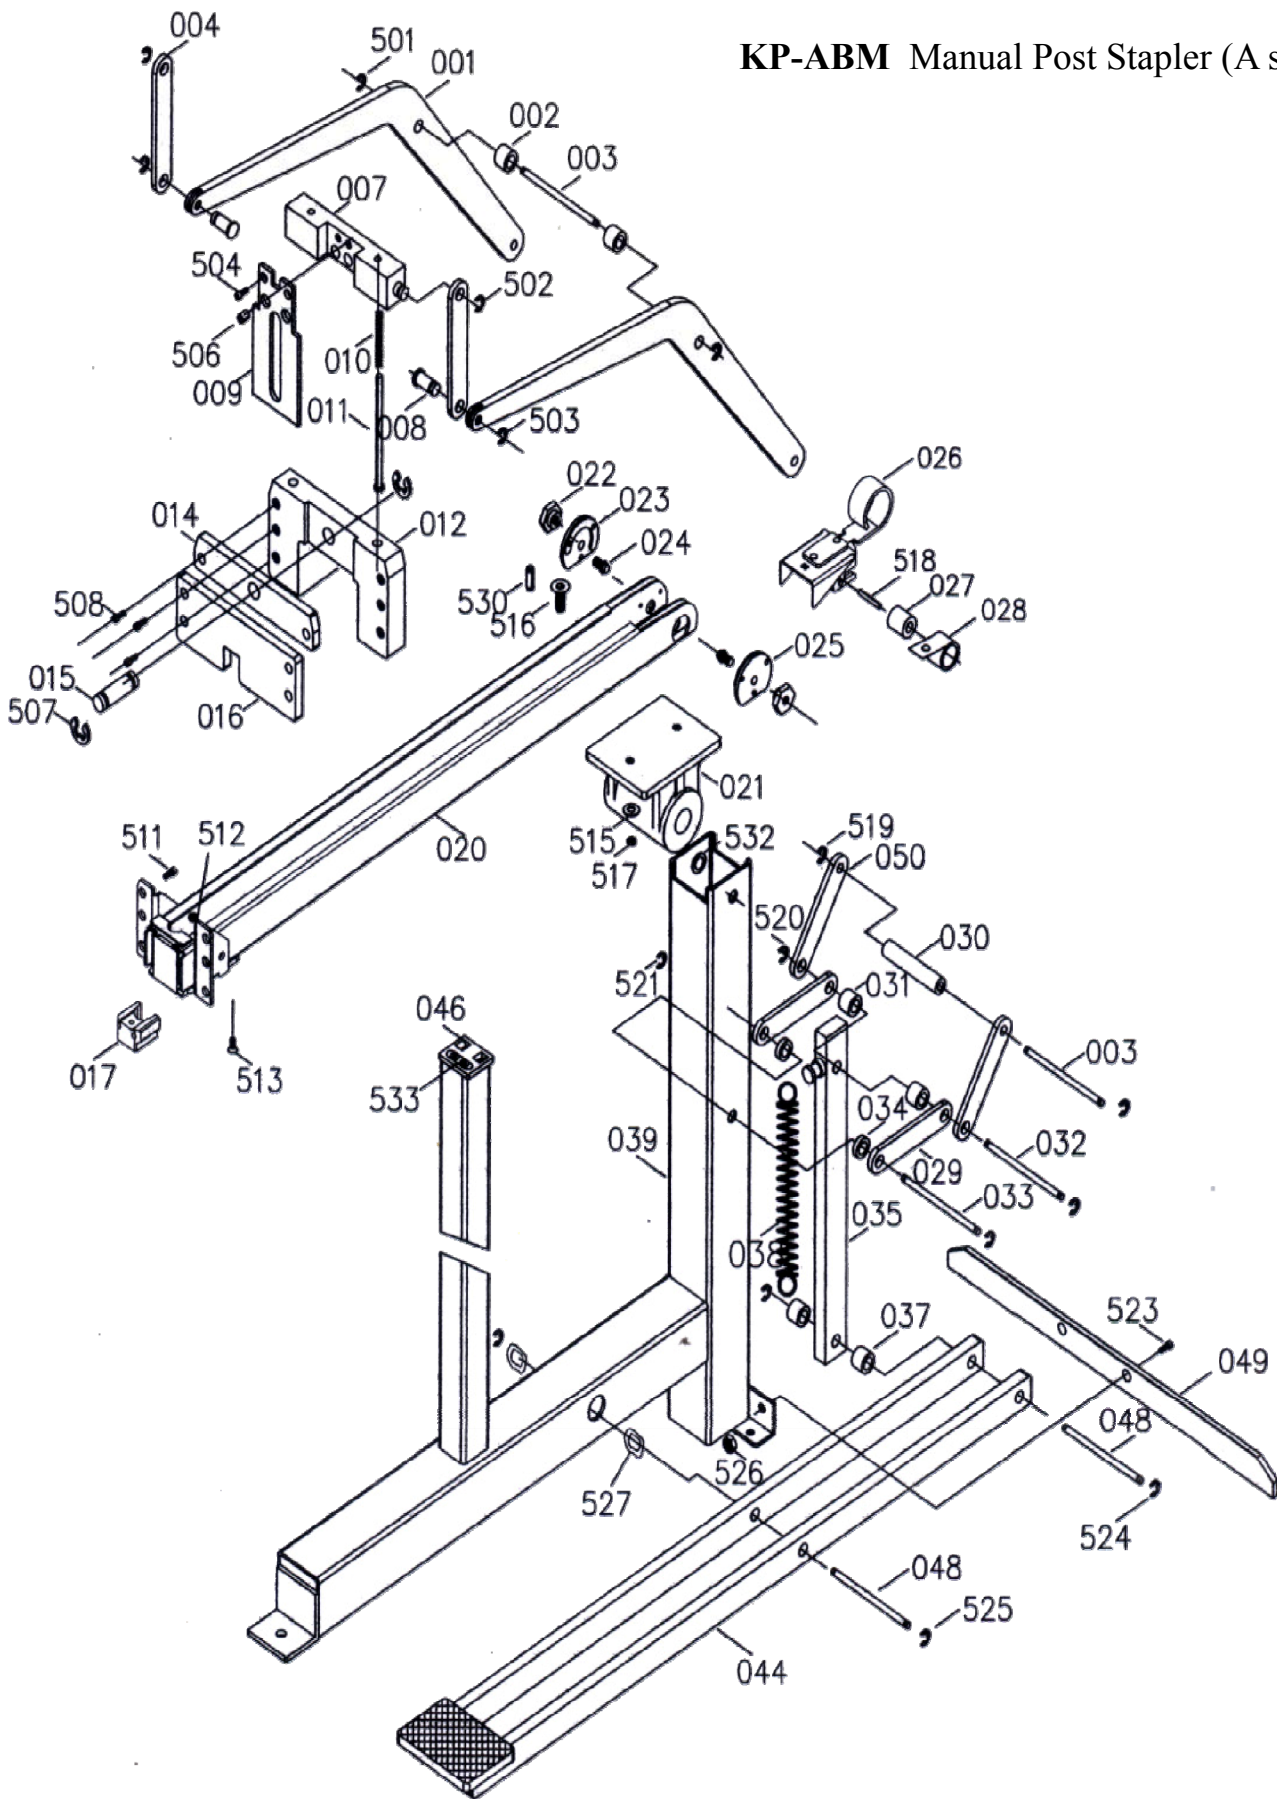

KP-CBM Manual Post Stapler (C staple)

KP-ABM Manual Post Stapler (A staple)

KP-CRM Manual Bottom Stapler (C staple)
 MODEL : KP-ABM Manual Bottom Stapler (A staple)

Item	Parts No.	Description	Qty	Specification
001	A00600102	LINK 1	2	NEW
002	A00603401	TUBE	2	
003	A00603201	SHAFT E	2	
004	A00600401	LINK 2	2	
007	A00600703	DRIVER SEAT	1	
008	A00600801	SHAFT C	2	
009	A00600904	DRIVER	1	35
009	A00600905	DRIVER	1	32
009	A00600906	DRIVER	1	34
009	A00600907	DRIVER	1	9040 , 7437
010	A00601002	SPRING	2	
011	A00601103@	SPRING SHAFT	2	
012	A00601202	MAGAZINE SEAT	1	35
012	A00601203	MAGAZINE SEAT	1	32
012	A00601204	MAGAZINE SEAT	1	34
012	A00601206	MAGAZINE SEAT	1	9040 , 7437
014	A00601405	COVER B	1	
015	A00601502	SHAFT D	1	
016	A00601605	COVER A	1	
017	A00607501	BRACKET	1	
020	CMB-S-35-P3-S	MAGAZINE UNIT	1	35
020	CMB-S-32-P3-S	MAGAZINE UNIT	1	32
020	CMB-S-34-P3-S	MAGAZINE UNIT	1	34
020	CMB-S-9040-P3-S	MAGAZINE UNIT	1	9040
020	CMB-S-7437-P3-S	MAGAZINE UNIT	1	7437
021	CMB-P12	BRACKET SET	1	
022	A00607101	NUT	2	
023	A00103903@	RIGHT PUSHER GUIDE	1	
024	A00103203	ROD	2	
025	A00103904@	LEFT PUSHER GUIDE	1	
026	A00103710@	PUSHER SET	1	32
026	A00103711@	PUSHER SET	1	34
026	A00103709@	PUSHER SET	1	35
026	A00103714@	PUSHER SET	1	7437
026	A00103715@	PUSHER SET	1	9040
027	A00103501	ROLLER	1	
028	A00602801	SPRING	1	
029	A00602901	LINK 3 -A	2	
030	A00603002	TUBE	1	
031	A00603701	TUBE	2	