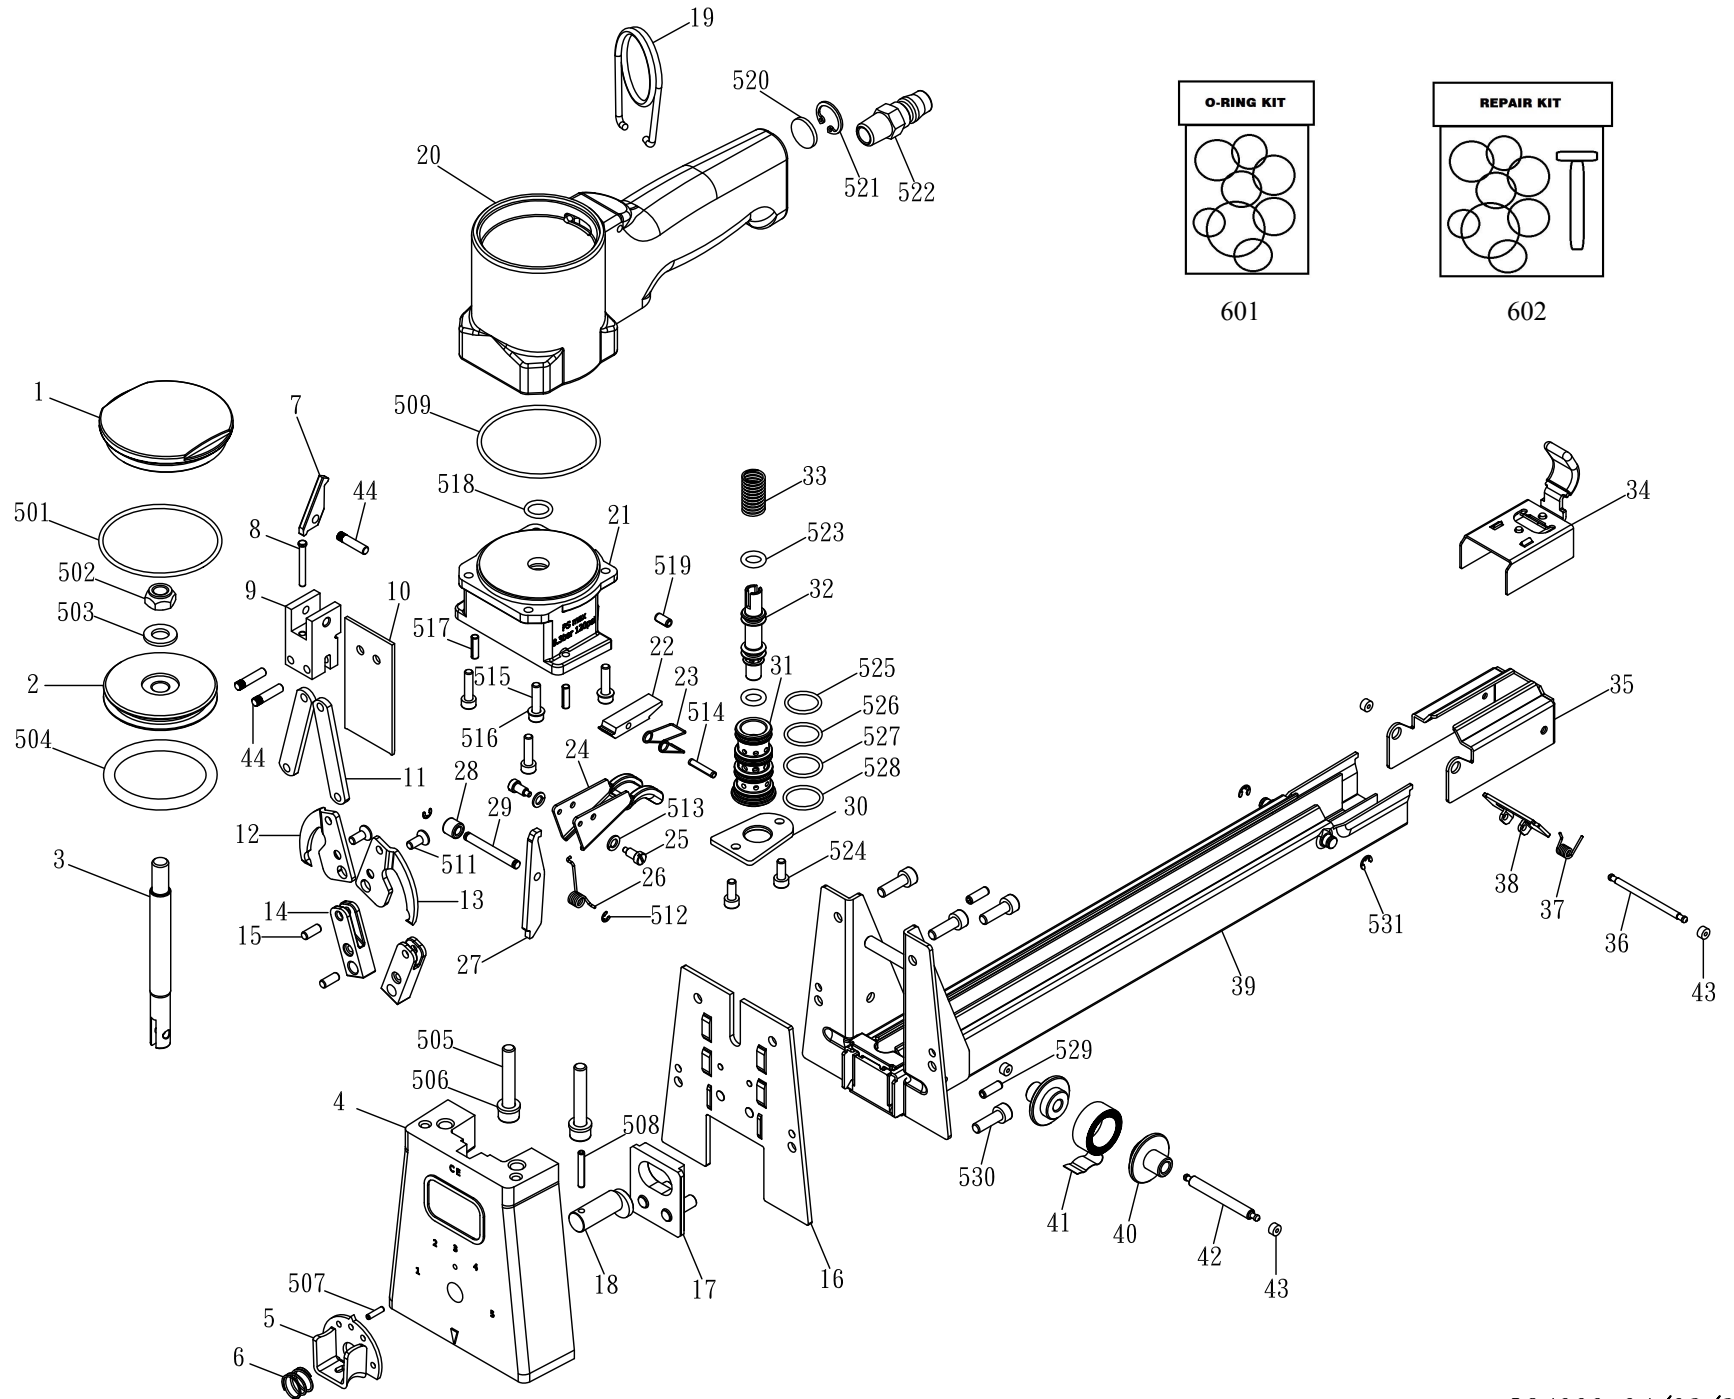

# MODEL : KP-561C-15PN, KP-561C-18PN

**PARTS LIST ( KP-561C-15PN)**

**\*WHEN ORDERING SPARE PARTS,PLEASE STATE ITEM No ,PART NO.AND DESCRIPTION.**

ITEM	PART NO	DESCRIPTION	QTY	ITEM	PART NO	DESCRIPTION	QTY	ITEM	PART NO	DESCRIPTION	QTY
001	94000101	CAP	1	035	94003501	BALANCER	1	526	91006201	O-RING**	1
002	94000201	PISTON	1	036	94003601	ROD	1	527	91006301	O-RING**	1
003	94000301	PISTON ROD	1	037	94003701	SPRING	1	528	91006401	O-RING**	1
004	94000401	LOWER BODY	1	038	94003801	SPRING LATCH	1	529	94006301	TENSION PIN	2
005	94000501	DEPTH CONTROL KNOB	1	039	94003901	MAGAZINE UNIT	1	530	94006401	HEX.SOC.HD.BLOT	4
006	94000601	SPRING	1	040	94004001	ROLLER	2	531	94006501	E-RING	2
007	94000701	RELEASE LATCH	1	041	94004101	FEED SPRING	1	601	ORL9400075021	O-RING KIT	1
008	94000801	TRIGGER VALVE STEM	1	042	94004201	STEPPED PIN	1	602	ORDL9400075021	REPAIR KIT	1
009	94000901	CONNECTING BLOCK	1	043	94004301	RUBBER WASHER	4				
010	94001001	DRIVER	1	044	94004401	ROD	3				
011	94001101	LINK	2	501	94004501	O-RING	1				
012	94001201	RIGHT TEETH	1	502	94004601	LOCK NUT	1				
013	94001301	LEFT TEETH	1	503	94004701	WASHER	1				
014	94001401	TEETH SEAT	2	504	94004801	O-RING	1				
015	94001501	ROD	2	505	94004901	HEX.SOC.HD.BLOT	2				
016	94001601	FRONT PLATE	1	506	92702401	WASHER	2				
017	94001701	DRIVER GUIDE UNIT	1	507	94005001	SPRING PIN	1				
018	94001801	ROD	1	508	91005601	SPRING PIN	1				
019	94001901	HOOK	1	509	94005101	O-RING	1				
020	94002001	BODY	1	511	94005201	HEX.SOC.FLAT COUNTER SNK	2				
021	94002101	CYLINDER CHASSIS	1	512	94005301	E-RING	2				
022	94002201	VALVE STEM TOGGLE	1	513	91005001	SPRING WASHER	2				
023	94002301	SPRING	1	514	94005401	SPRING PIN	1				
024	94002401	TRIGGER	1	515	94005501	HEX.SOC.HD.BLOT	4				
025	94002501	TRIGGER SCREW	2	516	94005601	WASHER	4				
026	94002601	SPRING	1	517	94005701	SPRING PIN	1				
027	94002701	TOGGLE LATCH	1	518	94005801	O-RING	1				
028	94002801	BUSHING	1	519	94005901	SPRING PIN	1				
029	94002901	ROD	1	520	94006001	SILENCER	1				
030	94003001	TRIGGER PLATE	1	521	94006101	C-RING	1				
031	94003101	TUBE	1	522	91000801	AIR PLUG	1				
032	94003201	VALVE	1	523	94006201	O-RING	2				
033	94003301	SPRING	1	524	91005801	HEX.SOC.HD.BOLT	2				
034	94003401	PUSHER UNIT	1	525	91006101	O-RING**	1				