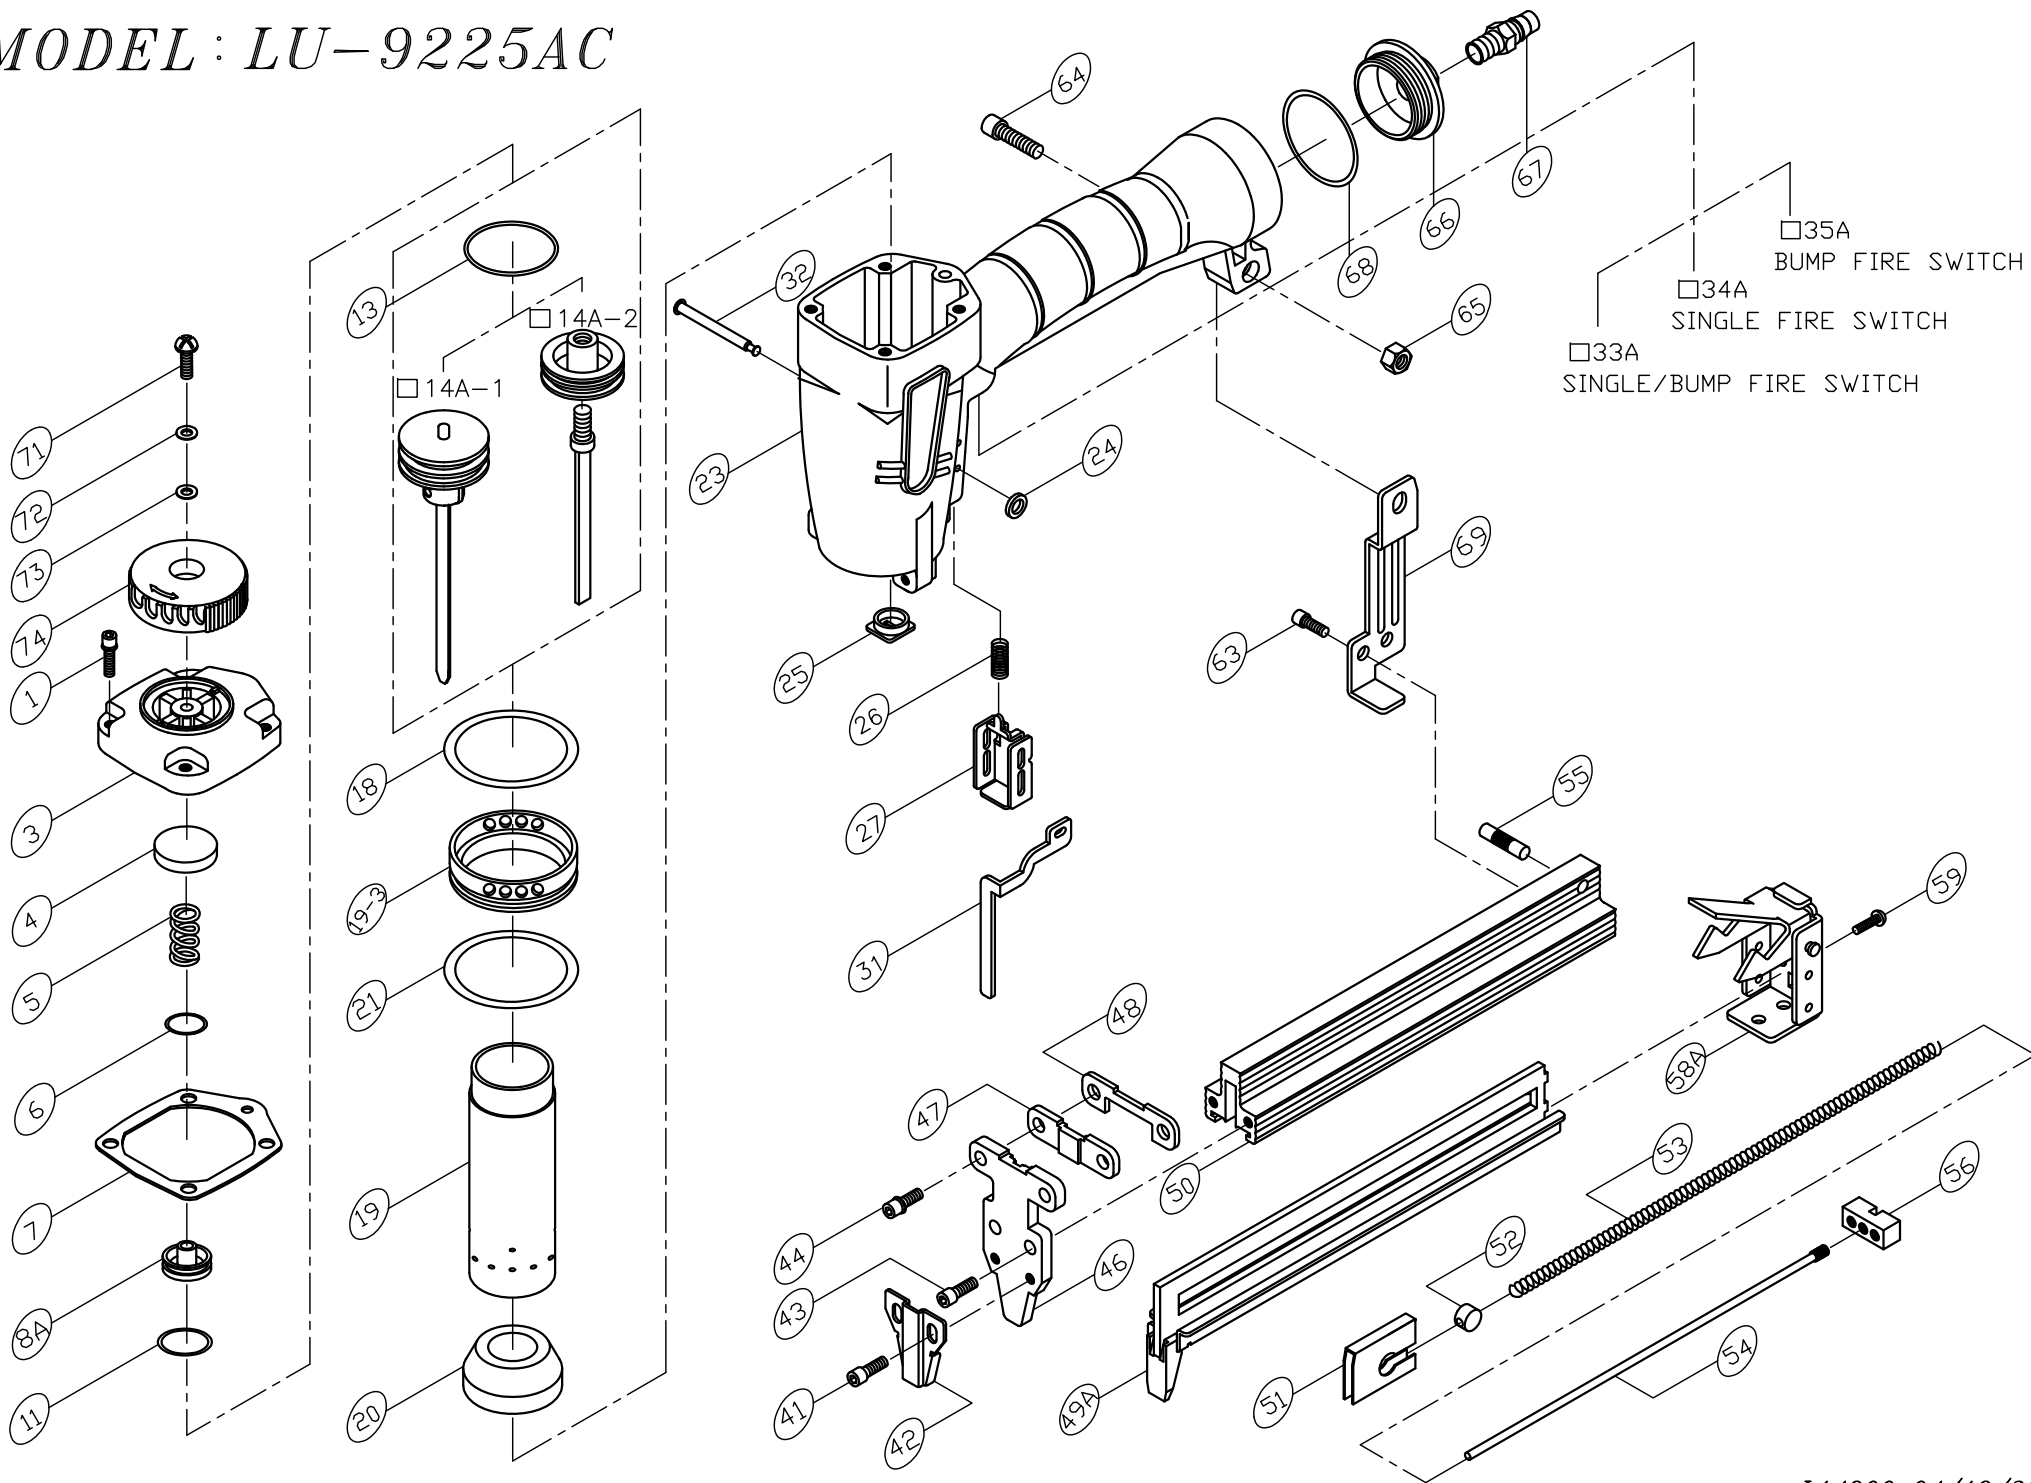

MODEL : LU-9225AC

PARTS LIST (LU-9225AC)

*WHEN ORDERING SPARE PARTS, PLEASE STATE ITEM No, PART NO. AND DESCRIPTION.

ITEM	PART NO	DESCRIPTION	QTY	ITEM	PART NO	DESCRIPTION	QTY	ITEM	PART NO	DESCRIPTION	QTY
01	HS05080BW-16	HEX. SOC. HD. BOLT+SW	4	53	11305301	SPRING**	1				
03	11100302	CAP	1	54	11305401	ROD	1				
04	12100401	SEAL**	1	55	11305501	SHAFT	1				
05	12100501	SPRING**	1	56	11305601	SET BLOCK	1				
06	OR13824N	O RING**	1	58A	11605801A	END CORE ASM.	1				
07	11100702	CAP SEAL**	1	59	US05080B-10	UM. HD. BOLT	2				
08A	12100801A	HEAD VALVE ASM.	1	63	HS04070B-10	HEX. SOC. HD. BOLT	2				
11	OR31824N	O RING**	1	64	HS05080B-16	HEX. SOC. HD. BOLT	1				
13	OR22431N	O RING**	1	65	LN0500N	LOCK NUT	1				
14A-1	11801401A	DRIVER ASSEMBLY**	1	66	11106601	COVER	1				
14A-2	11801402A	DRIVER ASSEMBLY**	1	67	12106401	AIR PLUG	1				
18	OR44431N	O RING**	1	68	OR40030N	O RING**	1				
19	11101902	CYLINDER	1	69	11306902	BRACKET	1				
19-3	11101903	COLLAR	1	71	US05080B-06	UM. HD. BOLT	1				
20	11002001	BUMPER**	1	72	FW050120B-10	FLAT WASHER	1				
21	OR28318N	O RING**	1	73	12103301	SEAL	1				
23	11102309	BODY	1	74	13907403	EXHAUST COVER	1				
24	OR01919N	O RING**	2								
25	11602501	JOINT GUIDE	1								
26	11002601	SPRING	1								
27	11002702	GUIDE SAFETY LEVER	1								
31	11303101	SAFETY LEVER	1								
32	11103201	STEPPED PIN	2								
41	HS04070B-06	HEX. SOC. HD. BOLT	2								
42	11604201	NOSE COVER	1								
43	HS04070B-12	HEX. SOC. HD. BOLT	2								
44	HS05080BW-25	HEX. SOC. HD. BOLT+SW	2								
46	12404601	NOSE	1								
47	11304701	SET PLATE	1								
48	12104501	SET PLATE	1								
49A	11804901A	STAPLE GUIDE UNIT	1								
50	11805001	MAGAZINE	1								
51	11805101	PUSHER	1								
52	12405202	SLIDE BLOCK	1								