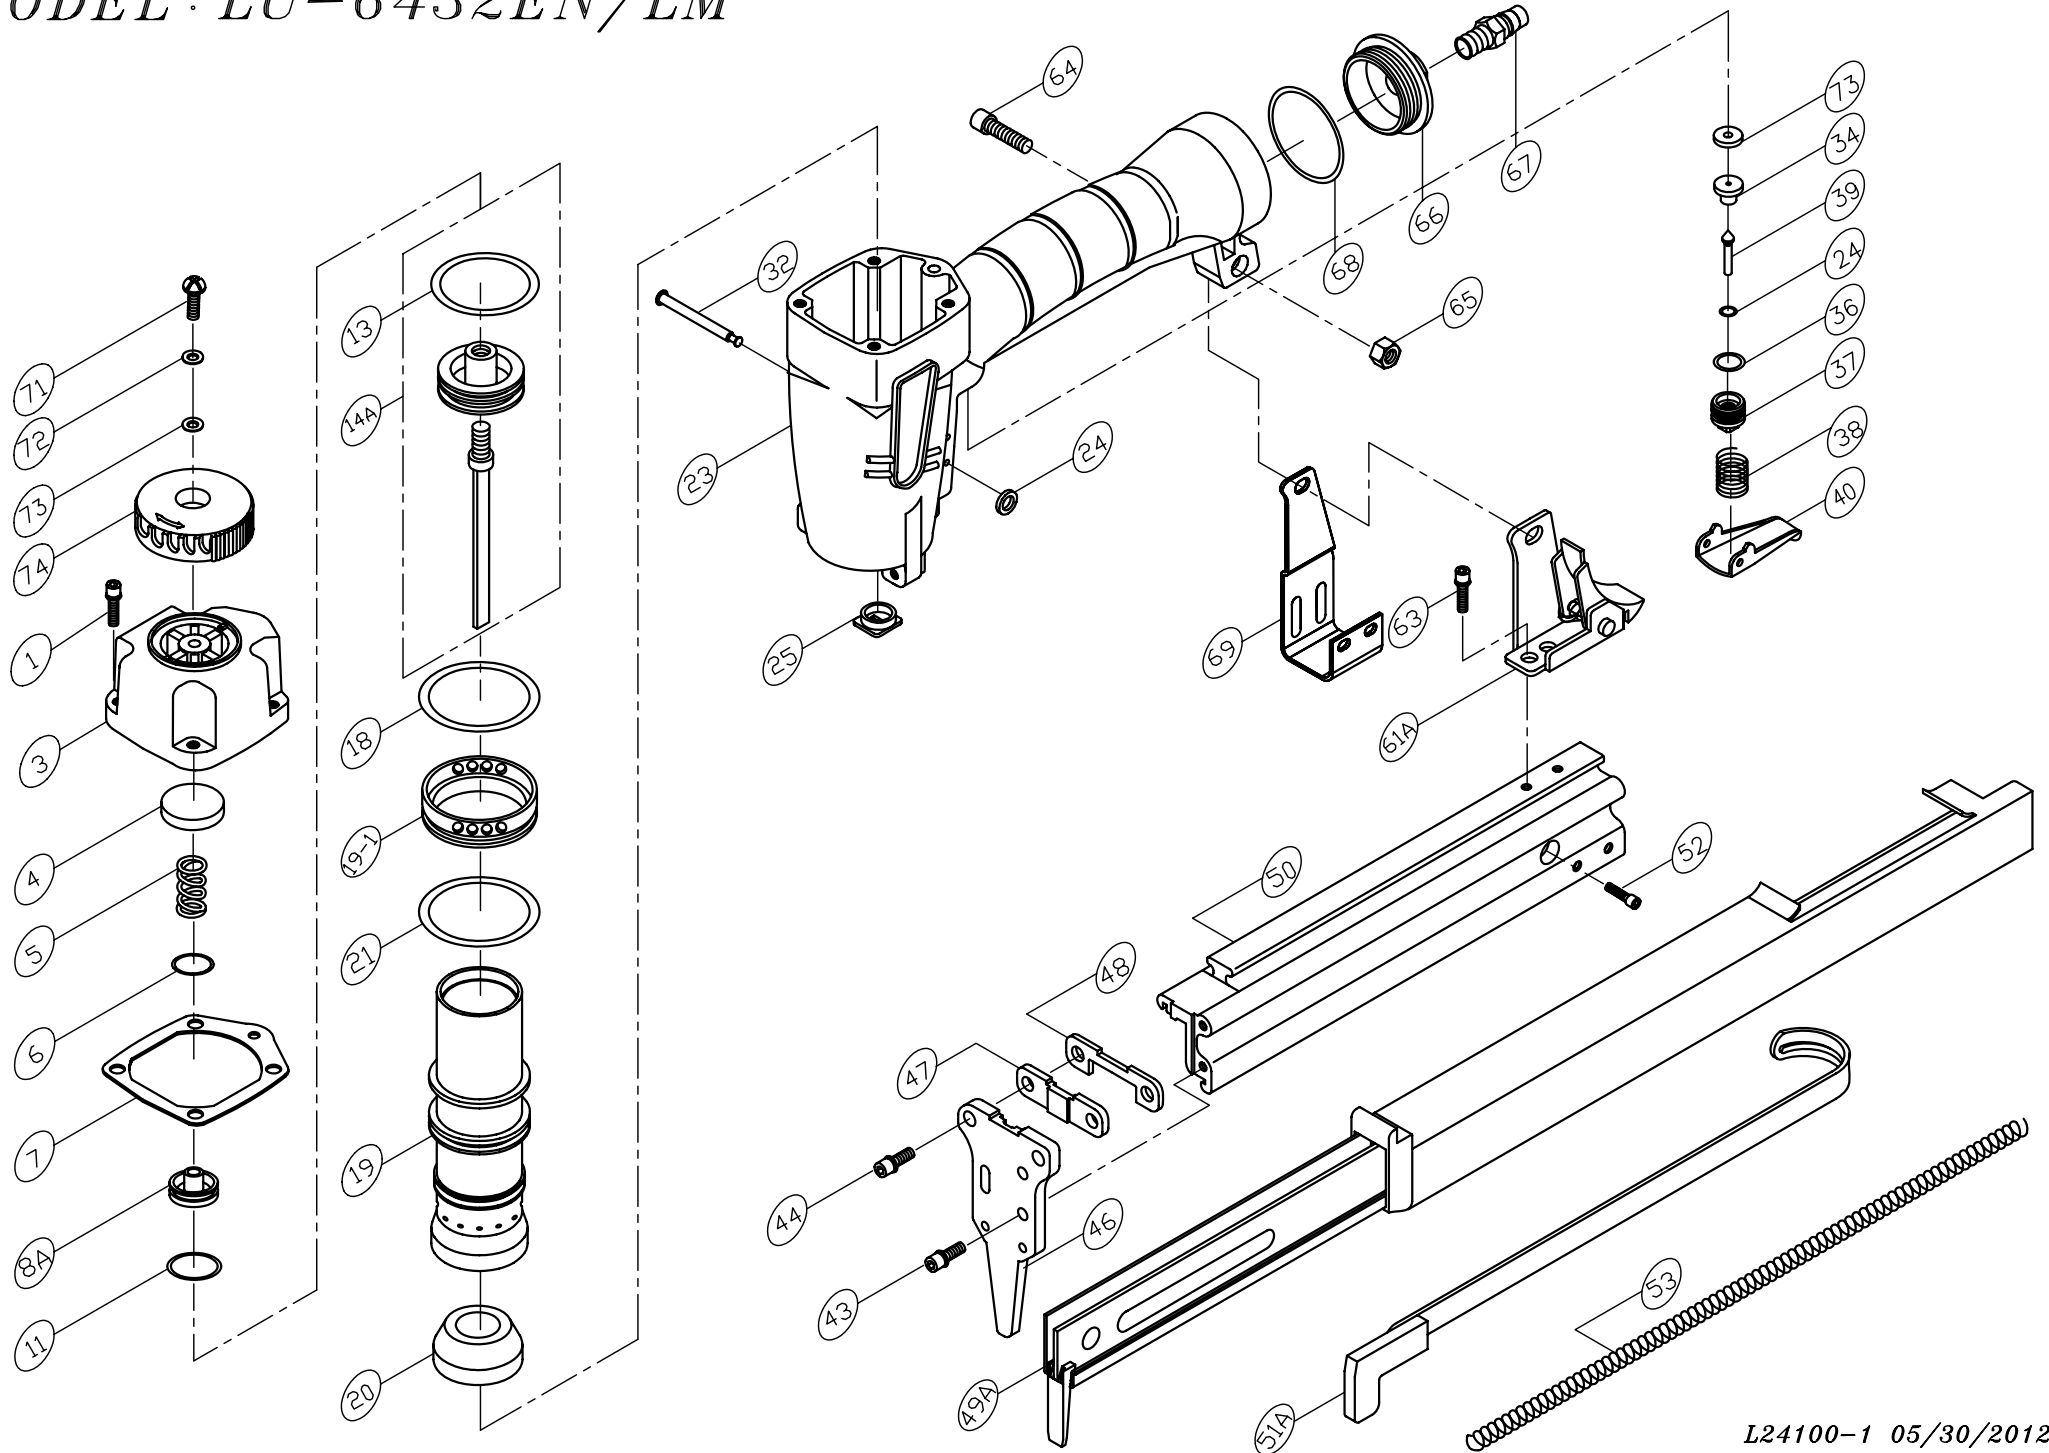

MODEL: LU-6432EN/LM

PARTS LIST (LU-6432EN/LM)

***WHEN ORDERING SPARE PARTS, PLEASE STATE ITEM No, PART NO. AND DESCRIPTION.**

ITEM	PART NO	DESCRIPTION	QTY	ITEM	PART NO	DESCRIPTION	QTY	ITEM	PART NO	DESCRIPTION	QTY
01	HS05080BW-20	HEX. SOC. HD. BOLT+SW	4	53	23705301	SPRING	1				
03	13900306	CAP	1	61A	24106101A	BRACKET ASSEMBLY	1				
04	12100401	SEAL**	1	63	HS04070BW-08	HEX. SOC. HD. BOLT+SW	2				
05	12100501	SPRING**	1	64	HS05080B-16	HEX. SOC. HD. BOLT	1				
06	OR13824N	O RING**	1	65	LN0500N	LOCK NUT	2				
07	11100702	CAP SEAL**	1	66	11106601	COVER	1				
08A	13900801A	HEAD VALVE ASM.	1	67	12106401	AIR PLUG	1				
11	OR31824N	O RING**	1	68	OR40030N	O RING**	1				
13	OR23735N	O RING**	1	69	24106901	MAGAZINE STOP	1				
14A	24101402A	DRIVER ASSEMBLY**	1	71	US05080B-06	UM. HD. BOLT	1				
18	OR44431N	O RING**	1	72	FW050120B-10	FLAT WASHER	1				
19	13901902	CYLINDER	1	73	12103301	SEAL	2				
19-1	13901903	COLLAR	1	74	13907403	EXHAUST COVER	1				
20	13902001	BUMPER**	1								
21	OR35020N	O RING**	1								
23	11102309	BODY	1								
24	OR01919N	O RING**	2								
25	10902501	JOINT GUIDE	1								
32	11103201	STEPPED PIN	1								
34	12103401	TRIGGER VALVE HEAD	1								
36	OR10819N	O RING**	1								
37	12103801	TRIGGER VALVE GUIDE	1								
38	12103901	SPRING	1								
39	12103501	TRIGGER VALVE STEM	1								
40	12104001	TRIGGER	1								
43	HS04070BW-16	HEX. SOC. HD. BOLT+SW	2								
44	HS05080BW-25	HEX. SOC. HD. BOLT+SW	2								
46	24104601	NOSE	1								
47	11304701	SET PLATE	1								
48	12104501	SET PLATE	1								
49A	24104901A	STAPLE GUIDE UNIT	1								
50	23705001	MAGAZINE	1								
51A	23705101A	PUSHER ASM.	1								
52	HS04070B-10	HEX. SOC. HD. BOLT	2								