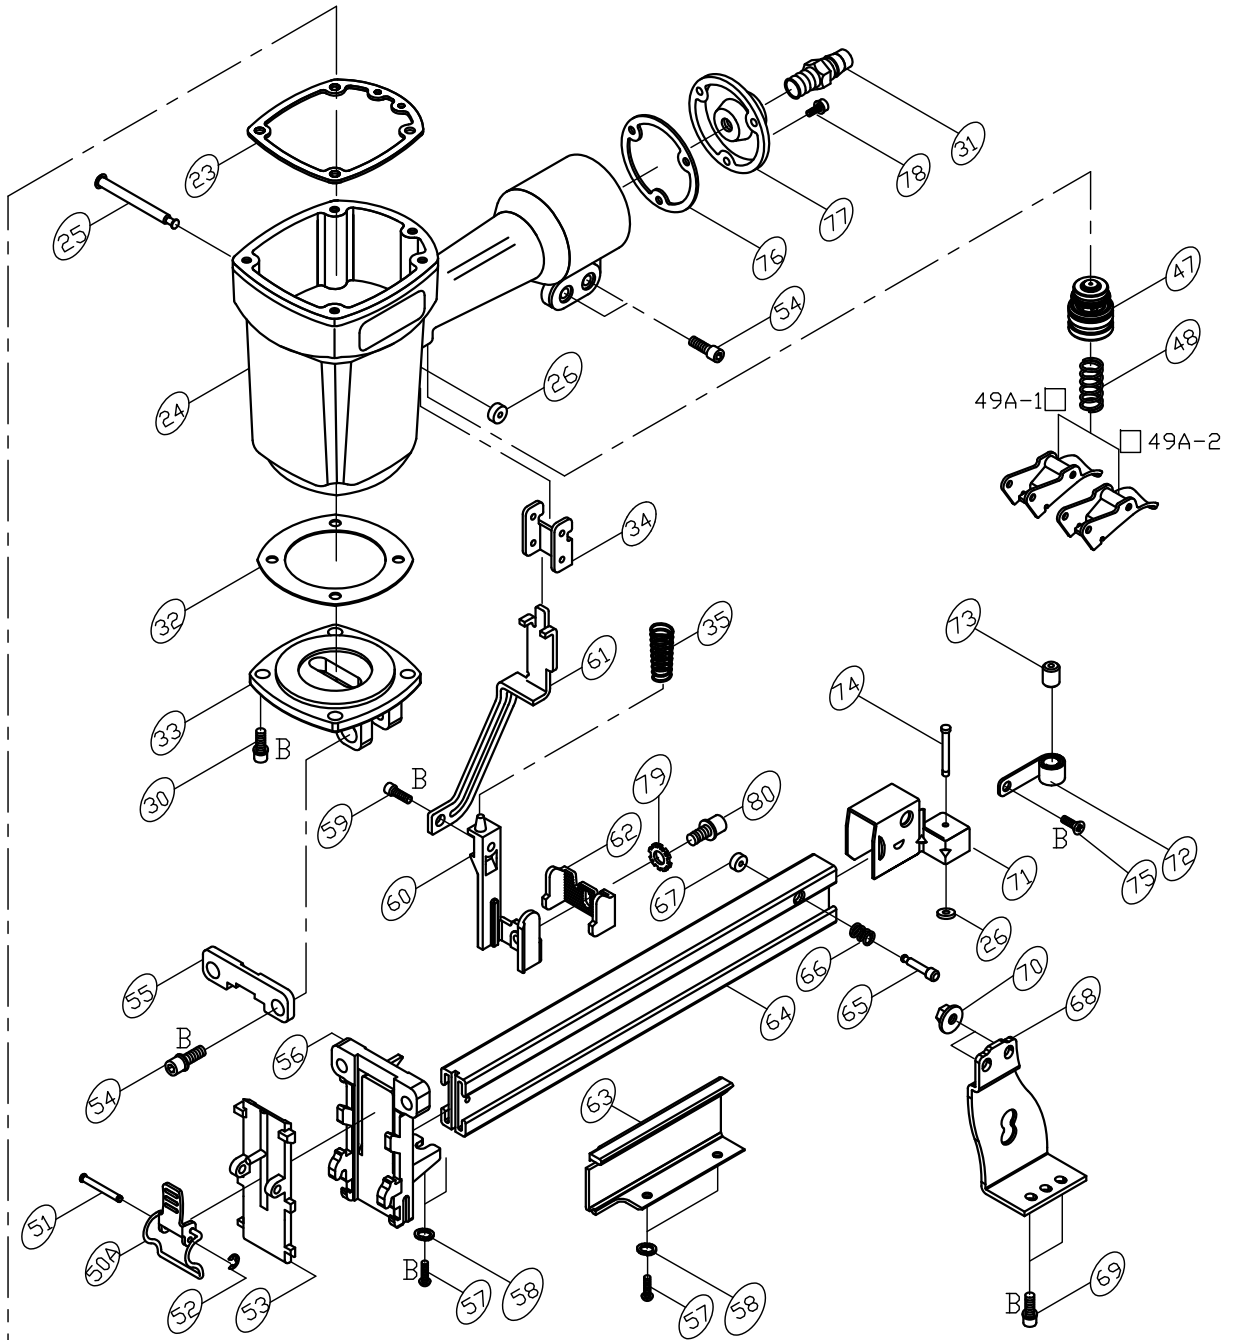

MODEL : LU-2638

*R : APPLY LOCTITE 271
 *B : APPLY LOCTITE 242

PARTS LIST (LU-2638)

***WHEN ORDERING SPARE PARTS, PLEASE STATE ITEM No, PART NO. AND DESCRIPTION.**

ITEM	PART NO	DESCRIPTION	QTY	ITEM	PART NO	DESCRIPTION	QTY	ITEM	PART NO	DESCRIPTION	QTY
01	US05080L-20	UM.HD.BOLT	1	34	25203201	GUIDE SAFETY LEVER	1	78	HS05080BW-16	HEX.SOC.HD.BOLT+SW	3
02	FW050130B-10	FLAT WASHER	1	35	30503301	SPRING	1	79	25209401	STAR WASHER	1
03	15100202	EXHAUST COVER	1	47	15104401A	SWITCH ASSEMBLY	1	80	HS05080L-08	HEX.SOC.HD.BOLT	1
04	15300401	PU RING	1	48	16305401	SPRING	1				
05	HS06100LW-25	HEX.SOC.HD.BOLT+SW	4	49A-1	25205301A	SEQUENTIAL FIRE TRIGGER	1				
06	SS06100B-06	SET SCREW	1	49A-2	25205302A	BUMP FIRE TRIGGER	1				
07	15100601	CAP	1	50A	30505001A	LATCH	1				
08	15100801	SPACER	1	51	30504801	STEPPED PIN	1				
09	15100901	PISTON STOPPER**	1	52	ER0300R	E RING	1				
10	15100401	SPACER	2	53	30505101	DRIVER GUIDE COVER	1				
11	15101001	SPRING**	1	54	HS06100B-20	HEX.SOC.HD.BOLT	4				
12	OR41630N	O RING**	1	55	30505401	SET PLATE	1				
13	15101202	PISTON HEAD VALVE	1	56	30505201	NOSE	1				
14	OR52126N	O RING	2	57	US05080L-12	UM.HD.BOLT**	4				
15	15101401	SEAL	1	58	SW0500W	SPRING WASHER	4				
16	OR40735N	O RING**	1	59	HS05080BW-08	HEX.SOC.HD.BOLT+SW	1				
16A	30501603A	PISTON ASSEMBLY	1	60	30503401	SAFETY LEVER	1				
17	15301801	CYLINDER SPACER	1	61	30509101	UPPER SAFETY LEVER	1				
18	OR74431N	O RING	1	62	30509201	SAFETY ADJUSTING LEVER	1				
19	OR53726N	O RING**	2	63	30505801	COVER	1				
20	OR47735N	O RING**	1	64	30505501	MAGAZINE	1				
20-1	OR49735N	O RING**	1	65	30506401	STOPPER	1				
21	30502201	BUMPER	1	66	11002601	SPRING	1				
21-1	15302101	CYLINDER	1	67	23306401	RUBBER WASHER**	1				
22	30502301	WASHER	1	68	30506801	BRACKET	1				
22-1	15102203	COLLAR	1	69	HS05080LW-12	HEX.SOC.HD.BOLT+SW	2				
23	15102401	GASKET**	1	70	LN0600NB	LOCK NUT	2				
24	15102505	BODY	1	71	30506101	PUSHER	1				
25	16102902	STEPPED PIN	3	72	15306201	SPRING**	1				
26	16103001	PU RING**	4	73	15308601	ROLLER	1				
30	HS06100BW-20	HEX.SOC.HD.BOLT+SW	4	74	12105802	SHAFT	1				
31	12106401	AIR PLUG	1	75	FH04070B-05	FLAT.HD.BOLT	1				
32	15108402	GASKET**	1	76	15107001	GASKET	1				
33	25202901	BOTTOM	1	77	15107101	END CAP	1				