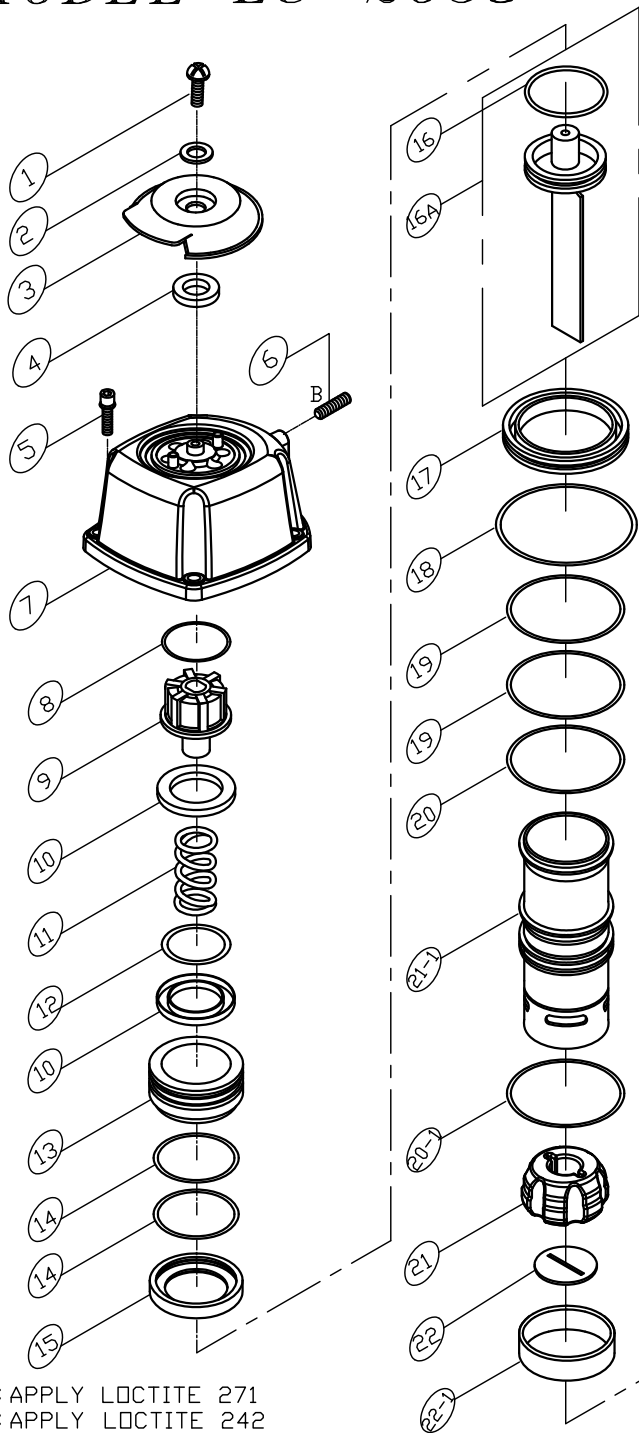

MODEL : LU-2638

*R : APPLY LOCTITE 271
 *B : APPLY LOCTITE 242

PARTS LIST (LU-2638)

***WHEN ORDERING SPARE PARTS, PLEASE STATE ITEM No, PART NO. AND DESCRIPTION.**

ITEM	PART NO	DESCRIPTION	QTY	ITEM	PART NO	DESCRIPTION	QTY	ITEM	PART NO	DESCRIPTION	QTY
01	US05080L-20	UM.HD.BOLT	1	34	25203201	GUIDE SAFETY LEVER	1	78	HS05080BW-16	HEX.SOC.HD.BOLT+SW	3
02	FW050130B-10	FLAT WASHER	1	35	30503301	SPRING	1	79	25209401	STAR WASHER	1
03	15100202	EXHAUST COVER	1	47	15104401A	SWITCH ASSEMBLY	1	80	HS05080L-08	HEX.SOC.HD.BOLT	1
04	15300401	PU RING	1	48	16305401	SPRING	1				
05	HS06100LW-25	HEX.SOC.HD.BOLT+SW	4	49A-1	25205301A	SEQUENTIAL FIRE TRIGGER	1				
06	SS06100B-06	SET SCREW	1	49A-2	25205302A	BUMP FIRE TRIGGER	1				
07	15100601	CAP	1	50A	30505001A	LATCH	1				
08	15100801	SPACER	1	51	30504801	STEPPED PIN	1				
09	15100901	PISTON STOPPER**	1	52	ER0300R	E RING	1				
10	15100401	SPACER	2	53	30505101	DRIVER GUIDE COVER	1				
11	15101001	SPRING**	1	54	HS06100B-20	HEX.SOC.HD.BOLT	4				
12	OR41630N	O RING**	1	55	30505401	SET PLATE	1				
13	15101202	PISTON HEAD VALVE	1	56	30505201	NOSE	1				
14	OR52126N	O RING	2	57	US05080L-12	UM.HD.BOLT**	4				
15	15101401	SEAL	1	58	SW0500W	SPRING WASHER	4				
16	OR40735N	O RING**	1	59	HS05080BW-08	HEX.SOC.HD.BOLT+SW	1				
16A	30501603A	PISTON ASSEMBLY	1	60	30503401	SAFETY LEVER	1				
17	15301801	CYLINDER SPACER	1	61	30509101	UPPER SAFETY LEVER	1				
18	OR74431N	O RING	1	62	30509201	SAFETY ADJUSTING LEVER	1				
19	OR53726N	O RING**	2	63	30505801	COVER	1				
20	OR47735N	O RING**	1	64	30505501	MAGAZINE	1				
20-1	OR49735N	O RING**	1	65	30506401	STOPPER	1				
21	30502201	BUMPER	1	66	11002601	SPRING	1				
21-1	15302101	CYLINDER	1	67	23306401	RUBBER WASHER**	1				
22	30502301	WASHER	1	68	30506801	BRACKET	1				
22-1	15102203	COLLAR	1	69	HS05080LW-12	HEX.SOC.HD.BOLT+SW	2				
23	15102401	GASKET**	1	70	LN0600NB	LOCK NUT	2				
24	15102505	BODY	1	71	30506101	PUSHER	1				
25	16102902	STEPPED PIN	3	72	15306201	SPRING**	1				
26	16103001	PU RING**	4	73	15308601	ROLLER	1				
30	HS06100BW-20	HEX.SOC.HD.BOLT+SW	4	74	12105802	SHAFT	1				
31	12106401	AIR PLUG	1	75	FH04070B-05	FLAT.HD.BOLT	1				
32	15108402	GASKET**	1	76	15107001	GASKET	1				
33	25202901	BOTTOM	1	77	15107101	END CAP	1				