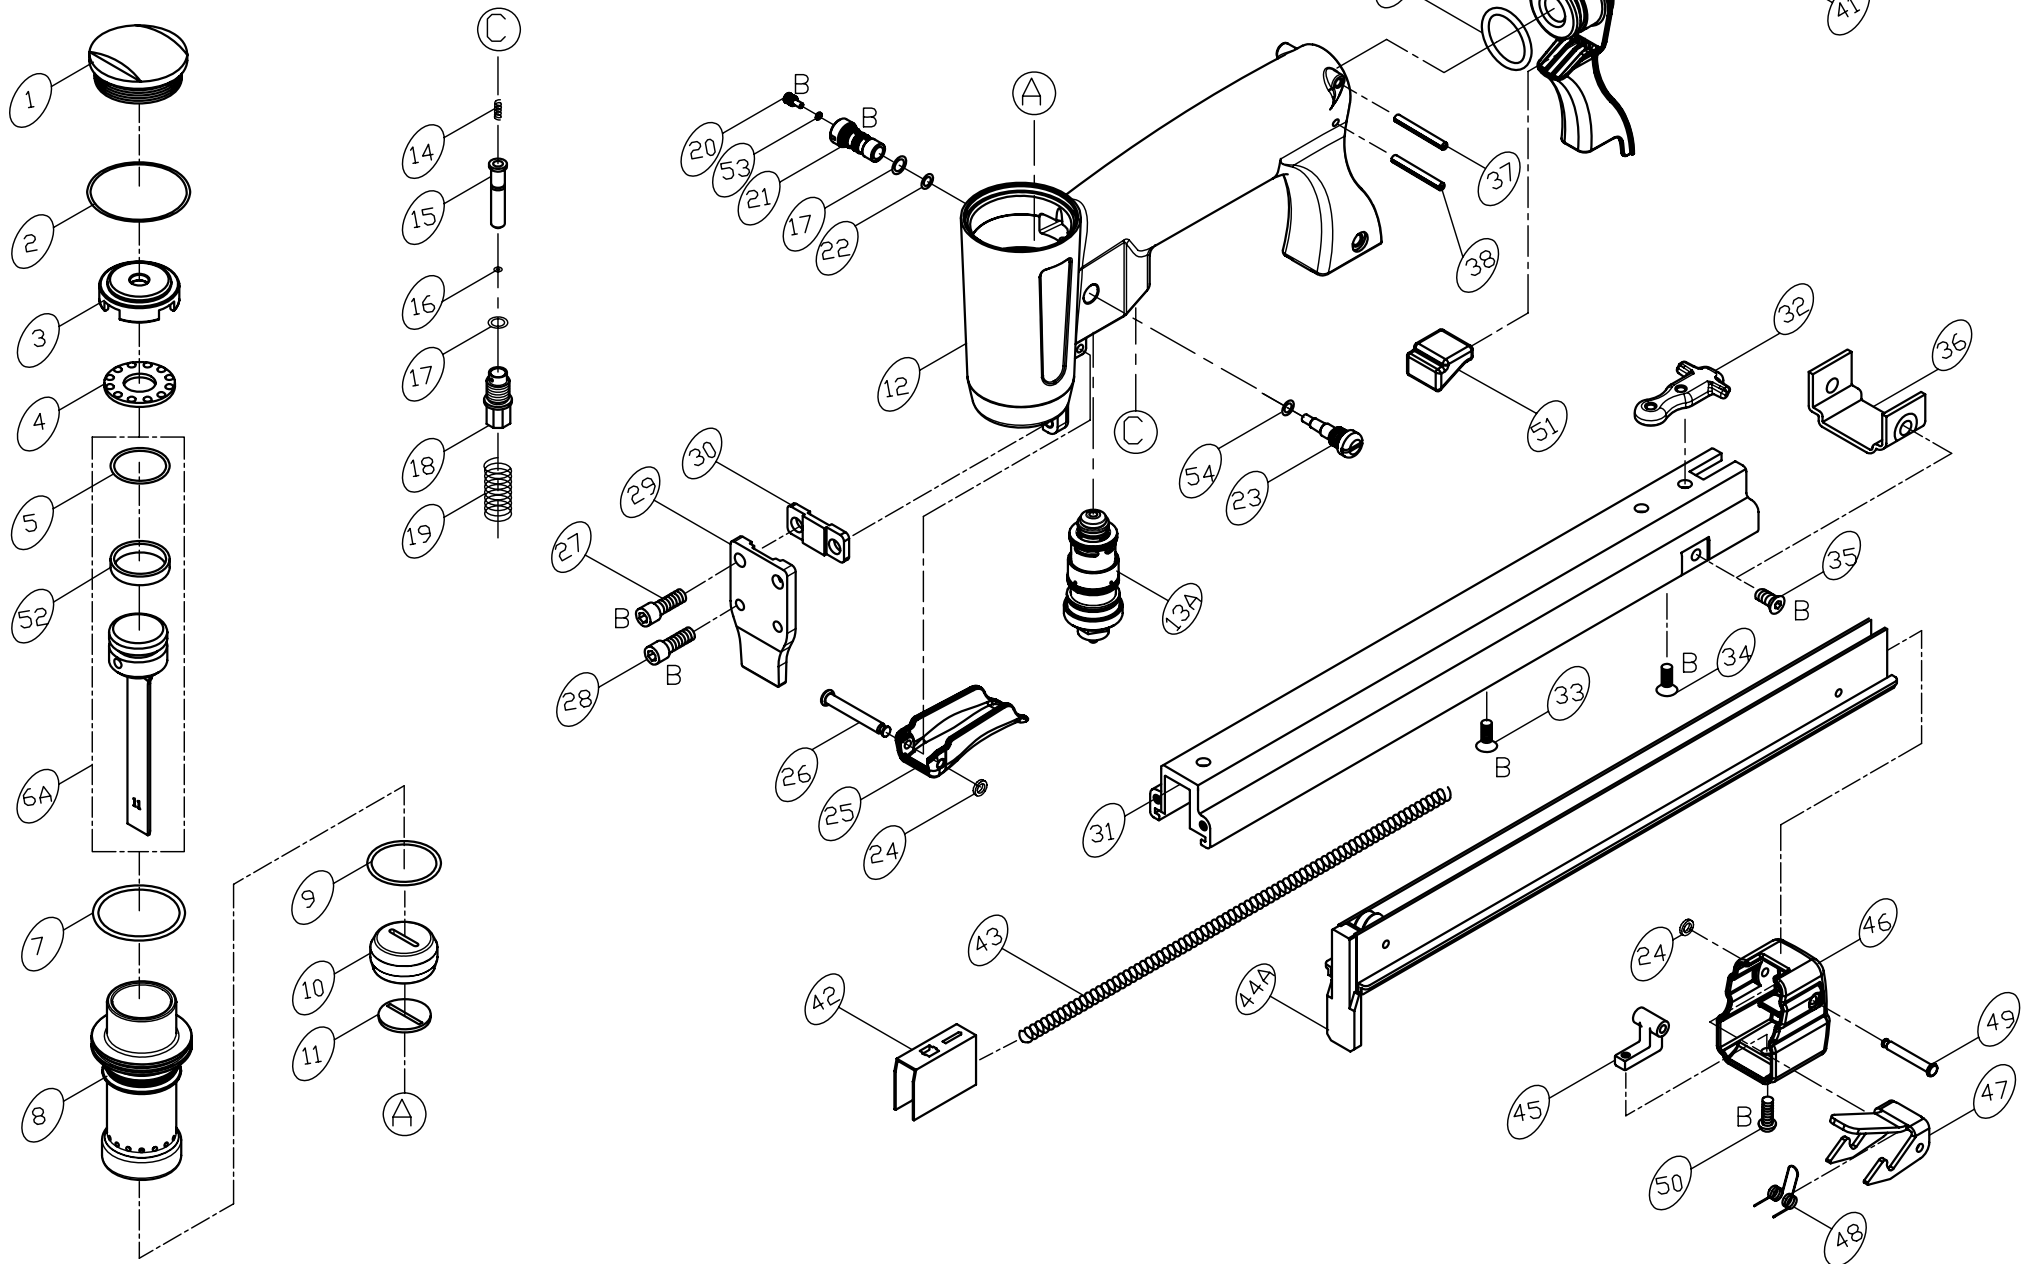

MODEL : LU-1116AUTO/LM

*B : APPLY LOCTITE 242

L39100 05/21/2012

PARTS LIST (LU-1116AUTO/LM)

***WHEN ORDERING SPARE PARTS, PLEASE STATE ITEM No, PART NO. AND DESCRIPTION.**

ITEM	PART NO	DESCRIPTION	QTY	ITEM	PART NO	DESCRIPTION	QTY	ITEM	PART NO	DESCRIPTION	QTY
01	19000101	CAP	1	35	FH04070B-07	FLAT. HD. BOLT	2				
02	OR33026N	O RING	1	36	10205301	SET PLATE	1				
03	20707301	STOPPER BASE	1	37	RP3028S	ROLLED PIN	1				
04	31600301	PISTON STOPPER	1	38	RP3025S	ROLLED PIN	1				
05	OR17126M	O RING	1	39	OR20326N	O RING	1				
06A	39100801A	PISTON ASSEMBLY	1	40	22203202	END CAP	1				
07	OR33720N	O RING**	1	41	12106401	AIR PLUG	1				
08	22200501	CYLINDER	1	42	39100601	PUSHER	1				
09	OR25020N	O RING	1	43	32504601	SPRING	1				
10	22201901	BUMPER	1	44A	39100301A	STAPLE GUIDE UNIT	1				
11	39101101	WASHER	1	45	19004801	SET PLATE	1				
12	22202904	BODY	1	46	39100901	END CORE	1				
13A	20701002A	SWITCH ASSEMBLY	1	47	11606101	STOPPER	1				
14	16309101	SPRING	1	48	11306001	TOR. SPRING	1				
15	20706401	PLUNGER	1	49	11103201	STEPPED PIN	1				
16	OR02510N	O RING**	1	50	US04070B-10	UM. HD. BOLT	2				
17	OR06010M	O RING**	2	51	22203302	MUFFLER	1				
18	20706501	PLUNGER CAP	1	52	31605701	CYLINDER SEAL	1				
19	20706601	SPRING	1	53	OR03510N	O RING**	1				
20	22206702	PILOT VALVE	1	54	OR04515N	O RING**	1				
21	20706702	SLEEVE	1								
22	OR05010N	O RING**	1								
23	20706902	PILOT	1								
24	OR01919N	O RING**	2								
25	22202602	TRIGGER	1								
26	18602701	SHAFT	1								
27	HS05080B-18	HEX. SOC. HD. BOLT	2								
28	HS04070B-16	HEX. SOC. HD. BOLT	2								
29	39100401	NOSE	1								
30	39101201	SET PLATE	1								
31	39100501	MAGAZINE	1								
32	39101001	SET BLOCK	1								
33	FH04070B-12	FLAT. HD. BOLT	1								
34	FH04070B-08	FLAT. HD. BOLT	2								