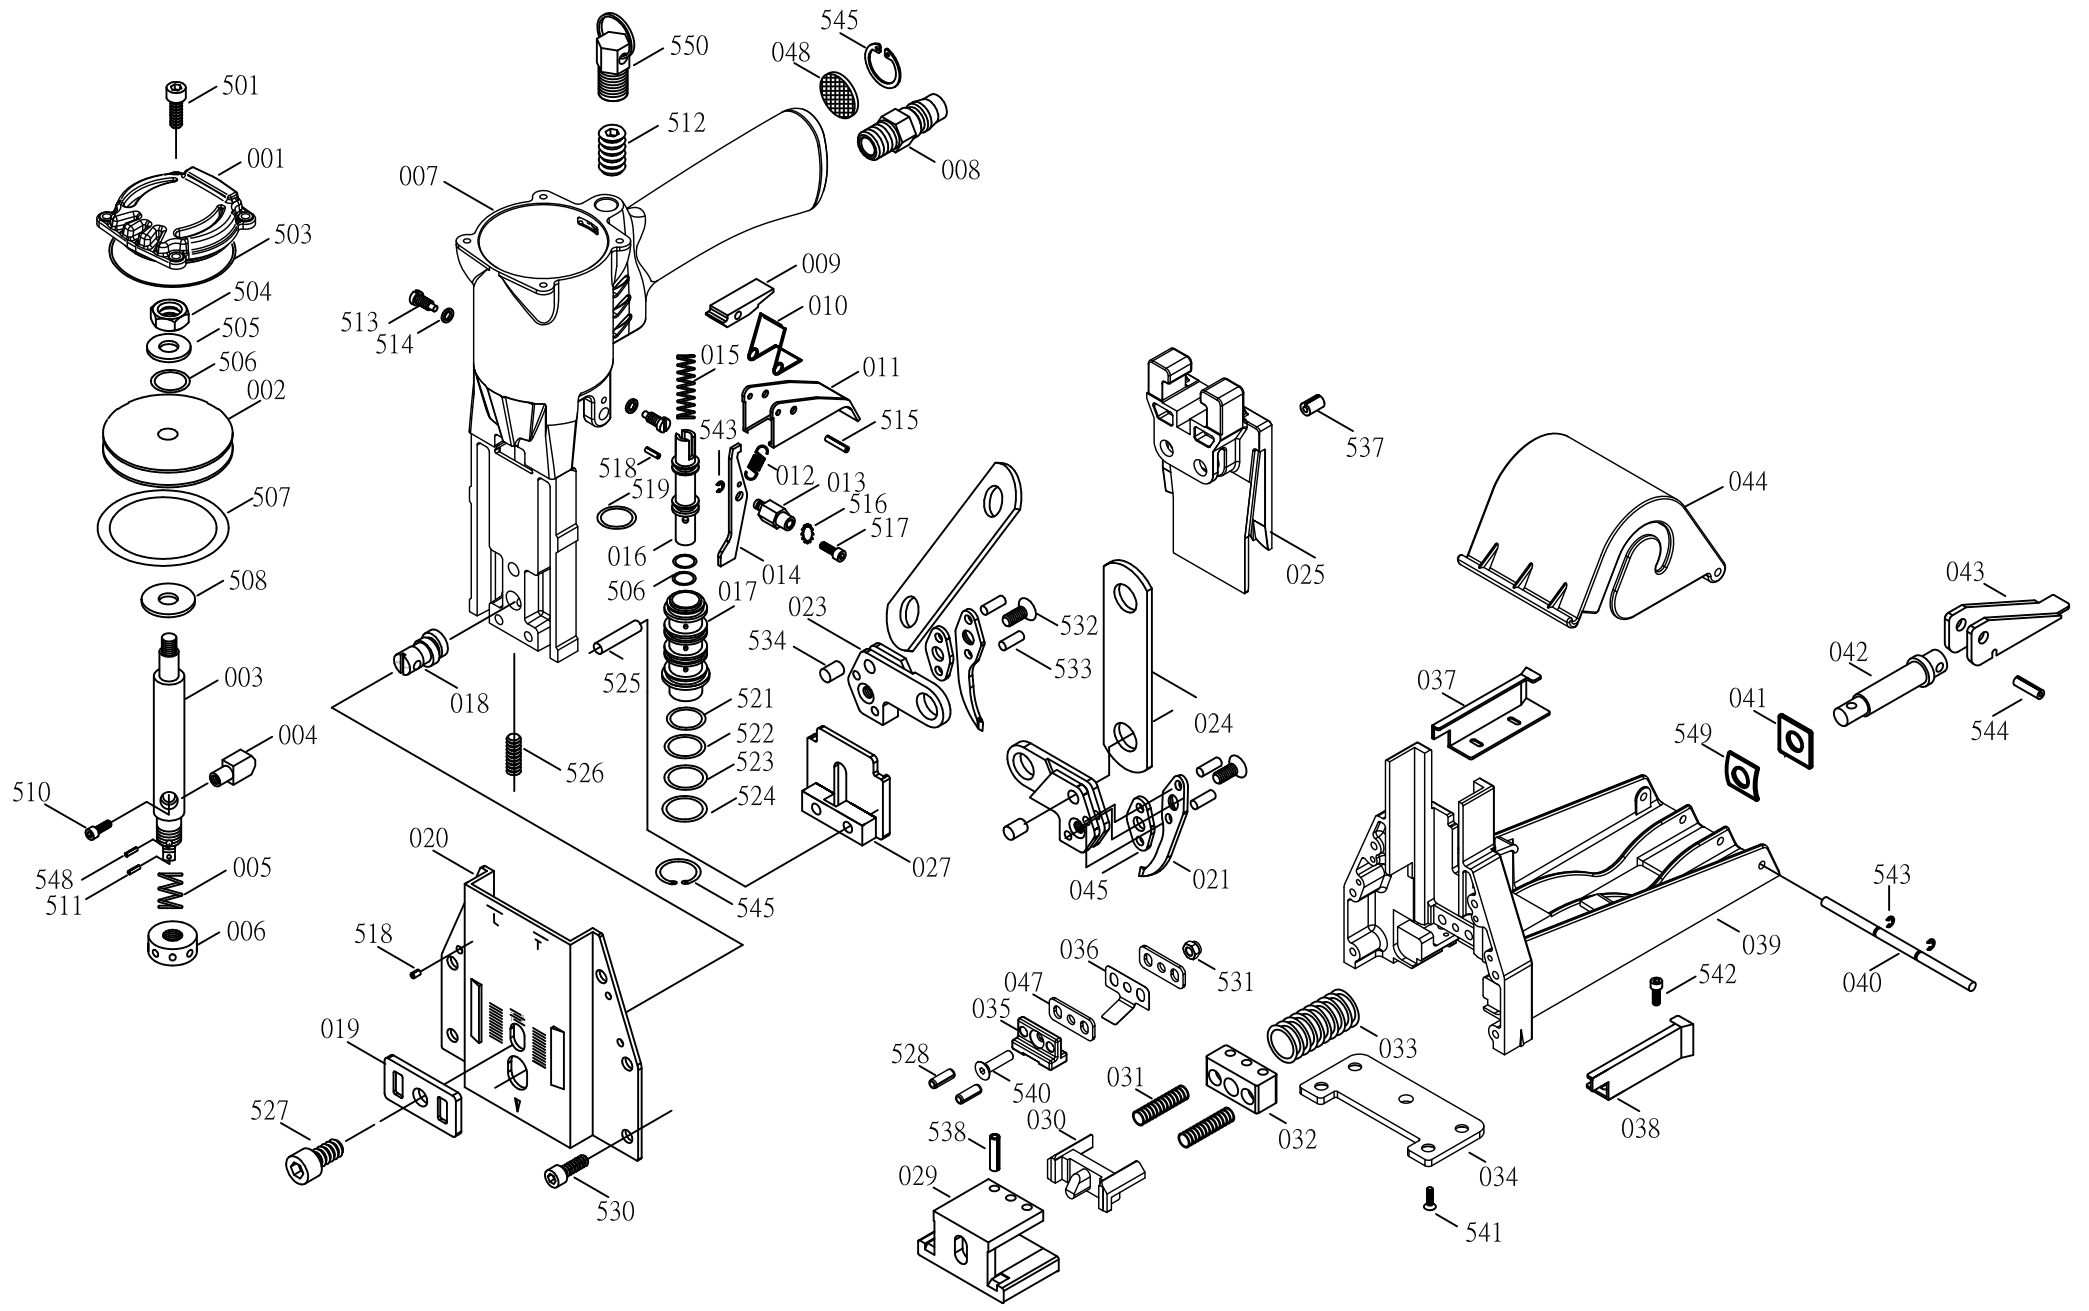

MODEL : KP-SWC

PARTS LIST (KP-SWC)

*WHEN ORDERING SPARE PARTS, PLEASE STATE ITEM No, PART NO. AND DESCRIPTION.

ITEM	PART NO	DESCRIPTION	QTY	ITEM	PART NO	DESCRIPTION	QTY	ITEM	PART NO	DESCRIPTION	QTY
001	91000102	CAP	1	038	91603901	LEFT COIL GUIDE	1	528	91307501	SPRING PIN	2
002	91000201	PISTON	1	039	91306001	MAGAZINE SEAT	1	530	91307001	HEX. SOC. HD. BOLT	6
003	91000301	PISTON ROD	1	040	91304201	SHAFT	1	531	91008001	LOCK NUT	1
004	91000401	BLOCK	1	041	91604402	WASHER	1	532	91307102	HEX. SOC. FLAT COUNTER SNK	2
005	91000501	SPRING	1	042	91304501	SHAFT	1	533	91007201	PIN**	4
006	91000601	COLLAR	1	043	91304601	LEVER	1	534	91007301	PIN**	2
007	91000702	BODY UNIT	1	044	91304702	COVER	1	537	91007501	SPRING PIN	2
008	91000801	AIR PLUG	1	045	91304801	PLATE	2	538	91307601	SPRING PIN	3
009	91001101	BLOCK	1	047	91305201	WASHER	2	540	91307201	HEX. SCO. FLAT COUNTER SNK	1
010	91001201	SPRING**	1	048	91004301	SILENCER	1	541	91307801	HEX. SOC. FLAT	4
011	91001301	TRIGGER	1	501	91004201	HEX. SOC. HD. BOLT	4	542	91307901	ROUND. HD. SCREW	4
012	91001401	SPRING**	1	503	91004401	O-RING**	1	543	91008401	E-RING	3
013	91001501	ROD**	1	504	91004501	HEX. NUT	1	544	91308001	SPRING PIN	1
014	91001601	TRIGGER' S CONTROL	1	505	91004601	WASHER	1	545	91008301	C-RING	2
015	91001701	SPRING**	1	506	91004701	O-RING**	3	548	91008801	PLASTIC PIN	1
016	91001801	VALVE	1	507	91004801	O-RING**	1	549	91308102	WAVE WASHER	1
017	91001901	TUBE	1	508	91004901	WASHER	1	550	91008901	COUNTER BALANCER	1
018	91002001	ADJUSTING ROD	1	510	91007401	HEX. SOC. HD. BOLT	1				
019	91002101	ADJUSTING PLATE	1	511	91005201	SPRING PIN	1				
020	91302201	FRONT PLATE	1	512	91005301	HEX. SOC. HDLESS. BOLT	1				
021	91602501	TEETH**	2	513	91005401	TRIGGER SCREW**	2				
023	91002501	TEETH SEAT**	2	514	91005001	SPRING WASHER	2				
024	91002601	PLATE	2	515	91005601	SPRING PIN	1				
025	91602801	DRIVER**	1	516	91005701	OUTSIDE TEETH WASHER	1				
027	91602901	DRIVER GUIDE UNIT**	1	517	91005801	HEX. SOC. HD. BOLT	1				
029	91603002	ANVIL	1	518	91005901	SPRING PIN	5				
030	91603102	PUSHER	1	519	91006001	O-RING**	1				
031	91303201	SPRING	2	521	91006101	O-RING**	1				
032	91303301	ANVIL CAP	1	522	91006201	O-RING**	1				
033	91303401	SPRING	1	523	91006301	O-RING**	1				
034	91303501	PLATE	1	524	91006401	O-RING**	1				
035	91305001	TOP GUIDE	1	525	91006502	ROD	2				
036	91305101	LEAF SPRING	1	526	91006601	HEX. SOC. HDLESS. BOLT	1				
037	91603801	RIGHT COIL GUIDE	1	527	91006701	HEX. SOC. HD. BOLT	1				