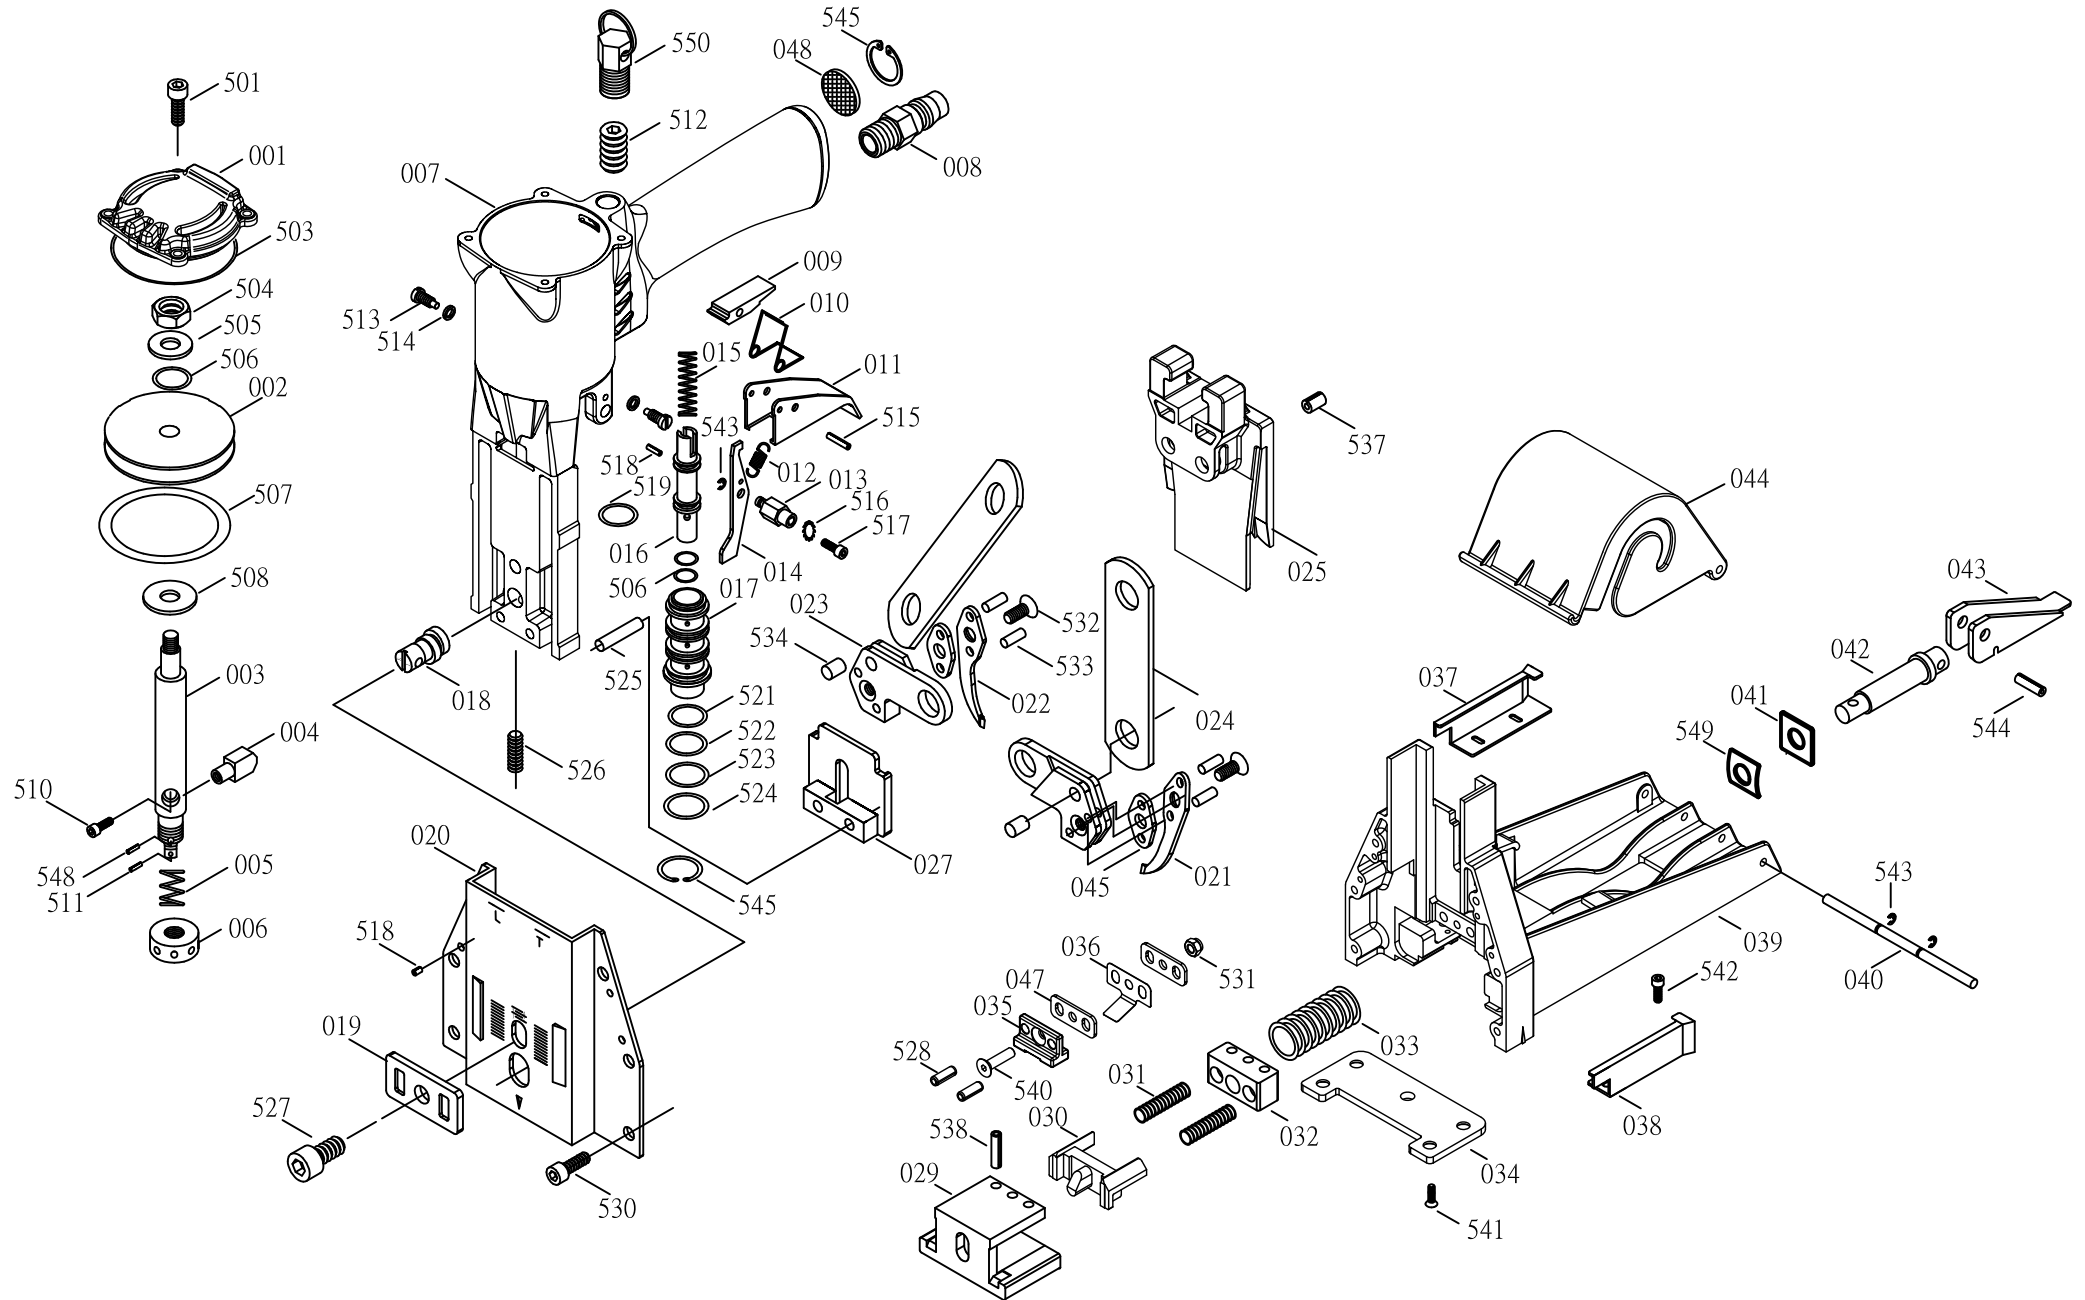

# MODEL : KP-GR1

**PARTS LIST (KP-GR1)**

**\*WHEN ORDERING SPARE PARTS, PLEASE STATE ITEM No, PART NO. AND DESCRIPTION.**

ITEM	PART NO	DESCRIPTION	QTY	ITEM	PART NO	DESCRIPTION	QTY	ITEM	PART NO	DESCRIPTION	QTY
001	91000102	CAP	1	037	91303801	RIGHT COIL GUIDE	1	527	91006701	HEX.SOC.HD.BOLT	1
002	91000201	PISTON	1	038	91303901	LEFT COIL GUIDE	1	528	91307501	SPRING PIN	2
003	91000301	PISTON ROD	1	039	91406001	MAGAZINE SEAT	1	530	91307001	HEX.SOC.HD.BOLT	6
004	91000401	BLOCK	1	040	91304201	SHAFT	1	531	91008001	LOCK NUT	1
005	91000501	SPRING	1	041	91404302	WASHER	1	532	91007102	HEX.SOC.FLAT COUNTER SNK	2
006	91000601	COLLAR	1	042	91304501	SHAFT	1	533	91007201	PIN**	4
007	91000702	BODY UNIT	1	043	91304601	LEVER	1	534	91007301	PIN**	2
008	91000801	AIR PLUG	1	044	91304702	COVER	1	537	91007501	SPRING PIN	2
009	91001101	BLOCK	1	045	91304801	PLATE	2	538	91307601	SPRING PIN	3
010	91001201	SPRING**	1	047	91305201	WASHER	2	540	91307201	HEX.SOC.FLAT COUNTER SNK	1
011	91001301	TRIGGER	1	048	91004301	SILENCER	1	541	91307801	HEX.SOC.FLAT	4
012	91001401	SPRING**	1	501	91004201	HEX.SOC.HD.BOLT	4	542	91307901	ROUND.HD.SCREW	4
013	91001501	ROD**	1	503	91004401	O-RING**	1	543	91008401	E-RING	3
014	91001601	TRIGGER' S CONTROL	1	504	91004501	HEX.NUT	1	544	91308001	SPRING PIN	1
015	91001701	SPRING**	1	505	91004601	WASHER	1	545	91008301	C-RING	2
016	91001801	VALVE	1	506	91004701	O-RING**	3	548	91008801	PLASTIC PIN	1
017	91001901	TUBE	1	507	91004801	O-RING**	1	549	91308102	WAVE WASHER	1
018	91002001	ADJUSTING ROD	1	508	91004901	WASHER	1	550	91008901	COUNTER BALANCER	1
019	91002101	ADJUSTING PLATE	1	510	91007401	HEX.SOC.HD.BOLT	1				
020	91302201	FRONT PLATE	1	511	91005201	SPRING PIN	1				
021	91002301	RIGHT TEETH**	1	512	91005301	HEX.SOC.HDLESS.BOLT	1				
022	91002401	LEFT TEETH**	1	513	91005401	TRIGGER SCREW**	2				
023	91002501	TEETH SEAT**	2	514	91005001	SPRING WASHER	2				
024	91002601	PLATE	2	515	91005601	SPRING PIN	1				
025	91402801	DRIVER**	1	516	91005701	OUTSIDE TEETH WASHER	1				
027	91402901	DRIVER GUIDE UNIT**	1	517	91005801	HEX.SOC.HD.BOLT	1				
029	91303002	ANVIL	1	518	91005901	SPRING PIN	5				
030	91403102	PUSHER	1	519	91006001	O-RING**	1				
031	91303201	SPRING	2	521	91006101	O-RING**	1				
032	91303301	ANVIL CAP	1	522	91006201	O-RING**	1				
033	91303401	SPRING	1	523	91006301	O-RING**	1				
034	91303501	PLATE	1	524	91006401	O-RING**	1				
035	91305001	TOP GUIDE	1	525	91006502	ROD	2				
036	91305101	LEAF SPRING	1	526	91006601	HEX.SOC.HDLESS.BOLT	1				