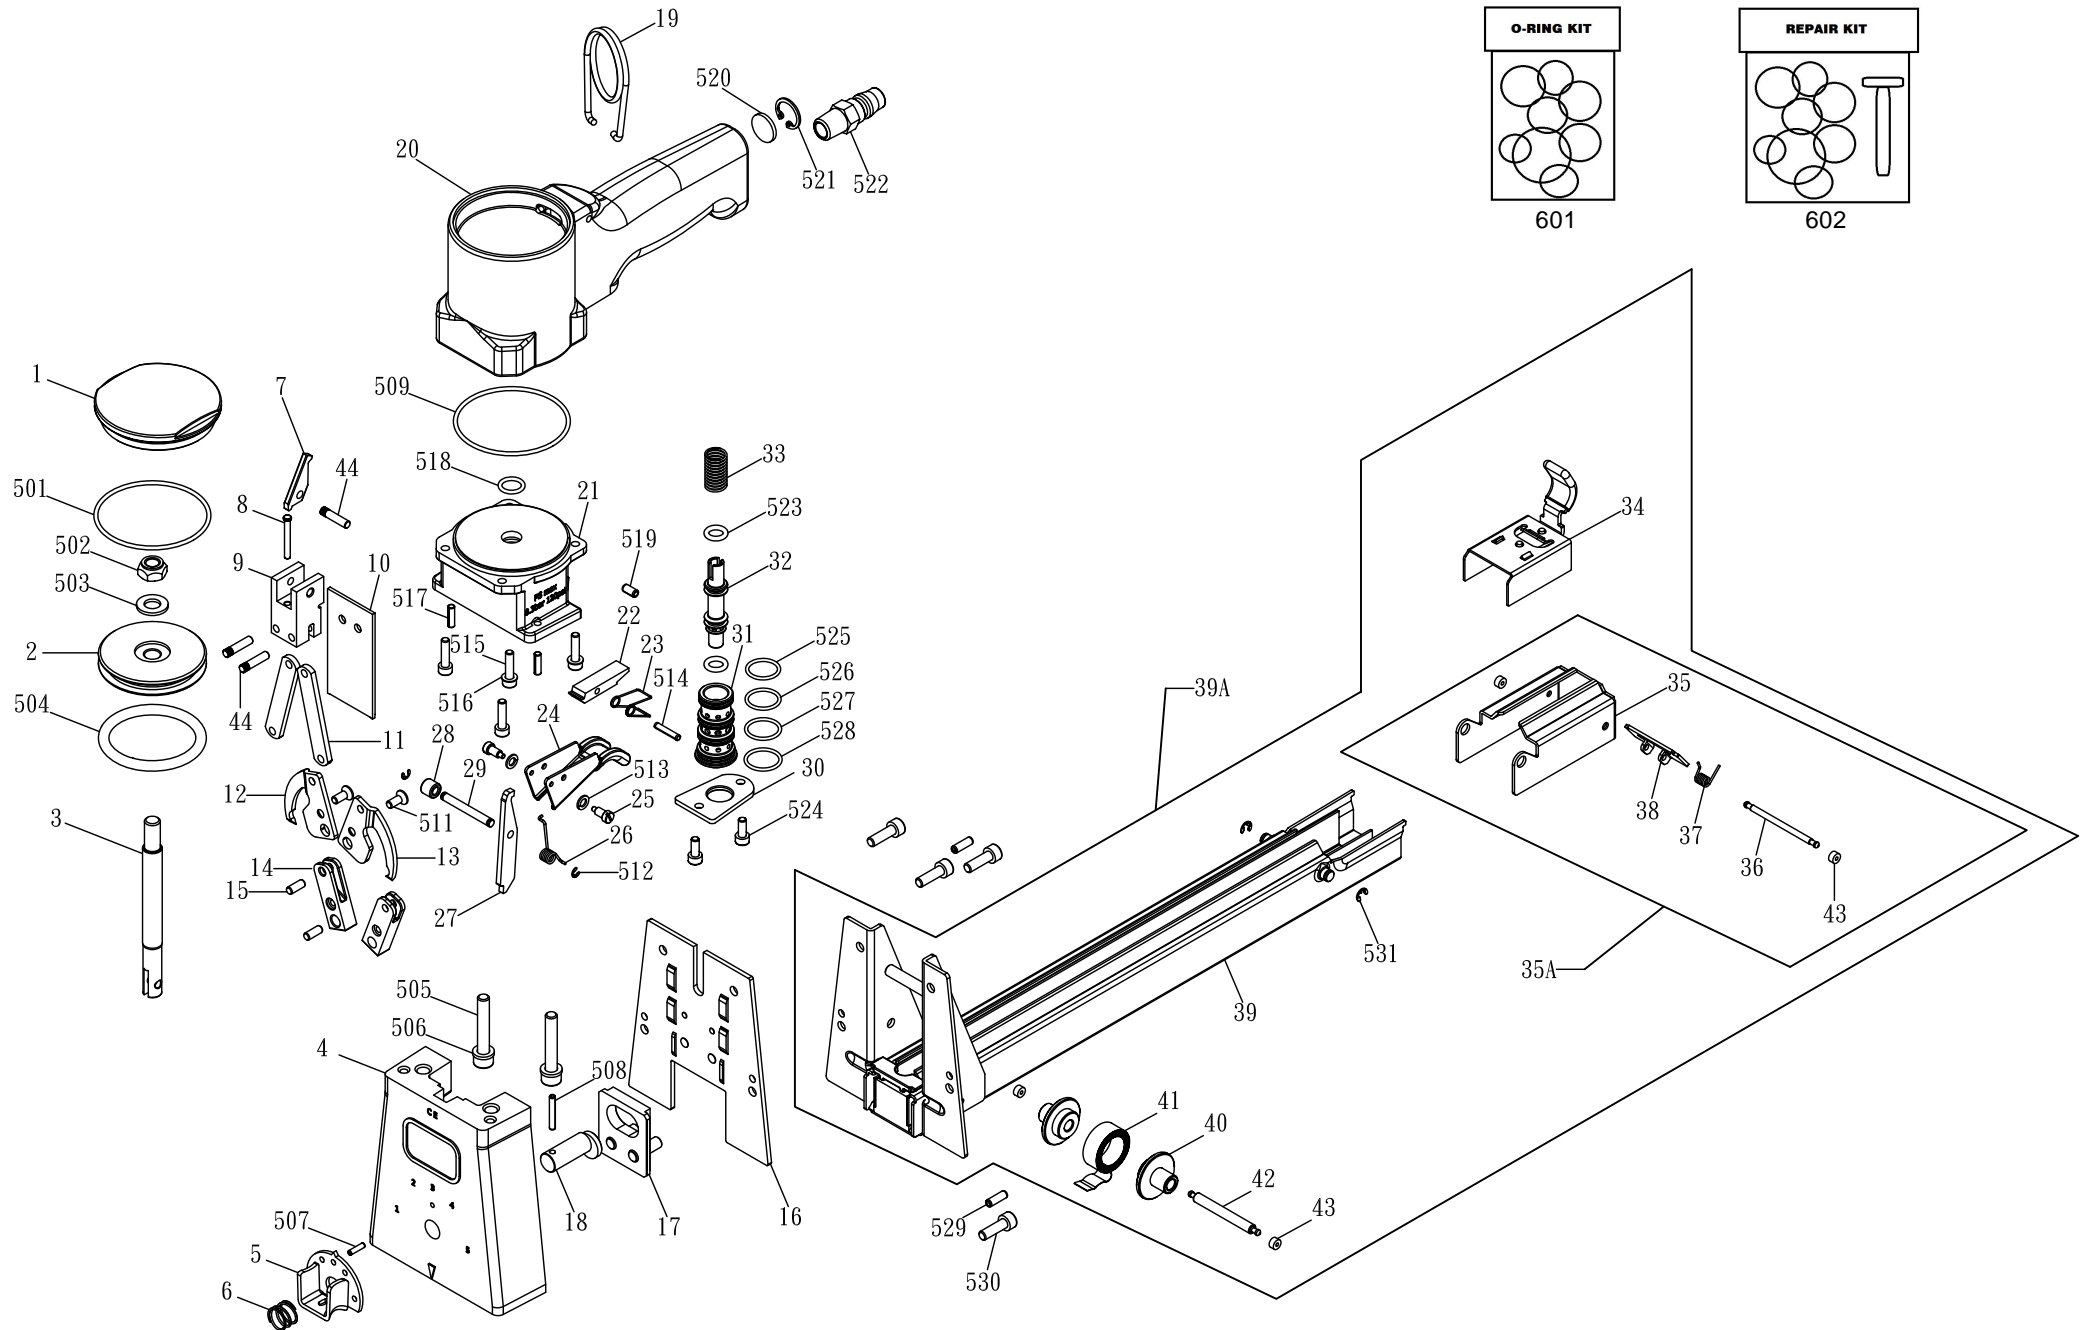

MODEL : KP-561C-15PN, KP-561C-18PN

PARTS LIST (KP-561C-15PN)

***WHEN ORDERING SPARE PARTS, PLEASE STATE ITEM No, PART NO. AND DESCRIPTION.**

ITEM	PART NO	DESCRIPTION	QTY	ITEM	PART NO	DESCRIPTION	QTY	ITEM	PART NO	DESCRIPTION	QTY
001	94000101	CAP	1	035	94003501	BRACKET	1	524	91005801	HEX. SOC. HD. BOLT	2
002	94000201	PISTON	1	035A	94006601	BRACKET ASM.	1	525	91006101	O-RING**	1
003	94000301	PISTON ROD	1	036	94003601	ROD	1	526	91006201	O-RING**	1
004	94000401	LOWER BODY	1	037	94003701	SPRING	1	527	91006301	O-RING**	1
005	94000501	DEPTH CONTROL KNOB	1	038	94003801	SPRING LATCH	1	528	91006401	O-RING**	1
006	94000601	SPRING	1	039	94003901	RAIL	1	529	94006301	TENSION PIN	2
007	94000701	RELEASE LATCH	1	039A	94006701	MAGAZINE ASM.	1	530	94006401	HEX. SOC. HD. BLOT	4
008	94000801	TRIGGER VALVE STEM	1	040	94004001	ROLLER	2	531	94006501	E-RING	2
009	94000901	CONNECTING BLOCK	1	041	94004101	FEED SPRING	1	601	ORL9400075021	O-RING KIT	1
010	94001001	DRIVER	1	042	94004201	STEPPED PIN	1	602	ORDL9400075021	REPAIR KIT	1
011	94001101	LINK	2	043	94004301	RUBBER WASHER	4				
012	94001201	RIGHT TEETH	1	044	94004401	ROD	3				
013	94001301	LEFT TEETH	1	501	94004501	O-RING	1				
014	94001401	TEETH SEAT	2	502	94004601	LOCK NUT	1				
015	94001501	ROD	2	503	94004701	WASHER	1				
016	94001601	FRONT PLATE	1	504	94004801	O-RING	1				
017	94001701	DRIVER GUIDE UNIT	1	505	94004901	HEX. SOC. HD. BLOT	2				
018	94001801	ROD	1	506	92702401	WASHER	2				
019	94001901	HOOK	1	507	94005001	SPRING PIN	1				
020	94002001	BODY	1	508	91005601	SPRING PIN	1				
021	94002101	CYLINDER CHASSIS	1	509	94005101	O-RING	1				
022	94002201	VALVE STEM TOGGLE	1	511	94005201	HEX. SOC. FLAT COUNTER SNK	2				
023	94002301	SPRING	1	512	94005301	E-RING	2				
024	94002401	TRIGGER	1	513	91005001	SPRING WASHER	2				
025	94002501	TRIGGER SCREW	2	514	94005401	SPRING PIN	1				
026	94002601	SPRING	1	515	94005501	HEX. SOC. HD. BLOT	4				
027	94002701	TOGGLE LATCH	1	516	94005601	WASHER	4				
028	94002801	BUSHING	1	517	94005701	SPRING PIN	1				
029	94002901	ROD	1	518	94005801	O-RING	1				
030	94003001	TRIGGER PLATE	1	519	94005901	SPRING PIN	1				
031	94003101	TUBE	1	520	94006001	SILENCER	1				
032	94003201	VALVE	1	521	94006101	C-RING	1				
033	94003301	SPRING	1	522	91000801	AIR PLUG	1				
034	94003401	PUSHER UNIT	1	523	94006201	O-RING	2				