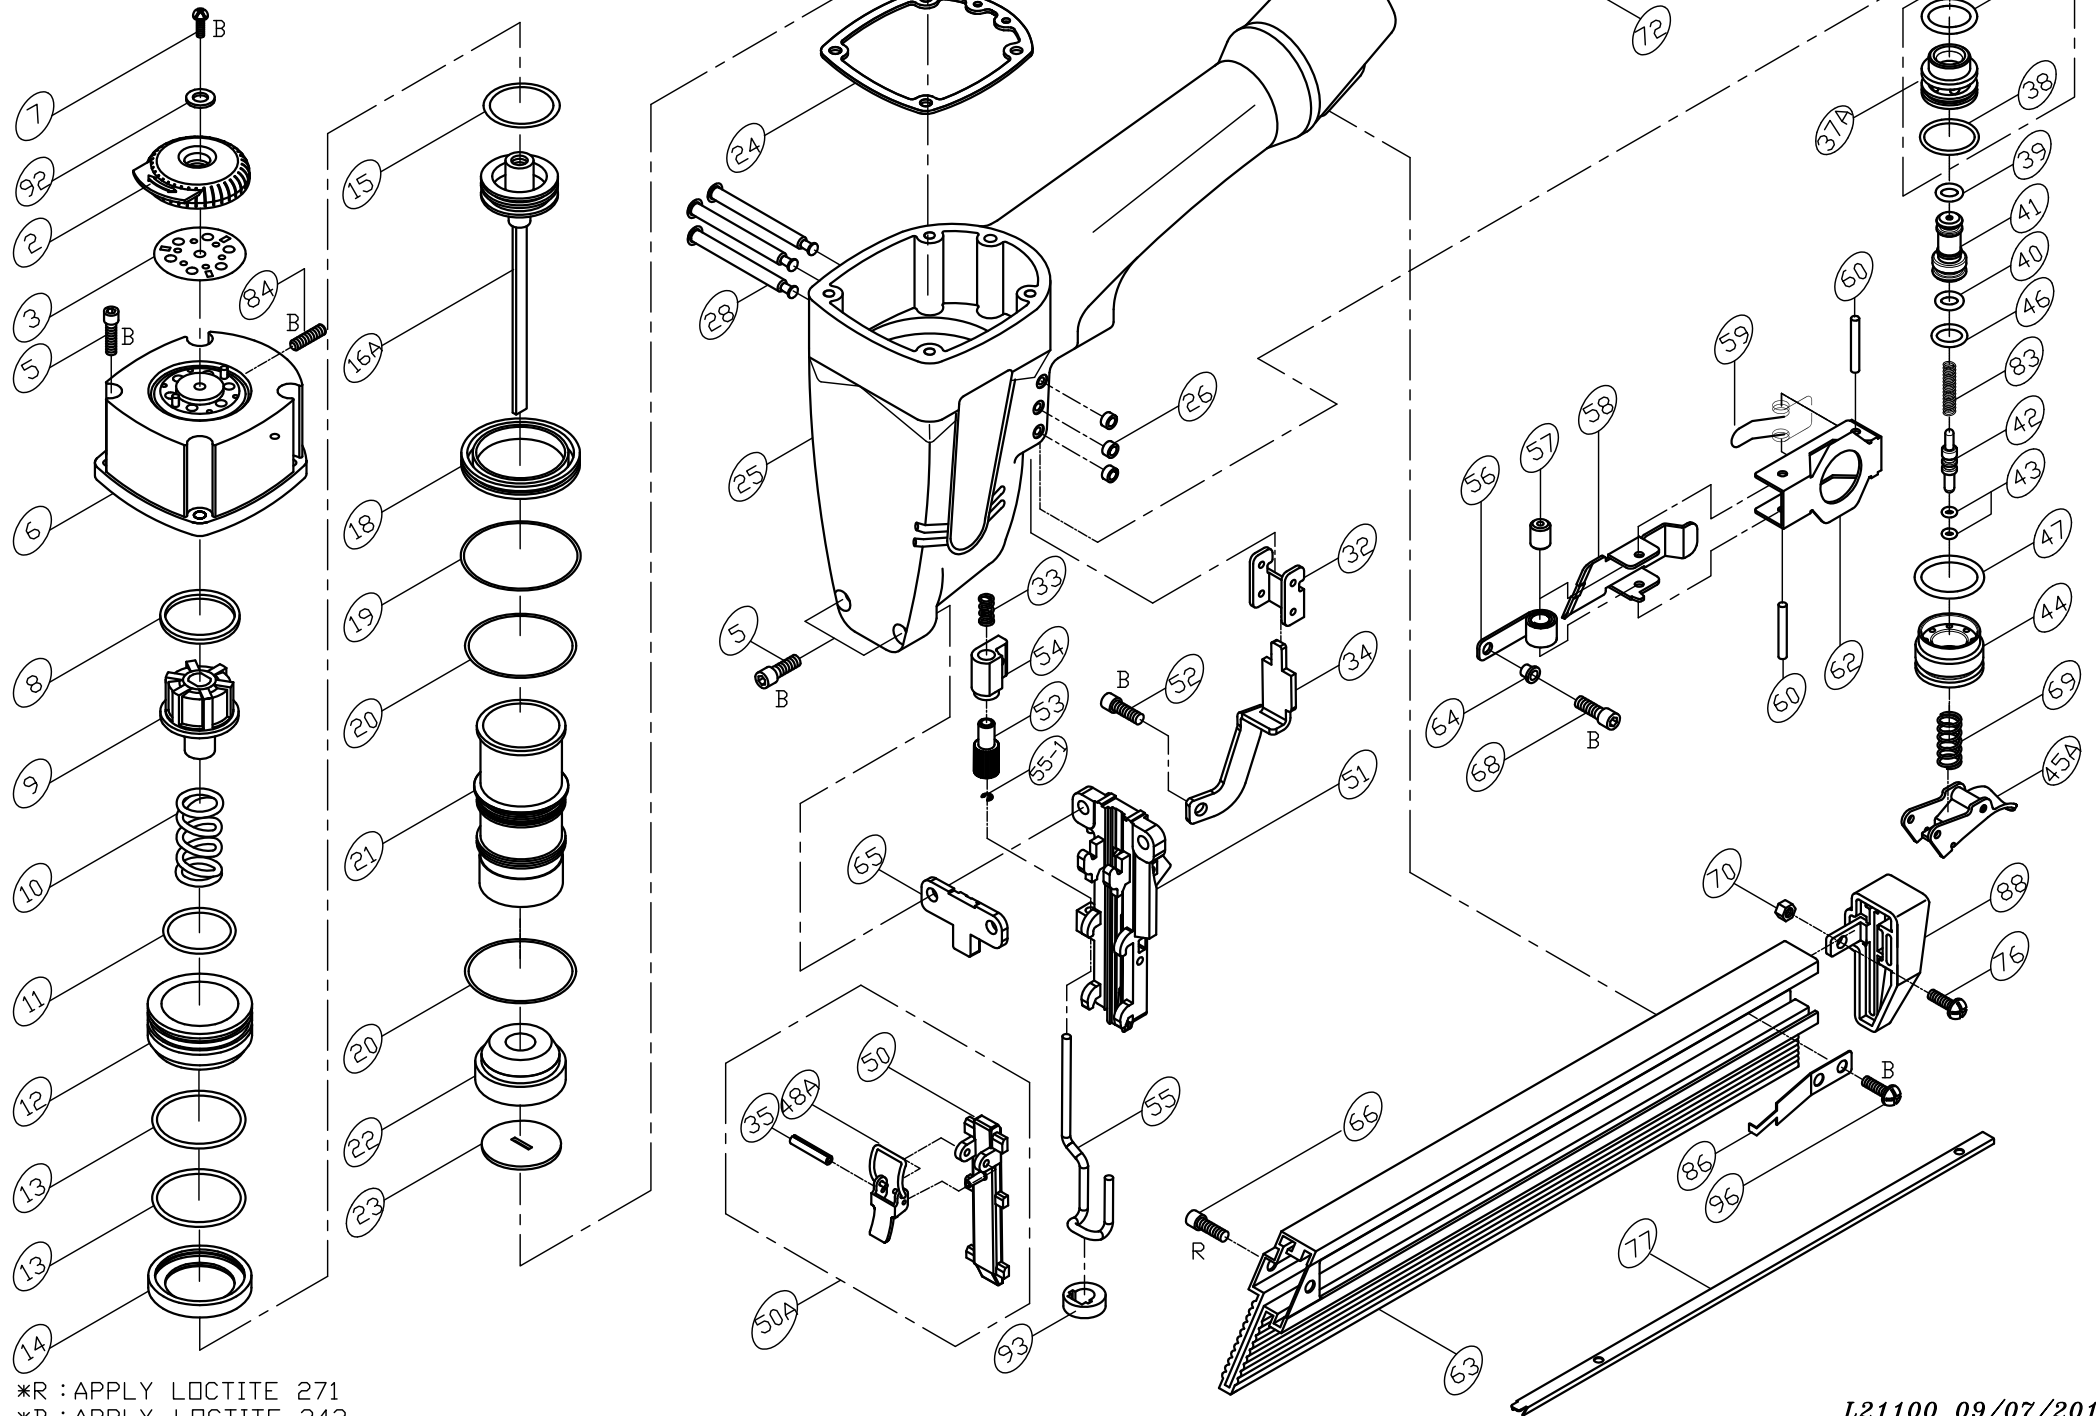

MODEL:DA-64E

*R : APPLY LOCTITE 271
 *B : APPLY LOCTITE 242

PARTS LIST (DA-64E)

*WHEN ORDERING SPARE PARTS, PLEASE STATE ITEM No, PART NO. AND DESCRIPTION.

ITEM	PART NO	DESCRIPTION	QTY	ITEM	PART NO	DESCRIPTION	QTY	ITEM	PART NO	DESCRIPTION	QTY
02	15100201	EXHAUST COVER	1	42	15104201	PLUNGER	1	88	15508801	MAGAZINE CAP	1
03	15100301	SPRING PLATE	1	43	OR02515V	O RING**	2	92	FW060130B-10	FLAT WASHER	1
05	HS05080BW-20	HEX. SOC. HD. BOLT+SW	6	44	15104401	PLUNGER CAP	1	93	15509301	RUBBER PAD	1
06	13600601	CAP	1	45A	25205302A	BUMP FIRE TRIGGER	1	96	US05080B-14	UM. HD. BOLT	2
07	US06100B-16	UM. HD. BOLT	1	46	OR08819N	O RING**	1				
08	13600801	SPACER	1	47	OR19824N	O RING**	1				
09	13600901	PISTON STOPPER**	1	48A	13104101A	LATCH**	1				
10	13601001	SPRING**	1	50	21105001	DRIVER GUIDE COVER	1				
11	OR33720N	O RING**	1	50A	21105002A	DRIVER GUIDE COVER ASSEMB	1				
12	13601201	PISTON HEAD VALVE	1	51	21105101	NOSE	1				
13	OR46520N	O RING**	2	52	HS04070BW-08	HEX. SOC. HD. BOLT+SW	1				
14	13601401	SEAL	1	53	21105301	DIAL ADJUSTER	1				
15	OR33735N	O RING**	1	54	21105401	ADJUSTER PLATE	1				
16A	15501601A	PISTON ASSEMBLY**	1	55	21105501	SAFETY YOKE	1				
18	13601801	CYLINDER SPACER	1	55-1	ER0250R	E RING	1				
19	OR53726N	O RING**	1	56	15505601	SPRING**	1				
20	OR43026N	O RING**	2	57	15505701	ROLLER	1				
21	15502101	CYLINDER	1	58	15505801	PUSHER	1				
22	13602201	BUMPER**	1	59	15505901	TOR. SPRING	1				
23	21102301	WASHER	1	60	BP0430P	BALL PIN	2				
24	13602401	GASKET**	1	62	15506201	PUSHER GUIDE	1				
25	21102501	BODY	1	63	15506301	MAGAZINE	1				
26	16103001	PU RING**	3	64	15506401	SLEEVE	1				
28	16102902	STEPPED PIN	3	65	21106501	PLATE	1				
32	25203201	GUIDE SAFETY LEVER	1	66	HS05080B-08	HEX. SOC. HD. BOLT	1				
33	11106001	SPRING**	1	68	HS04070BW-10	HEX. SOC. HD. BOLT+SW	1				
34	21103401	UPPER SAFETY LEVER	1	69	16305401	SPRING	1				
35	RP3020S	ROLLED PIN	1	70	LN0500N	LOCK NUT	1				
36	OR14018N	O-RING	1	72	12106401	AIR PLUG	1				
37A	15103701A	VALVE ASM.	1	76	US05080B-12	UM. HD. BOLT	1				
38	OR17515N	O RING**	1	77	15507701	NAIL GUIDE LINER	1				
39	OR05819N	O RING**	1	83	15108301	SPRING	1				
40	OR06020N	O RING**	1	84	SS05080B-06	SET SCREW	1				
41	15104101	VALVE PLUNGER	1	86	15508601	STOPPER	1				